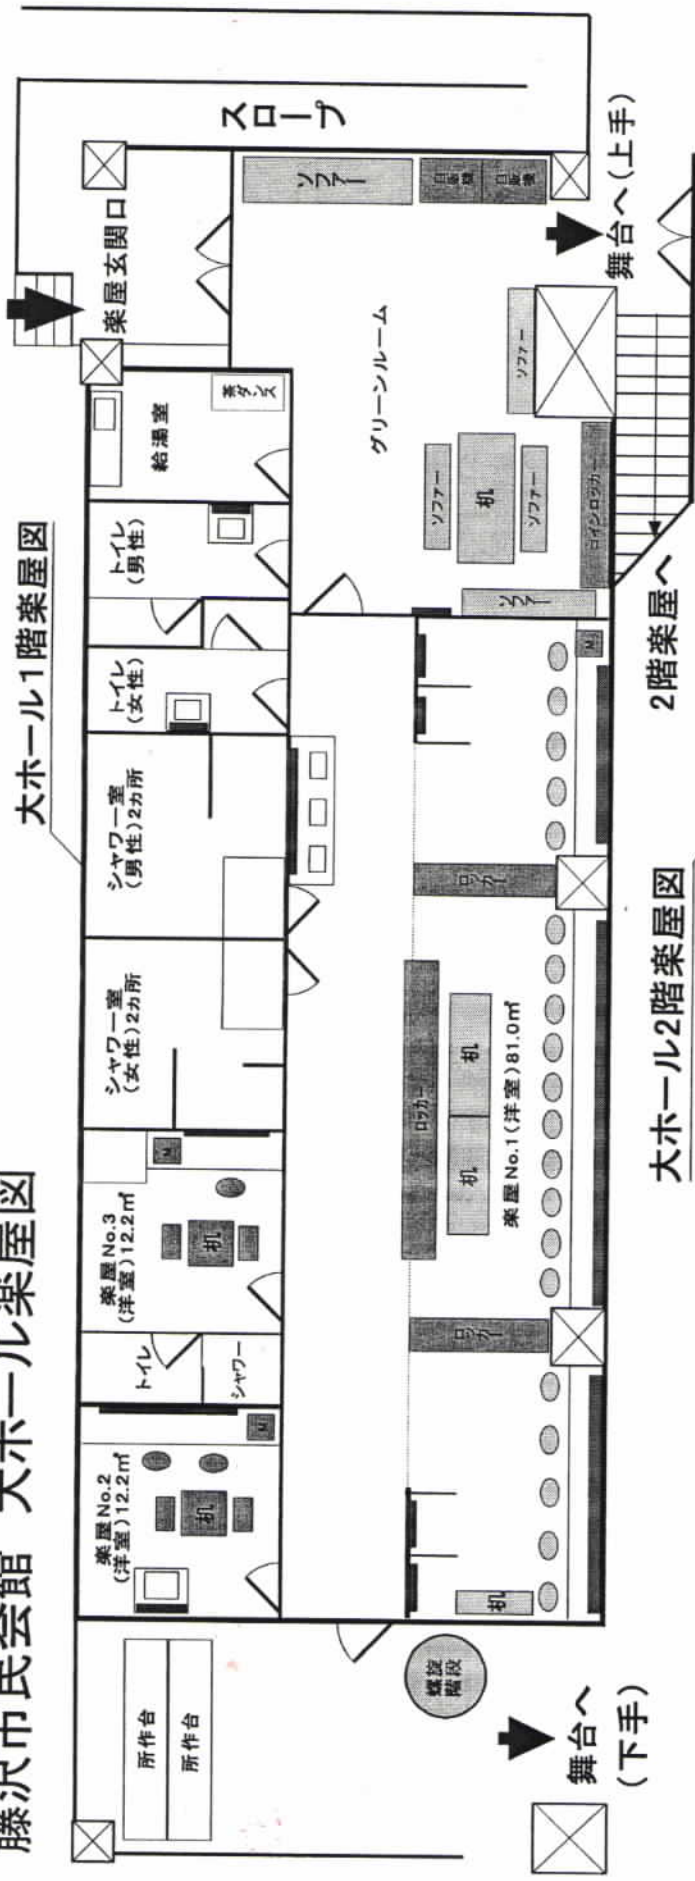

藤沢市民会館 大ホール楽屋図

大ホール1階楽屋図

大ホール2階楽屋図

・M→TVモニター
 ・ →鏡