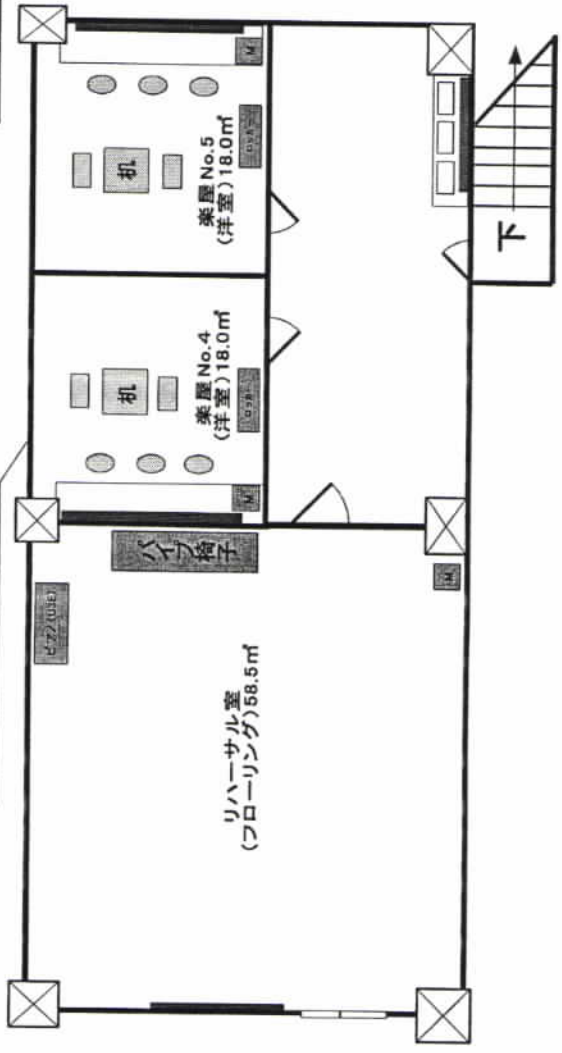

藤沢市民会館 大ホール楽屋図

大ホール1階楽屋図

大ホール2階楽屋図

・M→TVモニター
 ・ →鏡