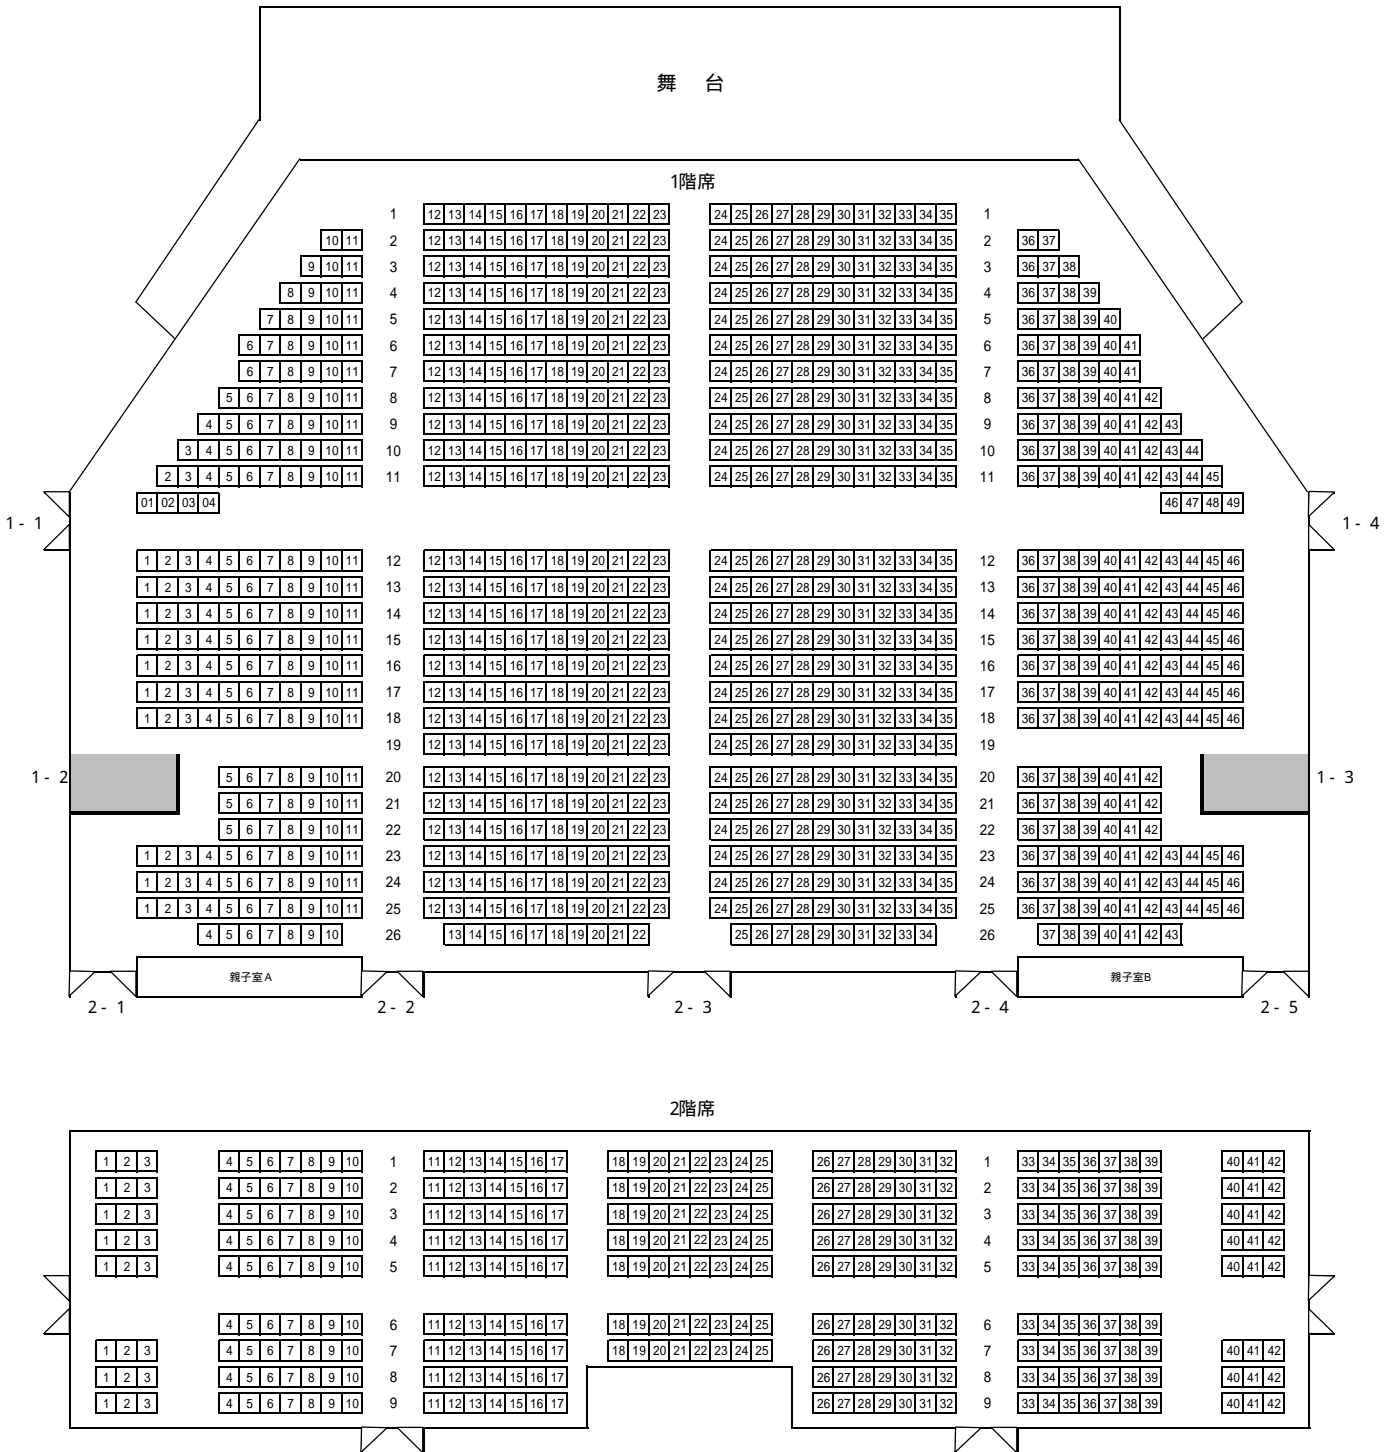

藤沢市民会館大ホール座席表

座席数 1380
1階 1024
2階 356

藤沢市民会館小ホール座席表

席数 434