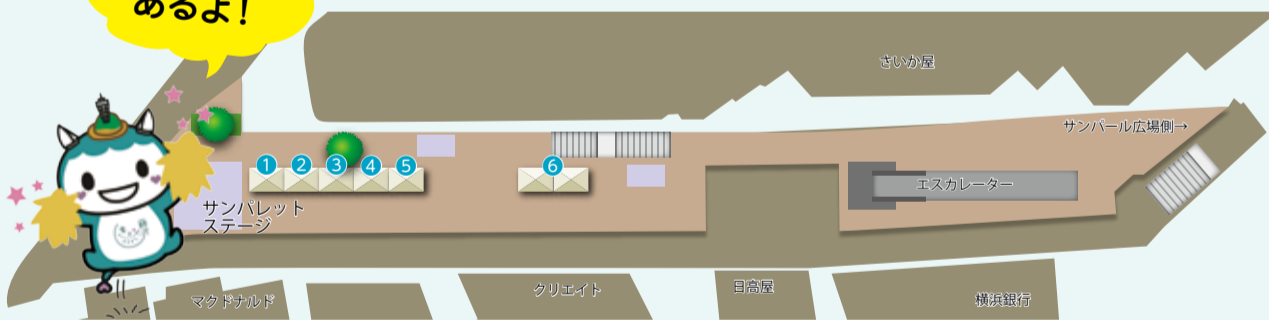

## サンパレット

24日(土) 10:00~17:00

25日(日) 10:00~16:40

### 物販・展示・テイクアウト

- 1 トラットリアクッチーナG.G
- 2 アートモリヤ
- 3 喜びの里
- 4 ラクダハウス
- 5 ヨンドン
- 6 プロバスケットボールチーム  
湘南ユナイテッドBC  
「ふれあいコーナー」(子供向け体験)など

ステージもあるよ!

AUTOMOBILE SERVICE  
**YABE**  
http://yabe-motors.co.jp

車検・钣金・自動車販売