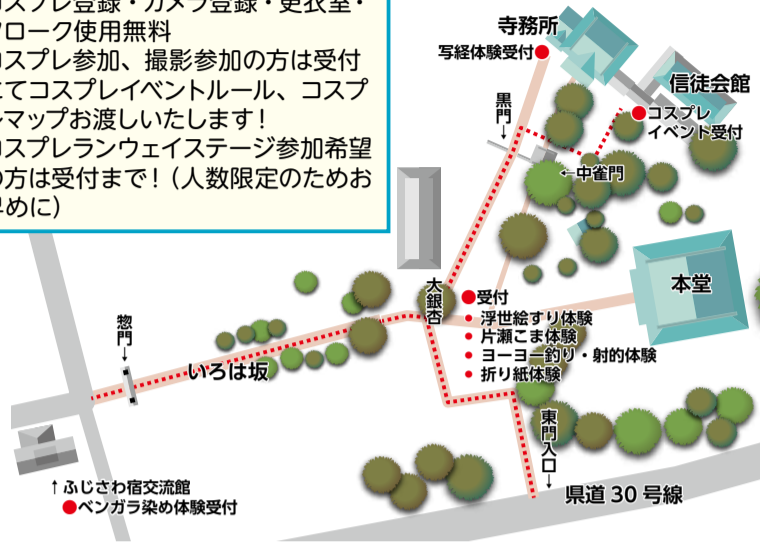

- ●コスプレ登録・カメラ登録・更衣室・クローク使用無料
- ●コスプレ参加、撮影参加の方は受付にてコスプレイベントルール、コスプレマップお渡しいたします!
- ●コスプレランウェイステージ参加希望の方は受付まで! (人数限定のためお早めに)