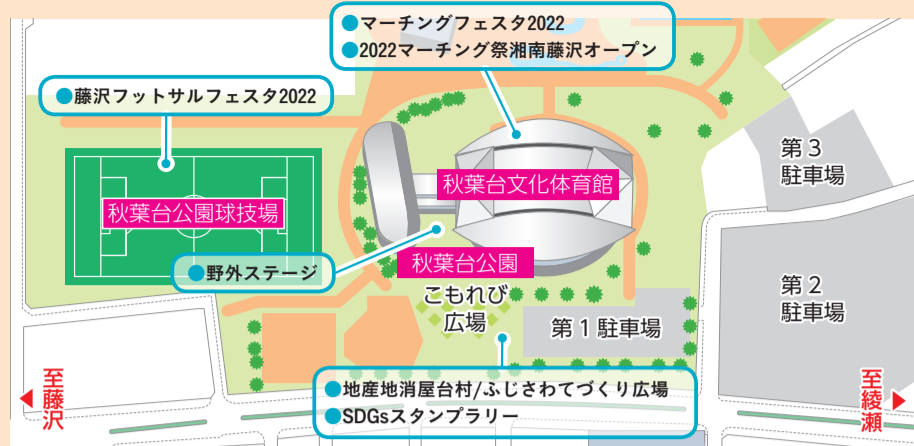

株式会社 **荏原製作所**  
藤沢事業所

**EBARA**

荏原のポンプが  
世界を創る

[www.ebara.co.jp](http://www.ebara.co.jp) 藤沢市本藤沢 4-2-1 TEL 0466-83-8111

魅惑の頑固商店街

**フジサワ  
名店ビル**

[営業時間10時~20時]

まるだ  
るだ  
し  
だ  
い  
し  
だ  
い  
し

## 野外ステージ

※雨天の場合は中止

地元藤沢の太鼓保存会による演奏を開催します。

9:30~10:00	打戻祭ばやし保存会
10:00~10:20	開会式
10:20~12:20	松久組太鼓保存会
	遠藤谷太鼓保存会
	遠藤北原太鼓保存会
	遠藤南組太鼓保存会