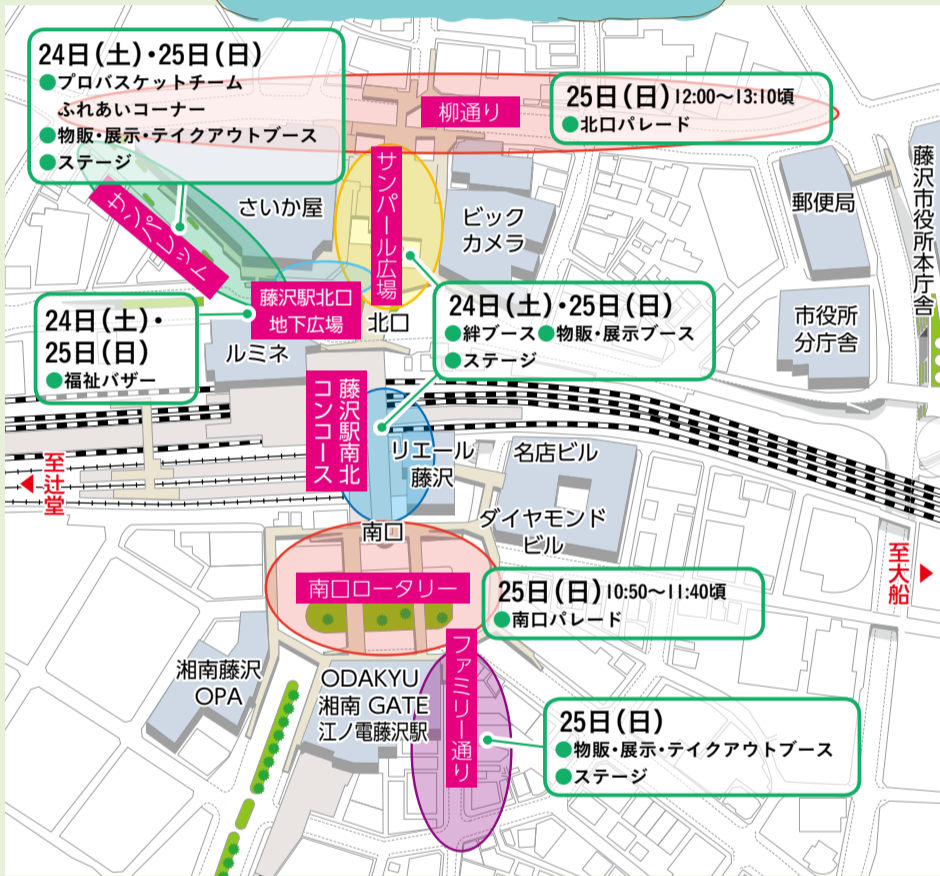

サンパール広場  
リニューアルして初開催

藤沢駅南口北口での  
パレード

待ちました  
3年ぶり!!

第47回

藤沢市民

まつり

9月24日(土)・25日(日)

ワクワクドキドキの  
2日間を楽しもう!

9月24日(土)

【会場】

藤沢駅周辺(10:00~17:00)秋葉台公園・秋葉台文化体育館(9:30~16:30)  
藤沢市民会館(10:30~17:00)(第2回藤沢宿・全日本素人落語フェスティバル)

9月25日(日)

【会場】

藤沢駅周辺(10:00~16:40)藤沢駅南北パレード(10:50~13:10)  
遊行寺及びふじさわ宿交流館(10:00~17:00)

10月29日(土)

30日(日)

## EVENTMAP

※会場内は禁煙です。

3つのエリアからなる藤沢市民まつり。気になるイベントを探してください！  
※開催時間等については、各ページをご覧ください。

### 藤沢エリア