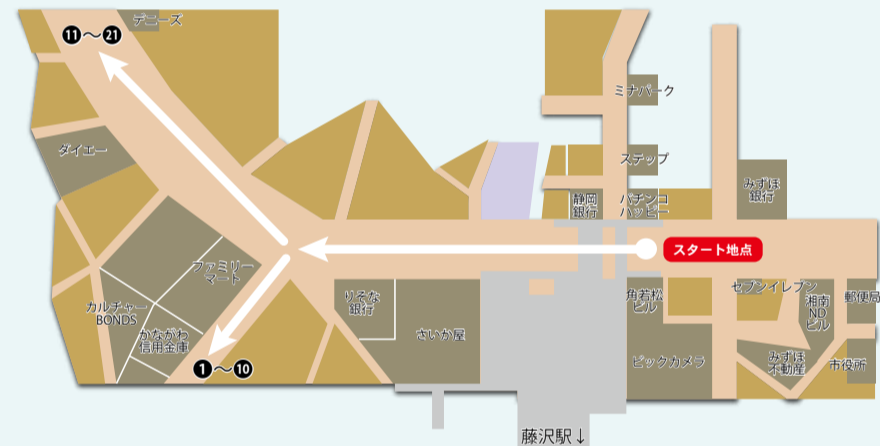

藤沢エリア

南口ロータリー
北口柳通り
銀座通り周辺

※会場内は禁煙です。

※時間は目安ですので前後する場合がございます。
※参加団体は一部変更になる場合がございます。

南北パレード2022

藤沢駅南口ロータリーと藤沢駅北口で南北パレード2022を開催。
音楽隊やバトン隊、民謡流し踊りなどが参加。パレードを盛りあげます!

南口パレード 25日(日) 10:50~11:40

1	出発式	10:50~11:10
2	湘南ドルフィンズマーチングバンド	11:10~11:40
3	神奈川県立湘南台高校吹奏楽部 White Shooting Stars	
4	藤沢市消防音楽隊	
5	米海軍第7艦隊パレードバンド	
6	鎌倉女子大学中・高等部マーチングバンド	
7	茅ヶ崎湘南マリンバトン	
8	鶴沼高等学校マーチングバンド部 Albireo Nova	
9	湘南ウクレレマーチングバンド	

北口パレード 25日(日) 12:00~13:10

1	湘南ドルフィンズマーチングバンド	12:00~ 12:55
2	湘南ユナイテッドBC チア	
3	ベビーカー&キッズ大行進	
4	NPO法人 湘南ウォーターセーフティ協会	
5	丈央会	12:15~ 13:10
6	秋桜の会	
7	藤沢市民協働会	
8	菖柳会	
9	湘南江の島の女王&海の王子	
10	ねんりんピックかながわ2022 藤沢パレード隊	
11	神奈川県立湘南台高校吹奏楽部 White Shooting Stars	

12	藤沢暴力追放推進協議会	12:15~ 13:10
13	藤沢市消防音楽隊	
14	ミセス・グローバル・アース本部	
15	茅ヶ崎湘南マリンバトン	
16	鶴沼高等学校マーチングバンド部	
17	藤沢防犯指導員連絡協議会	
18	KFP鶴沼おやじパトロール隊	
19	米海軍第7艦隊パレードバンド	
20	鎌倉女子大学 中・高等部マーチングバンド	
21	大庭城山幼稚園 (しろやま囃子)	

湘南ヘルスイノベーションパーク

※武田薬品湘南研究所は、2018年4月、湘南ヘルスイノベーションパークに生まれ変わりました。

新江ノ島水族館
ENOSHIMA AQUARIUM

新イルカショー Wave ~きみの波になりたい~

第一種動物取扱業に関する表示 事業所の名称:新江ノ島水族館 事業所の所在地:神奈川県藤沢市片瀬海岸2-19-1
登録に係る第一種動物取扱業の種類:展示 動愛第210512号 登録年月日:2007年5月10日
登録の有効期間の末日:2027年5月9日 動物取扱責任者:田窪 憲一郎

えのすい 検索

江ノ島電鉄開業120周年

つるはしと共に街づくり人づくり

有限会社安場土木

代表取締役 石井克明

本社 〒251-0043 藤沢市辻堂元町1-10-17
TEL 0466-36-8527 FAX 0466-33-5226