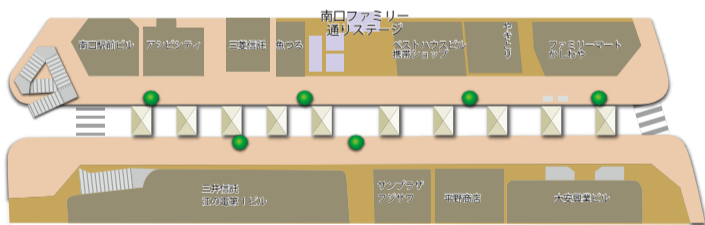

南口ファミリー通り

25日☉ 10:00~16:40

- 藤沢の風船屋さん「ファザーズバルーン」&藤沢のお芋屋さん「ちぢいも」&湘南ゴールドエナジー
- WakuWaku garden江ノ島&フォトギャラリーyukiponism
- タントtant&Fujisawa Grape-vine Oceans
- ジョイ&モニーズ ● Shoko-Tei
- 達磨家&焼き鳥自由人&EAT UP MANIA&和食御膳 野響&イタリアンパール風
- 湘南生活クラブ生協 ● 日乃屋カレー
- サンセットマルシェ ● 結婚相談所Enishell&Re Born

※会場内での飲食はご遠慮ください。

物販・展示
テイクアウト

藤沢エリアステージ

サンパール広場

ガーデンパークステージ

24日± 10:00~16:20

1. 開会式
2. 西富町太鼓保存会
   - クリケッツ・ハーモニー・クワイア
   - 湘南の風
   - シャイニーガールズ
   - FUKA KIDS
   - Rise And Shine
   - 湘南市民ワークショップ
   - POPPLES
   - ノヴァクルー
   - Dance Studio MARISOL
   - 湘南BAKETSU太鼓

25日☉ 10:00~16:20

- studio HANA!
- JIGGY
- ウクライナ支援特別コンサート
- 鈴鹿音神太鼓
- 湘南パーニャ
- Funkid's
- 湘南なぎさ連
- 藤沢暴力追放推進協議会
- ねんりんピック広報キャラバン隊
- 湘南チア&バトンAqua Poppers
- アステム湘南 SEA-SHELLS
- foolish fish

待ち合わせ広場ステージ

24日± 10:00~16:20

- KAHULI NAO LANI HULA
- ホラウリマアオラニ
- ニューホープ横浜ダンスミニストリー
- Heirani
- Ke Anuenue Hula Studio
- フラ・ハラウ・オ・プアメリエ
- オリラニフラススタジオ
- ANELA HULA HALAU O LUANA
- The Players

25日☉ 10:00~16:20

- マハナ フラ ハラウ
- フラハラウオウイラニ
- Ka Pu Ku Kaiinuiha a
- ORI TAPAIRU de tahiti
- ナー・メア・フラ・オ・コーナネ
- Halau Ka Pio O Ka Pua Lehua
- FETIA POLYNESIANS
- SUNNY DANCE
- HAPPY KIDS
- FOOTSTAMP DANCE SCHOOL
- ダンススタジオWhat's Up!!藤沢

サンパレットステージ

24日± 10:00~16:20

- ブギウギ66
- Re:Ze.
- 21世紀型空手教室 勇輝道場
- 湘南口琴島
- 湘南修武館 藤沢道場
- Megu-Band

25日☉ 10:00~16:20

- 善行マジシャンズ
- kugenuma ウクレレ隊
- 茉莉花
- charmee
- RiVage

ファミリーパークステージ (南口ファミリー通り)

25日☉ 10:00~16:40

- トラ&アッキー
- 井上園子
- ハンサム判治
- VoiceMeBassT
- 田所ヨシユキ
- 月明り4人組trio
- イチノイー
- ホンマ輝子 w/今村ゆうま
- Megu-Band

福祉バザー

藤沢駅北口地下広場

24日± 10:00~17:00

- やすらぎ荘 藤陶会
- 藤沢市母子寡婦福祉会
- 朝日ねんどの会
- 県央福祉会 かたくりの里
- カフェすばる
- NPO法人ポトピの会 喫茶ポトピ
- 善行ひばりの家

25日☉ 10:00~16:40

- 特定非営利活動法人 えにしえにしんぐ
- 県央福祉会 かたくりの里
- あゆみの会 すてっぷ川名

暴力団を恐れない 暴力団に金を出さない 暴力団を利用しない 暴力団に協力しない

9/25 (日)

この電話の通話内容は防犯のため
会話内容を自動録音いたします。
あらかじめご了承ください。

暴力団の資金源を断ち切る
音声録音機能付き自動電話アダプターによる
振込め詐欺撃退機器大作戦実施中!

着信後呼び出し音が鳴る前に
メッセージが流れ詐欺犯には警告となります。