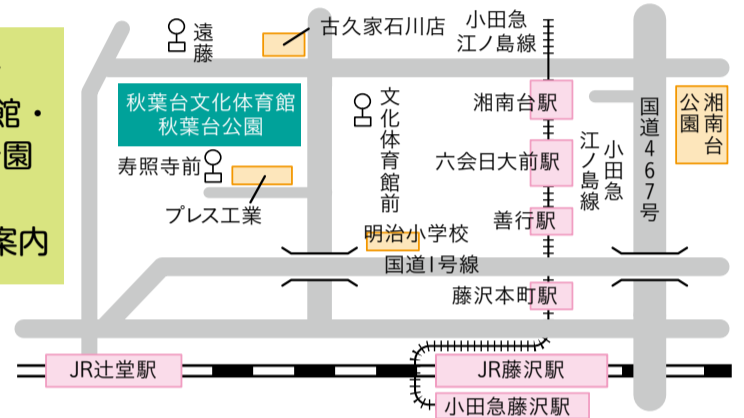

秋葉台文化体育館・秋葉台公園までの交通のご案内

お車で駐車場をご利用の場合

- ●第1・2・3駐車場(8時30分~21時25分迄) **2時間まで無料!**
- ●2時間を超え3時間迄...300円 ●3時間を超え6時間迄...100円/30分
- ●6時間を超える使用...1,000円

バスをご利用の場合

1. 湘南台駅東口(文化体育館前行)・・・終点下車
   - 湘南台駅西口(慶応大学行、大辻経由藤沢・茅ヶ崎行)・・・遠藤下車徒歩5分
   - 辻堂駅北口(慶応大学行)・・・慶応大学下車徒歩10分
   - 辻堂駅北口(隧道・駒寄・桐ヶ谷経由湘南台駅行)・・・寿照寺前下車徒歩15分
2. 当日は駐車場の混雑が予想されます。公共交通機関をご利用ください。