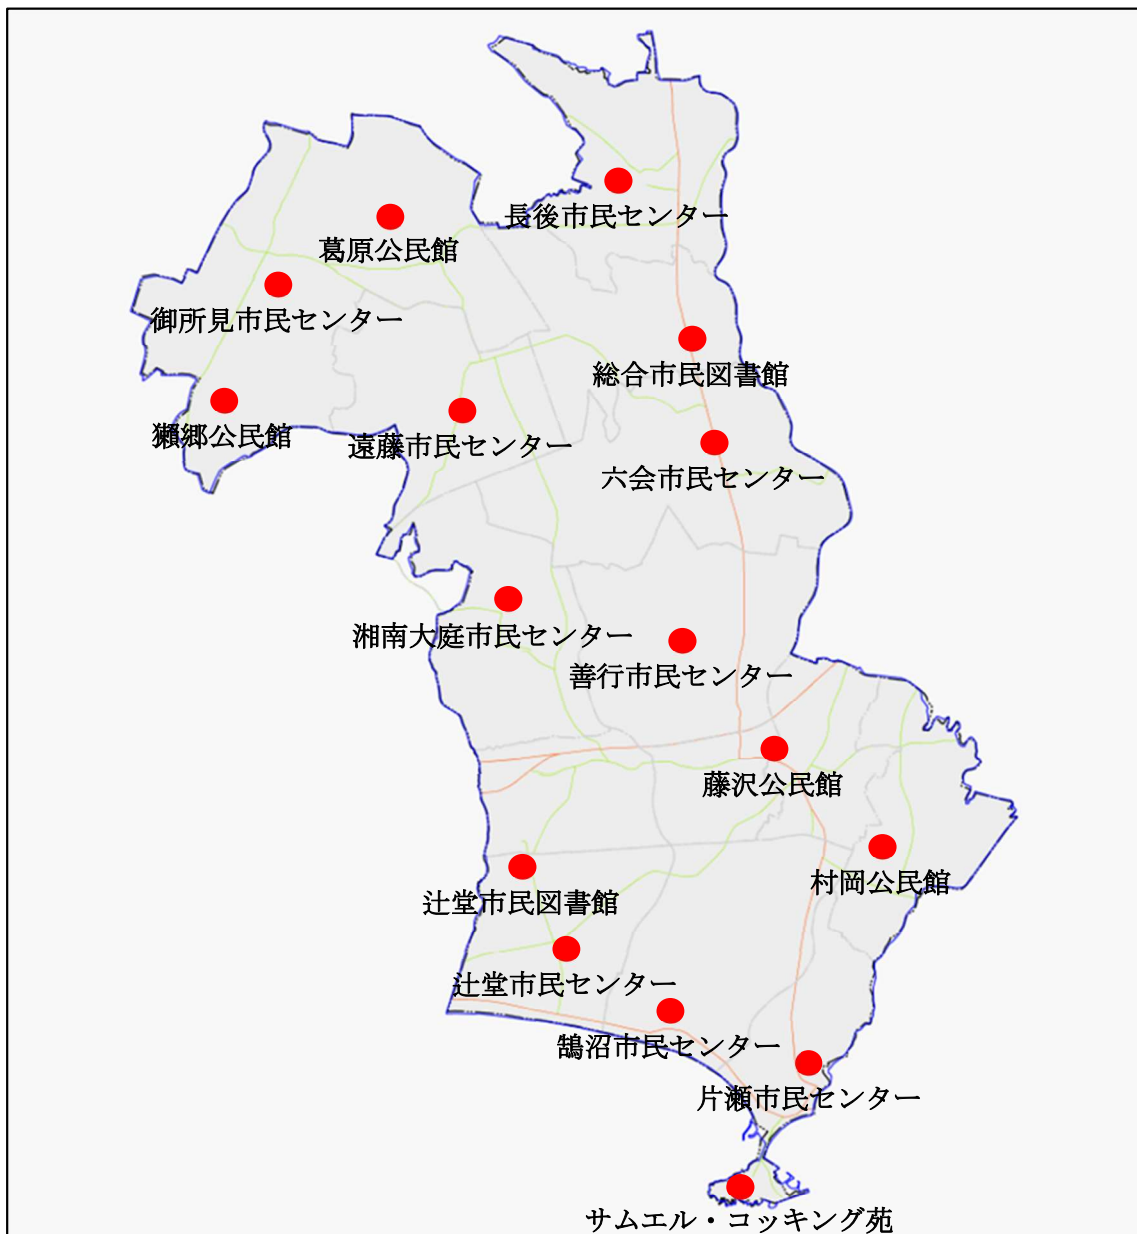

一般環境調査計画表（平成 29 年度～令和 2 年度）

年度	測定地点(用途地域)			
平成 29 年度	サムエル・コッキング苑 (第一種住居)	片瀬市民センター (近隣商業)	鶴沼市民センター (第一種低層住居)	辻堂市民センター (第一種低層住居)
平成 30 年度	辻堂市民図書館 (第一種低層住居)	藤沢公民館 (第一種住居)	村岡公民館 (第一種住居)	湘南大庭市民センター (近隣商業)
令和元年度	御所見市民センター (第一種住居)	六会市民センター (準住居)	遠藤市民センター (調整)	瀬郷公民館 (調整)
令和 2 年度	善行市民センター (第二種中高層住居)	葛原公民館 (調整)	長後市民センター (第一種住居)	総合市民図書館 (第二種低層住居)

測定地点図