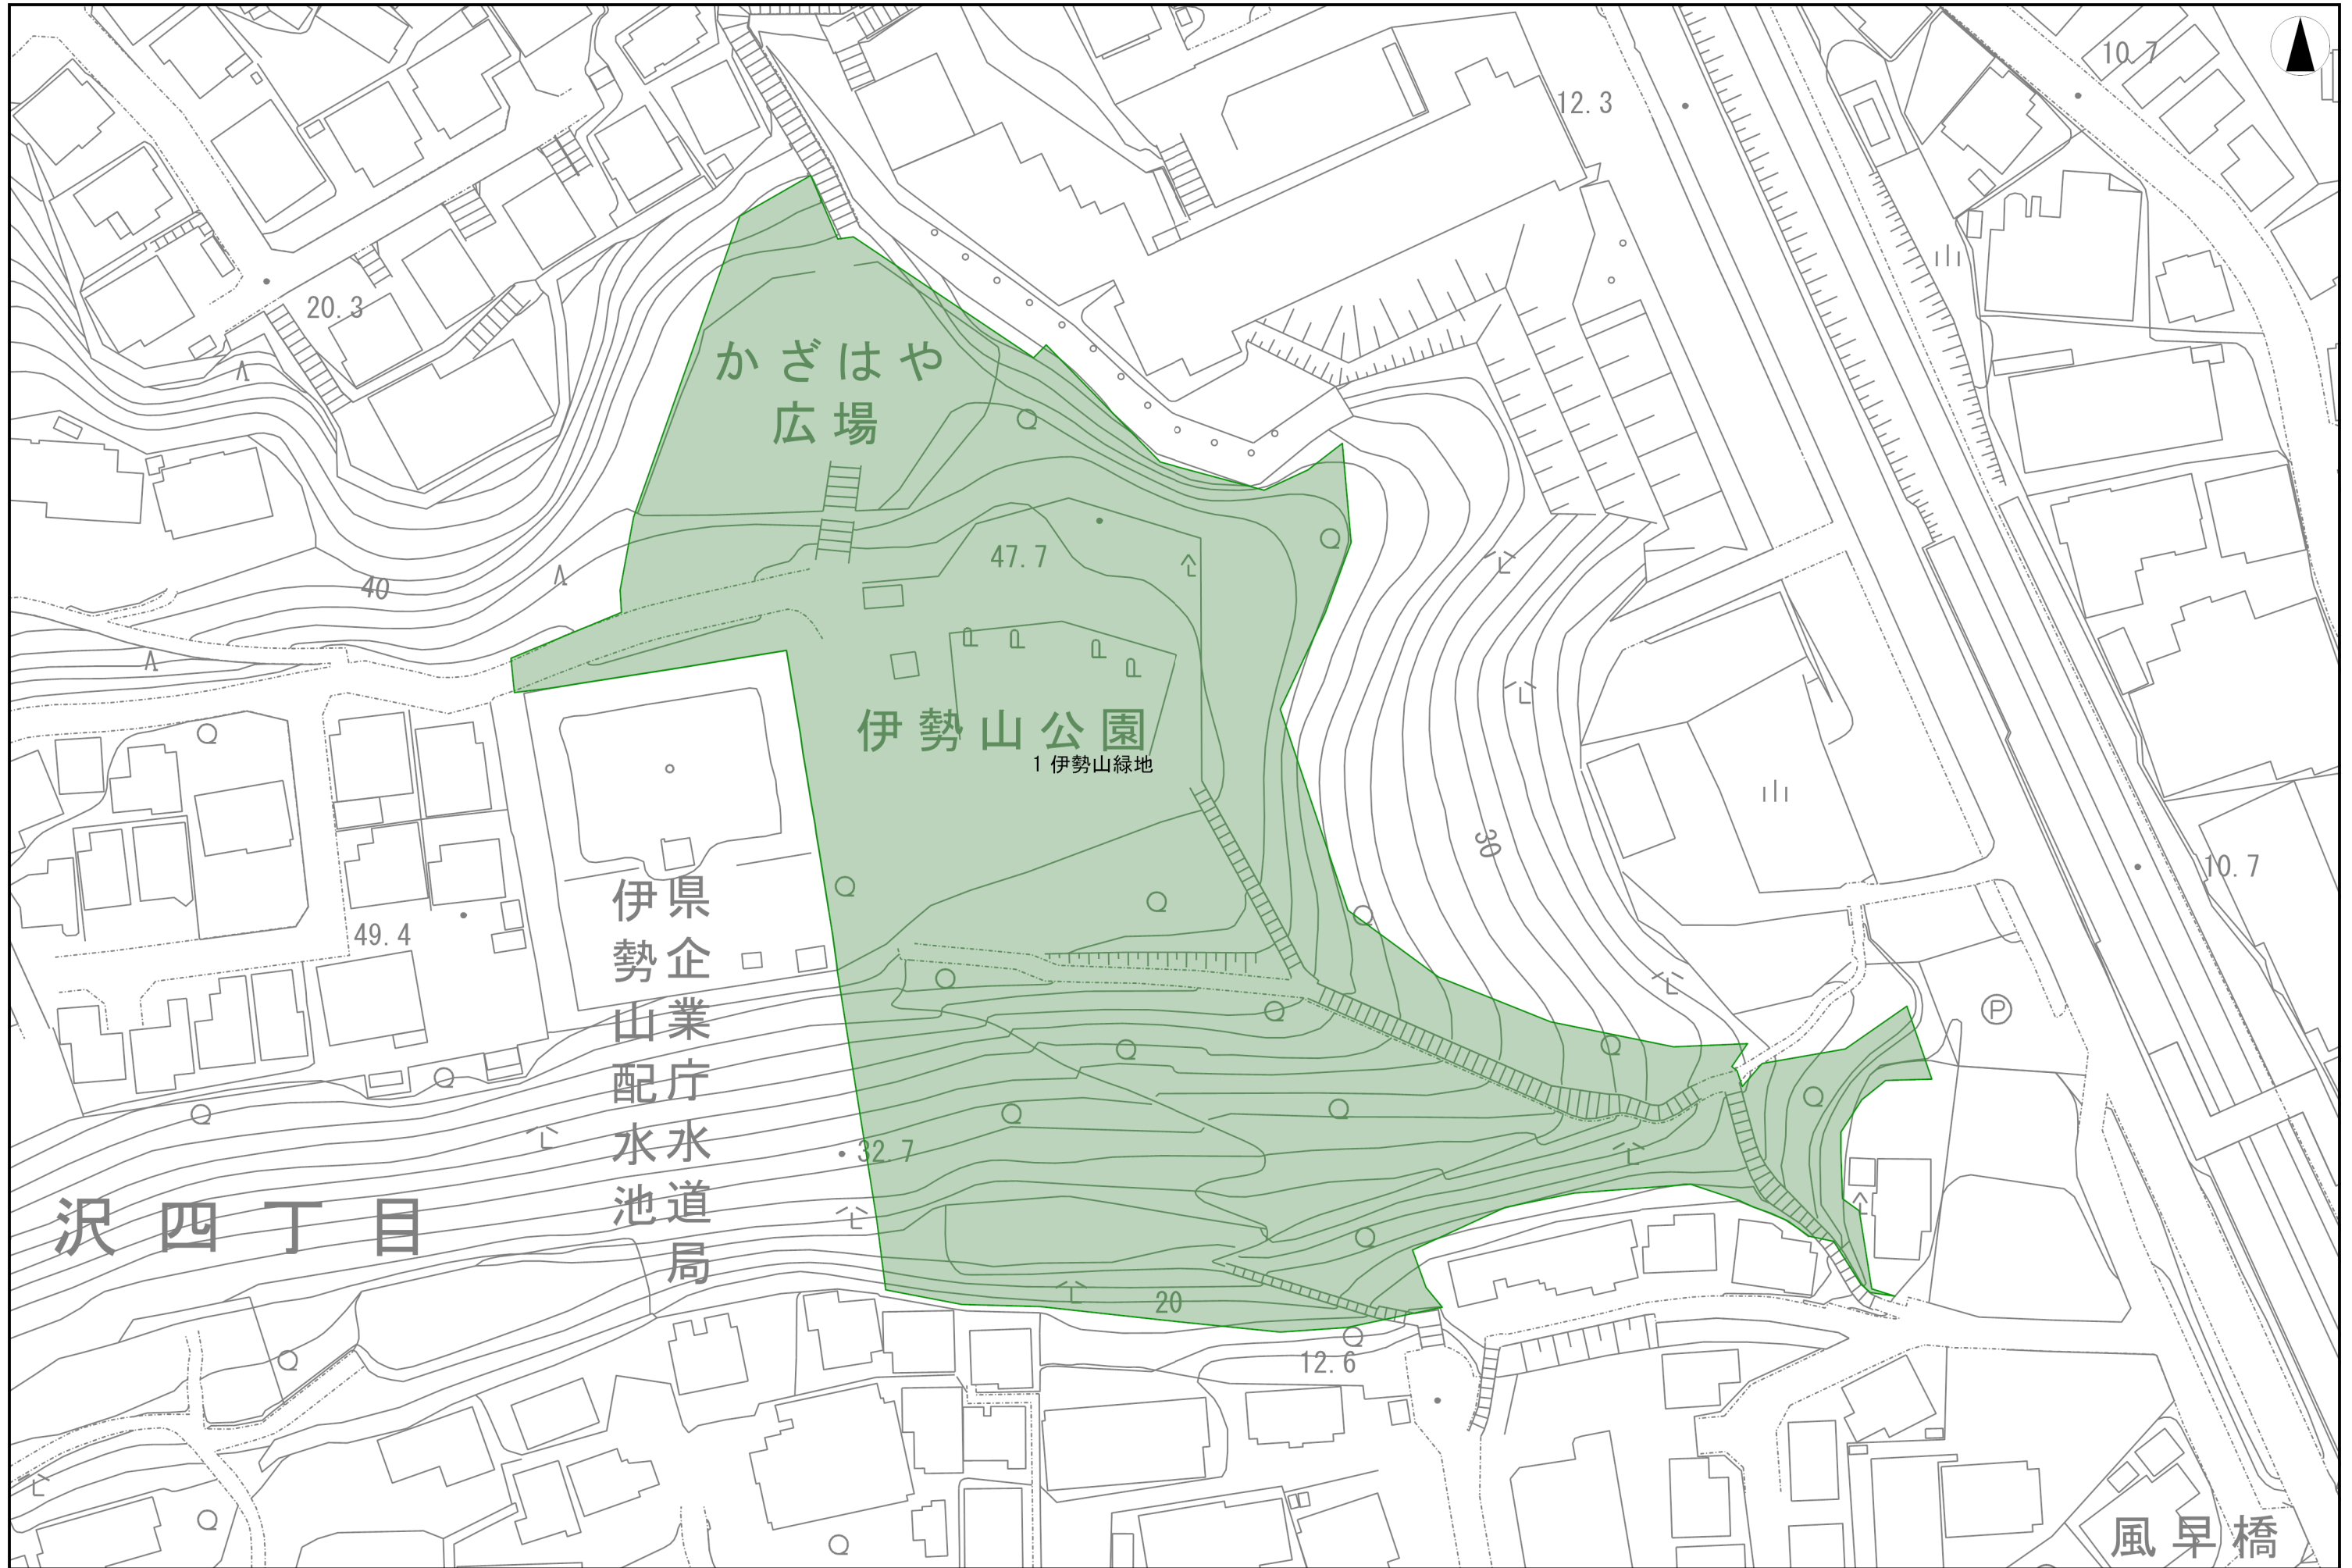

藤沢市案内図

沢四丁目

伊勢企業配水水道局

伊勢山公園
1 伊勢山緑地

かざはや
広場

風早橋

1/750