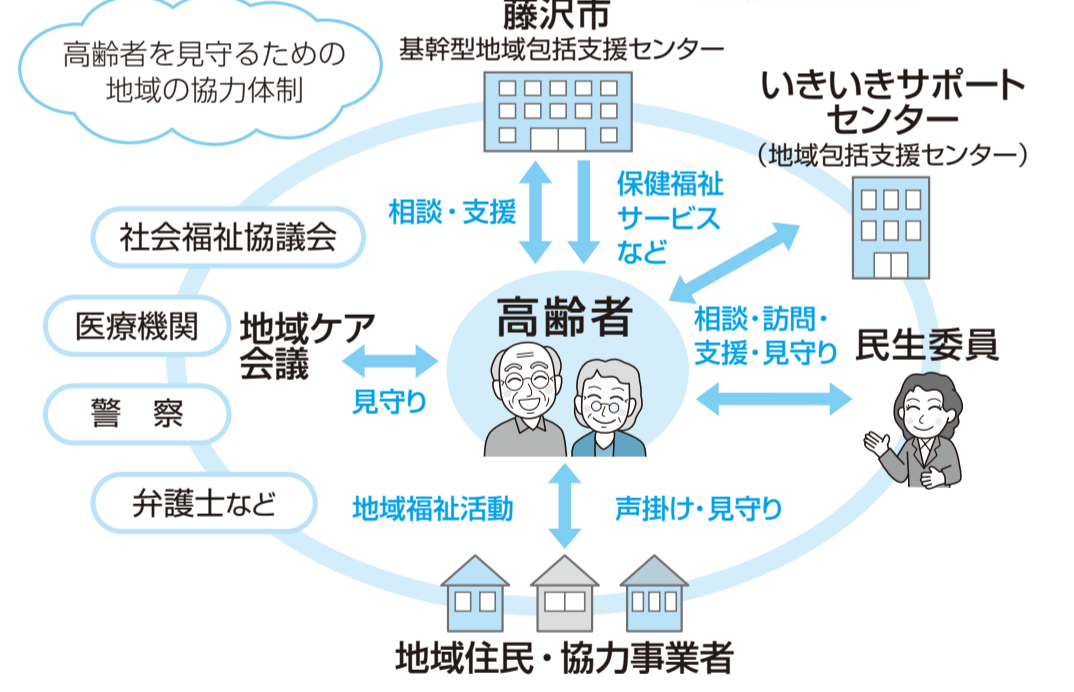

◆⑦⑧は6月27日(土)、⑨は28日(日)、⑩は7月2日(土)から電話で(午前9時～午後5時)。

◆⑩はじめての武道～テコンドー初心者講習会 7月14日(火)午後5時30分～6時30分。市内在住・在学の小学生5人。
 ◆夏休み体験事業 やさし～い☆手話レッスン 7月28日(火)、29日(水)午後1時30分～3時30分、全2回。講師=手話サークル藤の会会員。市内在住・在学の小学4～6年生10人。費150円。
 ◆⑩はじめての武道～合気道初心者講習会 7月19日(日)午後1時～2時。市内在住・在勤・在学の小学生～おおむね30歳の方15人。

◆⑩は6月29日(月)～7月9日(土)、⑪は6月30日(火)～7月23日(土)、⑫は7月3日(日)～14日(火)に電話で(午前9時～午後5時)。

市民ギャラリー
 ☎(26)5133 休館日=月曜日

6月30日(火)～7月5日(日)の展示
 ☆アクリア彩・ぐるうが創合同作品展(水彩)
 ☆第6回征雅書展(書道)
 7月7日(火)～12日(日)の展示
 ☆第22回どまあにの会(油彩・水彩ほか)
 ☆第16回フォトフレンズ「写遊」展
 ☆第27回ミモザの会展(油彩・水彩・アクリル・オイルパステルほか)
 《常設展示室》
 ◆鳥瞰図(空から見た世界)展 8月9日(日)まで。

藤沢駅北口地下道展示場
 ◆藤沢せっけん展 7月2日(土)～13日(月)。

CULTURE SPACE ●●カルチャースペース●●

特集 住み慣れた地域で安心して暮らせるよう 高齢者の見守り活動にご協力を

＊地域で広げる見守りの輪＊
 高齢者のちょっとした異変に気付いた方は、早めに高齢者支援課やいきいきサポートセンター(地域包括支援センター)、地区の民生委員にご連絡ください。

- 新聞や郵便物がたまったままになっている
- 何日も同じ洗濯物が干したままになっている
- 家の中から怒鳴り声があびり聞こえる
- 最近見かけなくなった
- 頻繁に荷物が届けられている、セールスマンが出入りしている
- 何度もリフォームなどを繰り返している
- 道に迷っている様子をよく見かける
- 同じことを何度も言ったり、繰り返す