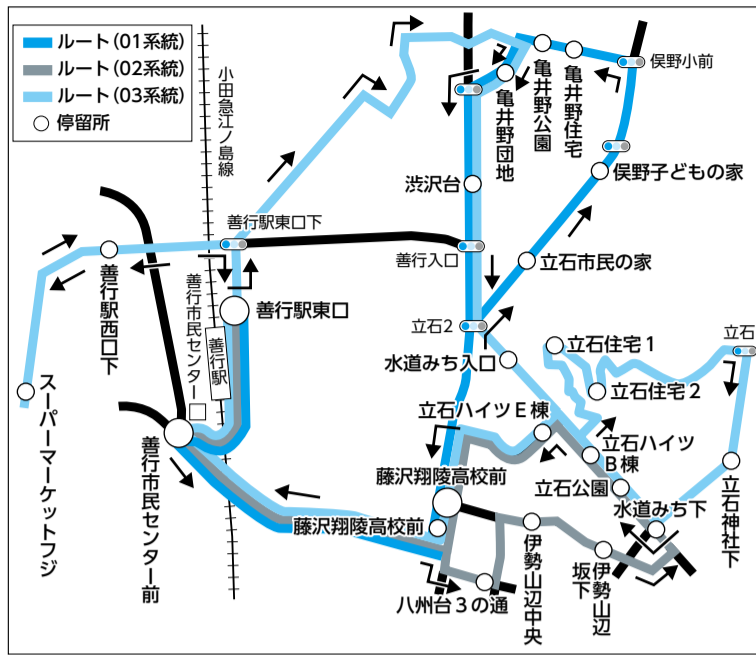

第13回子育て応援メッセ in ふじさわ

子育てを支援する市民の皆さんと市との協働で「第13回子育て応援メッセ in ふじさわ」を開催します。

とき
11月11日(水)
午前10時～午後2時30分
ところ
市民会館
内容
☆展示コーナー…市内の子育て支援団体や育児サークルなどの活動内容の紹介
☆ほっとカフェコーナー…お茶を飲みながら子育ての情報交換などができます(食べ物の持参可)
☆イベントコーナー…親子で参加できるリトミックや赤ちゃんマッサージなど
費用 無料
問い合わせ 子育て企画課 ☎内線3812

善行地区東部では、善行地区郷土づくり推進会議と連携し、2月からのりあいタクシーの実証運行を行っています。その利用状況やヒアリング調査結果を受け、10月下旬から運行エリアの善行地区東部にお住まい

都市計画課
☎内線4212

善行東部地区のりあいタクシーの実証運行について

の方の善行駅利用が便利になりますので、買い物や通院などにご利用ください。
新設系統
03系統：スーパーマーケットフジ～立石神社下
スーパーマーケットフジ
※停留所の新設に伴い、01系統と02系統の区間を一部変更します
運行本数を増やす
増やす停留所
亀井野団地、渋沢台、立石公園、立石ハイツB棟、立石ハイツE棟
運行時間帯
平日午前9時台～午後5時台
運賃
250円(小学生130円)
※未就学児は大人1人につき2人まで無料
運行回数
01・02系統1日各8便、03系統1日6便
問い合わせ
フジ交通(株) ☎(36)3500、(株)湘南相中 ☎(48)0363 または都市計画課

観光課
☎内線3421

江の島から伊豆大島・神津島へ

伊豆大島プラン
とき
11月11日(水)、12日(木)
集合時間・場所
各日午前7時15分～7時45分、湘南港ヨットハウス
コース
①日本一早咲きの椿鑑賞 & 御神火太鼓見学ツアー!
②三原山トレッキング & 温泉ツアー
募集人数
①11日160人、12日150人②各日40人(いずれも先着順)
費用
①9900円(小学生以下7200円)②8000円(小学生以下6000円)
※往復乗船料・島内バス代・昼食・島内イベント代・保険料・諸税ほかを含む
※11日のみ宿泊プラン(大島温泉ホテル宿泊、5組10人(先着順)あり)
申し込み
11月11日(集合は午前7時15分～7時45分、湘南港ヨットハウス)～12日午後3時50分(泊2日)コース
③新コース! 神津島島内ウォーキング & 温泉ツアー
④江の島から行く神津島往復キップ!
募集人数
③40人、④10人(ともに先着順)
費用
③2万1000円(小学生以下1万5000円)④1万円(小学生以下5000円)
※③は往復乗船料・宿泊代・食事代・島内イベント代・保険料・諸税ほかを含む、④は往復乗船料のみ
申し込み
いずれも10月15日(木)から東海汽船お客様センター ☎03(5472)9999へ(午前9時30分～午後8時)