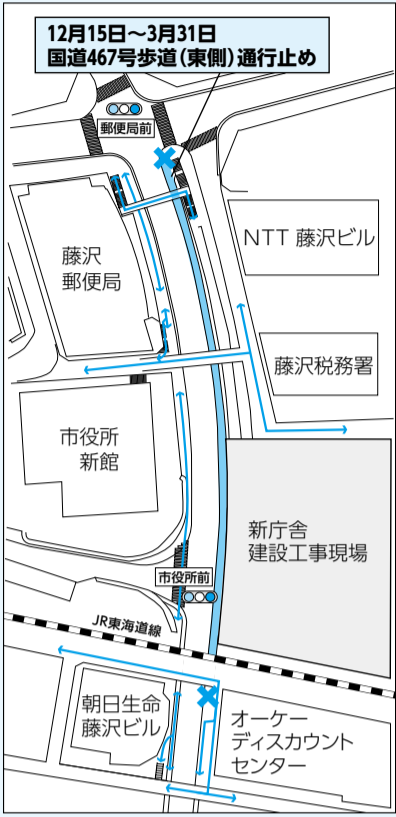

国道467号歩道(東側)の通行止めのお知らせ

市役所新庁舎建設工事に伴い、国道467号歩道を拡幅するための既存擁壁の解体工事を行います。このため国道467号歩道(東側)が通行止めとなり、迂回での通行となります。ご不便をお掛けしますが、ご理解とご協力をお願いします。

※詳細は市のホームページの管財課のページをご覧ください

通行止め期間

12月15日(火)～3月31日(木)
※天候や工事の状況により、日程を変更する場合があります

問い合わせ

管財課 ☎内線2369