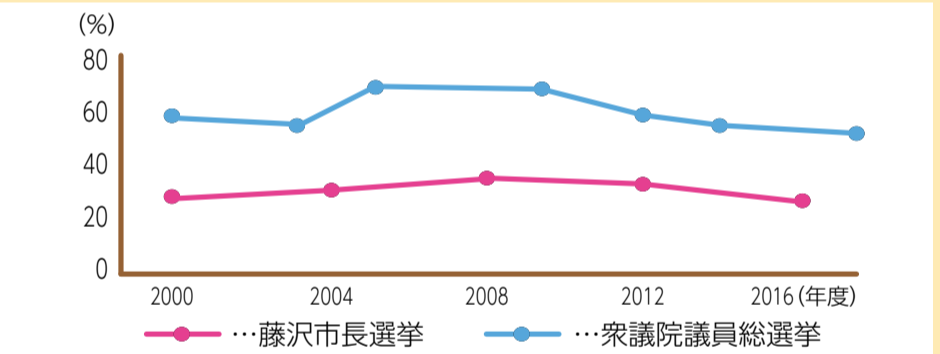

### 投票率を上げてみんなの声を届けよう!

有権者の中で投票した人の割合を「投票率」といいます。市長選挙は衆議院議員総選挙と比べて投票率が低い傾向となっています。まずは投票して意思表示をすること。これが私たちの未来を変える大きな一歩となります。

市民全員にとって明るい未来にするためには、投票率を上げることが大切です。一人一人に与えられた選挙権を未来のために使いましょう!