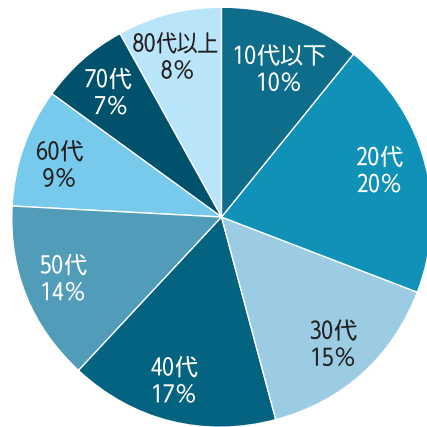

外食時は
食事の前後にも
マスクを着用

こまめに
手洗い・消毒

データから見る本市の新型コロナウイルス感染症 ※3月14日現在

感染者数(月別) 合計=2053人

年代別感染者数(累計)

本市の新型コロナウイルス感染症の累計感染者数は、2053人(3月14日現在)となっています。2020年11月以降に感染が急拡大し、21年1月は月別で1057人と過去最多でした。感染者数は2月以降減少しましたが、現在は減少スピードが鈍化しており、予断を許さない状況です。

年代別の感染割合をみると、感染は全年代に渡っています。行動が活発になり、人との接触機会が増えることで、感染リスクが高まります。高齢者や基礎疾患のある方は重症化するリスクが高いため、特に注意が必要です。

テレビ・ラジオ・インターネットでも市政・地域情報発信中!

ケーブルテレビ 11CH (デジタル放送)
ジェイコム湘南

■毎日4回放映=午前9時/正午/午後8時/午後11時30分

「ふじさわ情報ナビ」番組ガイド