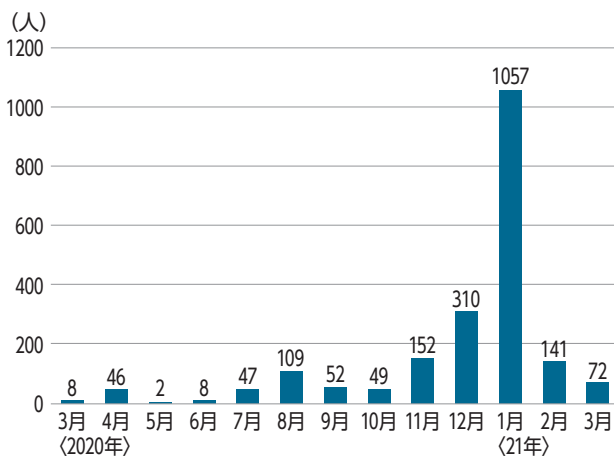

新型コロナウイルス感染症 感染再拡大を防ぎましょう

新型コロナウイルス感染症の感染再拡大を生じさせないよう、引き続き徹底した感染防止対策をお願いします。

問い合わせ

地域保健課新型コロナウイルス感染症対策担当 ☎内線7165、FAX(28)2020

引き続き、基本的な対策を徹底しましょう

- ☆卒業旅行・謝恩会・歓送迎会や花見の宴会は控えてください
- ☆外食の際は、昼夜を問わず、会話をする時にマスクを着ける「マスク飲食」を徹底してください
- ☆複数人で食事をする場合でも、いつものメンバーで、少人数としてください
- ☆「手洗い」「マスクの着用を含む咳エチケット」「アルコール消毒」を徹底し、3密を避けてください。特に手洗いは他の感染症予防にも有効です

外食時は
食事の前後にも
マスクを着用

こまめに
手洗い・消毒

データから見る本市の新型コロナウイルス感染症 ※3月14日現在

感染者数(月別) 合計=2053人

年代別感染者数(累計)

本市の新型コロナウイルス感染症の累計感染者数は、2053人(3月14日現在)となっています。2020年11月以降に感染が急拡大し、21年1月は月別で1057人と過去最多でした。感染者数は2月以降減少しましたが、現在は減少スピードが鈍化しており、予断を許さない状況です。

年代別の感染割合をみると、感染は全年代に渡っています。行動が活発になり、人との接触機会が増えることで、感染リスクが高まります。高齢者や基礎疾患のある方は重症化するリスクが高いため、特に注意が必要です。

テレビ・ラジオ・インターネットでも市政・地域情報発信中!

ケーブルテレビ 11CH (デジタル放送)
ジェイコム湘南

■毎日4回放映=午前9時/正午/午後8時/午後11時30分

「ふじさわ情報ナビ」番組ガイド