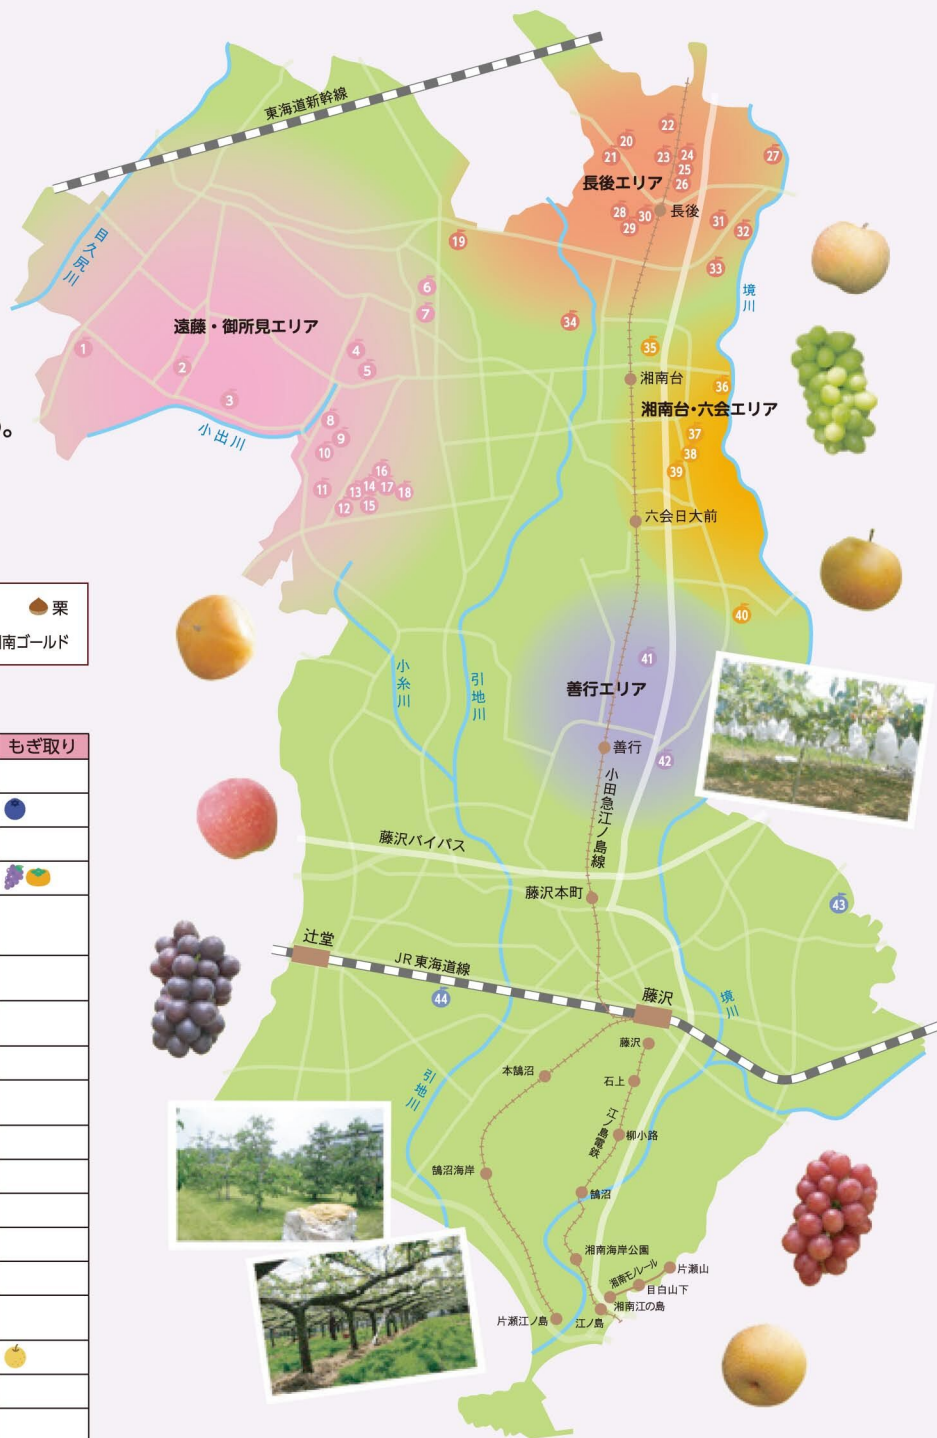

ふじさわのくだもの 直売所に行こう!

みずみずしさがギュッと詰まった
湘南・藤沢のフレッシュ・くだもの。
もぎ取り、贈り物に是非どうぞ!

遠藤・御所見エリア

名称	電話番号	住所	品目	もぎ取り
1 角田園芸	48-2771	瀬郷1068	ぶどう, 梨	
2 しずや果樹園	48-0027	打辰1153	ぶどう, 梨, 洋梨, ブルーベリー	
3 いいじま果樹園	48-4636	遠藤5507	ぶどう, 梨	
4 弁慶果樹園	48-6660	遠藤6190	ぶどう, 梨	ぶどう
5 湘南果樹園	87-5508	遠藤3492	ぶどう, 梨, りんご, イチジク	
6 高橋果樹園	48-5359 48-5354	葛蒲沢946	梨	
7 大平果樹園	48-6261 090-4374-1193	葛蒲沢957	梨	
8 重田果樹園	090-4060-7824	遠藤6274	ぶどう	
9 いさわ果樹園	090-2400-7529 080-1182-8786	遠藤2923	ぶどう, 梨, キウイフルーツ	
10 入澤果樹園	87-1202	遠藤6072	梨, りんご	
11 ぶどう園田代	87-1801	遠藤162	ぶどう	
12 宮治果樹園	090-4818-8043	遠藤329	ぶどう	
13 宮崎昌二果樹園	87-5750	遠藤2488	ぶどう, 梨	
14 宮治克巳果樹園	87-3727	遠藤2463	梨	
15 宮崎肇園	87-4905 080-5188-0312	遠藤1370	ぶどう, 梨	
16 内田果樹園	87-1187	遠藤2665	ぶどう, 梨	梨
17 亀井梨園	87-5704	遠藤2388	梨	
18 亀井果樹園	050-7115-5577	遠藤2158-1	ぶどう, 梨	

長後エリア

名称	電話番号	住所	品目	もぎ取り
19 大川果樹園	44-3840	下土棚2091-1	ぶどう, 梨, りんご	
20 井上果樹園	44-1159	長後2017	ぶどう	
21 安田果樹園	46-1712	長後1965	ぶどう, 梨, りんご	
22 鈴木園	080-3480-3232	長後1328	ぶどう, 梨, りんご	
23 福島グリーンズ	44-5398	長後1502	ぶどう, 梨, りんご	
24 関水園	44-2248	長後1027	梨	
25 桑山園	44-2238	長後985	ぶどう, 梨, りんご	
26 河原園	46-6484	長後890	ぶどう	
27 広田果樹園	44-4843	高倉2421	ぶどう	
28 味覚の園井上	46-5251	長後485	ぶどう, 梨, りんご	
29 フルーツハウス井上	45-0506	下土棚581	ぶどう	
30 フルーツパーク長後	43-5868	下土棚578	ぶどう, 梨, りんご, 洋梨	
31 青木果樹園	44-2467	高倉830	ぶどう	梨
32 Aoki果樹園	60-2624	高倉1892-1	ぶどう, 梨, りんご, 洋梨	
33 岸田果樹園	44-3429	高倉1114	ぶどう, 梨, りんご	
34 さつた果樹園	44-3829	下土棚1607	ぶどう	

湘南台・六会エリア

名称	電話番号	住所	品目	もぎ取り
35 神山果樹園	77-4062	湘南台5-18-3	ぶどう, 梨, りんご, イチジク	
36 藤本農産	45-4461	湘南台7-9-1	ぶどう, 梨, りんご, ブルーベリー	
37 大下園	44-2455	今田682	ぶどう, 梨, りんご	ぶどう
38 石井農園	44-7073	今田740-8	ぶどう	ぶどう
39 石井 輝男	81-2083	亀井野231	梨	
40 飯田 啓之	080-5936-9300	西俣野910	ぶどう	