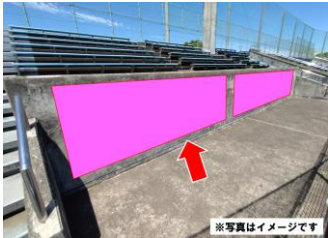

### 外野防護マット(3塁側)への団体名掲載

**【200万円～】**

8m幅(最大20文字、高さ1m程度)

**【100万円～】**

4m幅(最大10文字、高さ1m程度)

### 観客席内 壁面(1塁側・3塁側)への団体名掲載(※先着4者)

**【50万円～】**

4m幅(高さ1.2m程度)

### 観客席内 柱(1塁側・3塁側)への団体名掲載(※先着3者)

**【50万円～】**

3m高(幅0.6m程度)