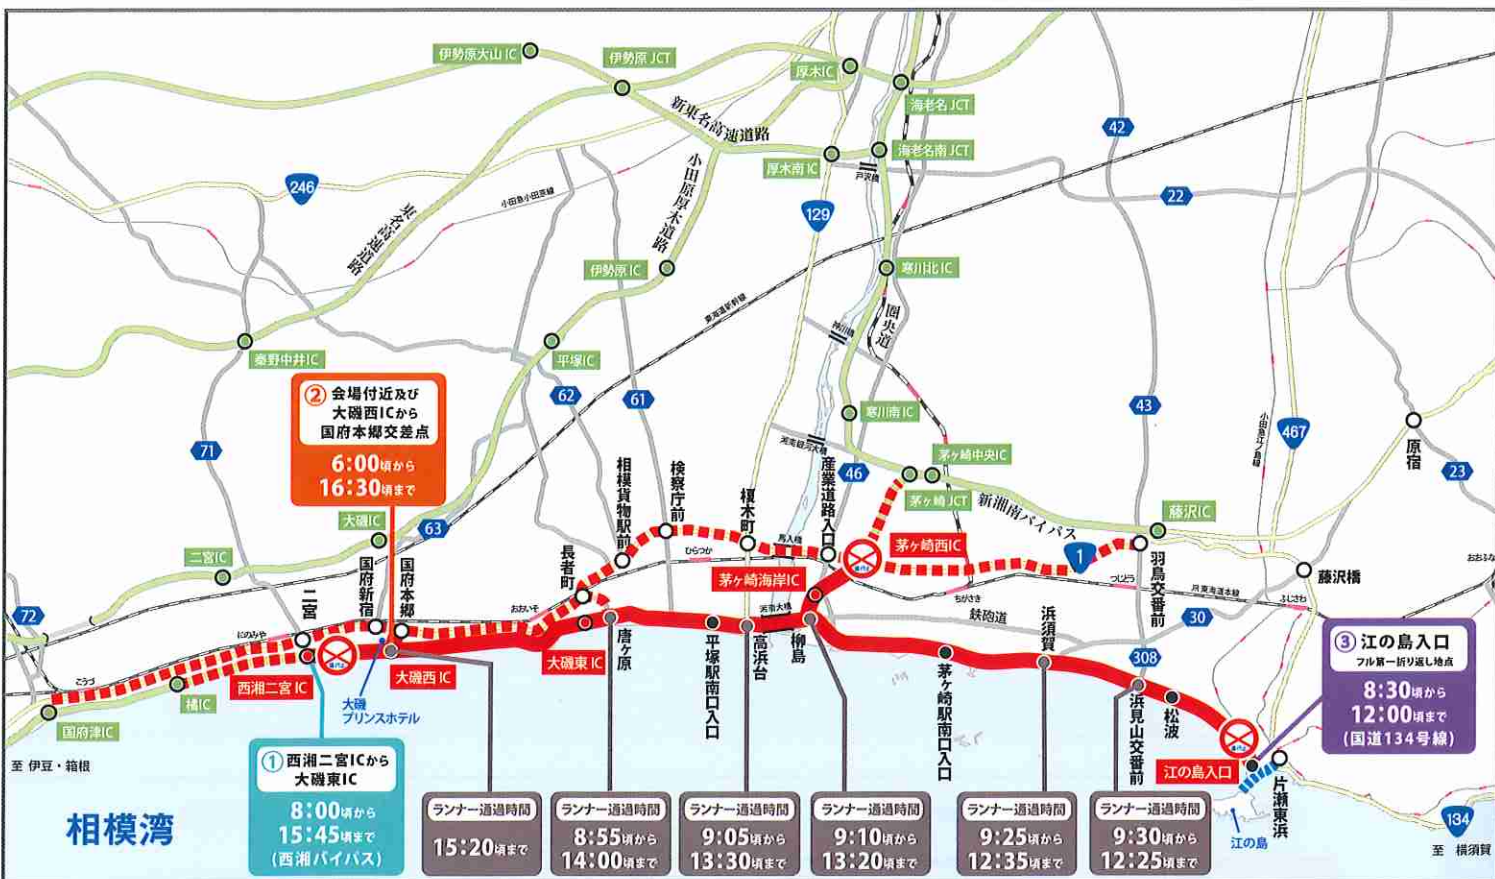

12月4日(日) 交通規制のお知らせ

8:00頃～15:45頃

大会会場付近 6:00頃～16:30頃までの規制あり
※規制時間は状況により延長または短縮することがあります。

通行止め

西湘バイパス西湘二宮IC ~ 国道134号江の島入口間の上下線 [8:00頃～15:45頃]

新湘南バイパス茅ヶ崎西IC ~ 茅ヶ崎海岸ICの下り線 [8:00頃～14:00頃]

大会会場付近及び西湘バイパス大磯西IC ~ 国道1号国府本郷交差点 [6:00頃～16:30頃]

渋滞予想

西湘バイパス 橘IC ~ 西湘二宮IC
新湘南バイパス 茅ヶ崎JCT ~ 茅ヶ崎西IC
国道1号 二宮 ~ 藤沢

う回案内

裏面「推奨う回路のご案内」をご参照ください。

凡例	交通規制区間	推奨う回路	有料道路	主要道

西湘バイパス・国道1号・国道134号は渋滞が予想されるため、車の運転はご遠慮ください。なお、運転の際は小田原厚木道路または東名高速道路へう回をお願いします。大会へのご理解とご協力をお願いします。