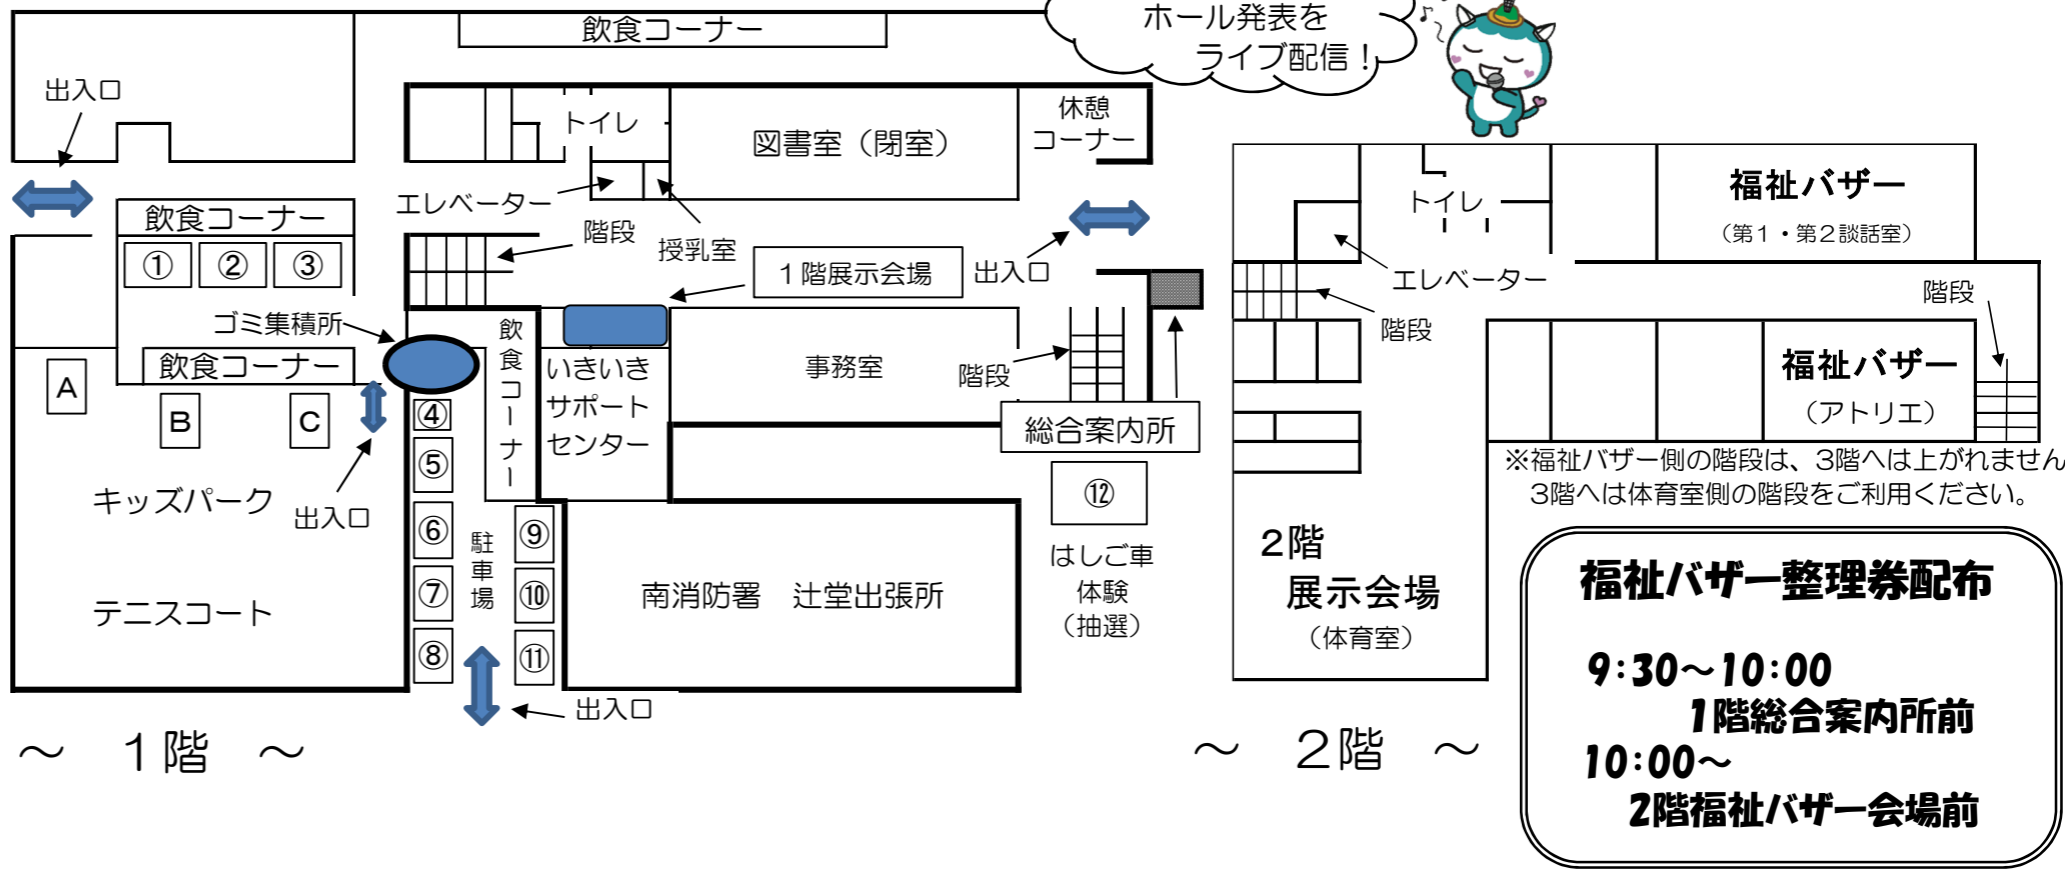

辻堂公民館駐車場 <b>模擬店</b>			
No	出店日	出店者	出店内容
①	29,30日	辻堂地区青少年育成協力会	綿菓子・焼き芋
②	29,30日	ボーイスカウト藤沢第20団	唐揚げ・焼きそば 他
③	29日	炭火焼こころ (キッチンカー)	焼肉丼・焼鳥丼 他
	30日	ARROW IN (キッチンカー)	マルタ島料理
④	29,30日	辻堂地区青少年育成協力会	ポップコーン
⑤	29,30日	辻堂地区防犯協会	防犯啓発グッズ 他
⑥	29,30日	辻堂地区商店会連合会	お茶・海苔 他
		菓子工房 naonao	焼菓子
⑦	29日	J Aさがみ藤友会	野菜・果物
	30日	J Aさがみ大庭	野菜・果物
⑧	29日	J Aさがみ藤友会 (花)	花苗
	30日	浜味会	焼売・サターアングギー
⑨	29日	木曜クラブ	アクセサリ 他
	30日	ラポール藤沢	焼菓子・飲み物 他
⑩	29,30日	社会福祉法人 創	アイロンビーズ製品 他
⑪	29,30日	藤沢市漁業協同組合	魚加工品
⑫	29,30日	南消防署辻堂出張所	顔出しパネルで記念撮影

テニスコート <b>キッズパーク</b>			
No	出店日	出店者	出店内容
A	29日 (午前中のみ)	昔あそび	割りばし鉄砲作り
	30日 (午前中のみ)	湘洋中学校科学部	科学実験
B	29,30日	藤沢市せっけん推進協議会	こねこねせっけん バスボム作り
C	29日	折り紙サークル	折り紙つり
	30日 (午前中のみ)		

<b>限定イベント</b>	
【各日限定10組】	<b>はしご車試乗 ※抽選あり</b>
消防隊員と一緒にはしご車に乗ろう! ※対象年齢: 5歳以上	
抽選券配布: 10月29日, 30日 10:00~11:30 結果発表12:00	
日時: 10月29日, 30日 13:00~15:00	
会場: 南消防署辻堂出張所ブース (⑫)	
降下訓練も披露!	
<b>津波避難ビル見学ツアー ※抽選なし</b>	
津波避難ビルである辻堂公民館の、普段入れない屋上へ登ろう!	
日時: 10月29日, 30日 13:00~13:30 14:00~14:30	
集合場所: 総合案内所前	
<b>自転車街頭点検 ※抽選なし</b>	
自転車のプロがあなたの自転車を点検します!	
日時: 10月29日 10:00~12:00 13:00~15:00	
会場: 臨時駐輪場 (高砂小学校校庭)	

1階事務室 2階体育室 <b>作品展示・団体活動報告</b>		
会場	展示団体・サークル	ブース内容
1階事務室	西南部障がい者地域相談支援センターつむぎ 辻堂東いきいきサポートセンター 辻堂西いきいきサポートセンター	車いす・視覚障がい体験 活動紹介の展示
	縫の会	パッチワーク作品の展示
	湘南海浜植物育成会	活動紹介の展示・苗と種の販売
	折り紙サークル	折り紙作品の展示
	潮風	子どもの書道作品の展示・体験コーナー
	辻堂楽書会	書道作品の展示
	辻堂写真クラブ	写真の展示
	辻堂文化九条の会	資料および作品の展示・販売
	湘南辻堂ショートテニス会	活動紹介の展示
	シーサイド写真クラブ	写真の展示
	絵手紙イルカの会	絵手紙作品の展示
	なないろの会	油絵および水彩画の展示
2階体育室	湘南水彩サークル	水彩画の展示
	着付けむらさき会	着物と帯の展示
	県地球温暖化防止推進員	活動紹介の展示
	たかすな保育園	園紹介および作品の展示
	医療法人長谷川会湘南ホスピタル	健康測定・体験コーナー
	辻堂まちづくり会議	活動紹介の展示・体験コーナー
	辻堂地区生活環境協議会	ごみ分別クイズ
	辻堂地区防災協議会	防災クイズ

ホール発表はZoomでも配信するよ!  
ID・パスワードは会場でチェック!

※福祉バザー側の階段は、3階へは上がりません  
3階へは体育室側の階段をご利用ください。

**福祉バザー整理券配布**  
9:30~10:00  
1階総合案内所前  
10:00~  
2階福祉バザー会場前