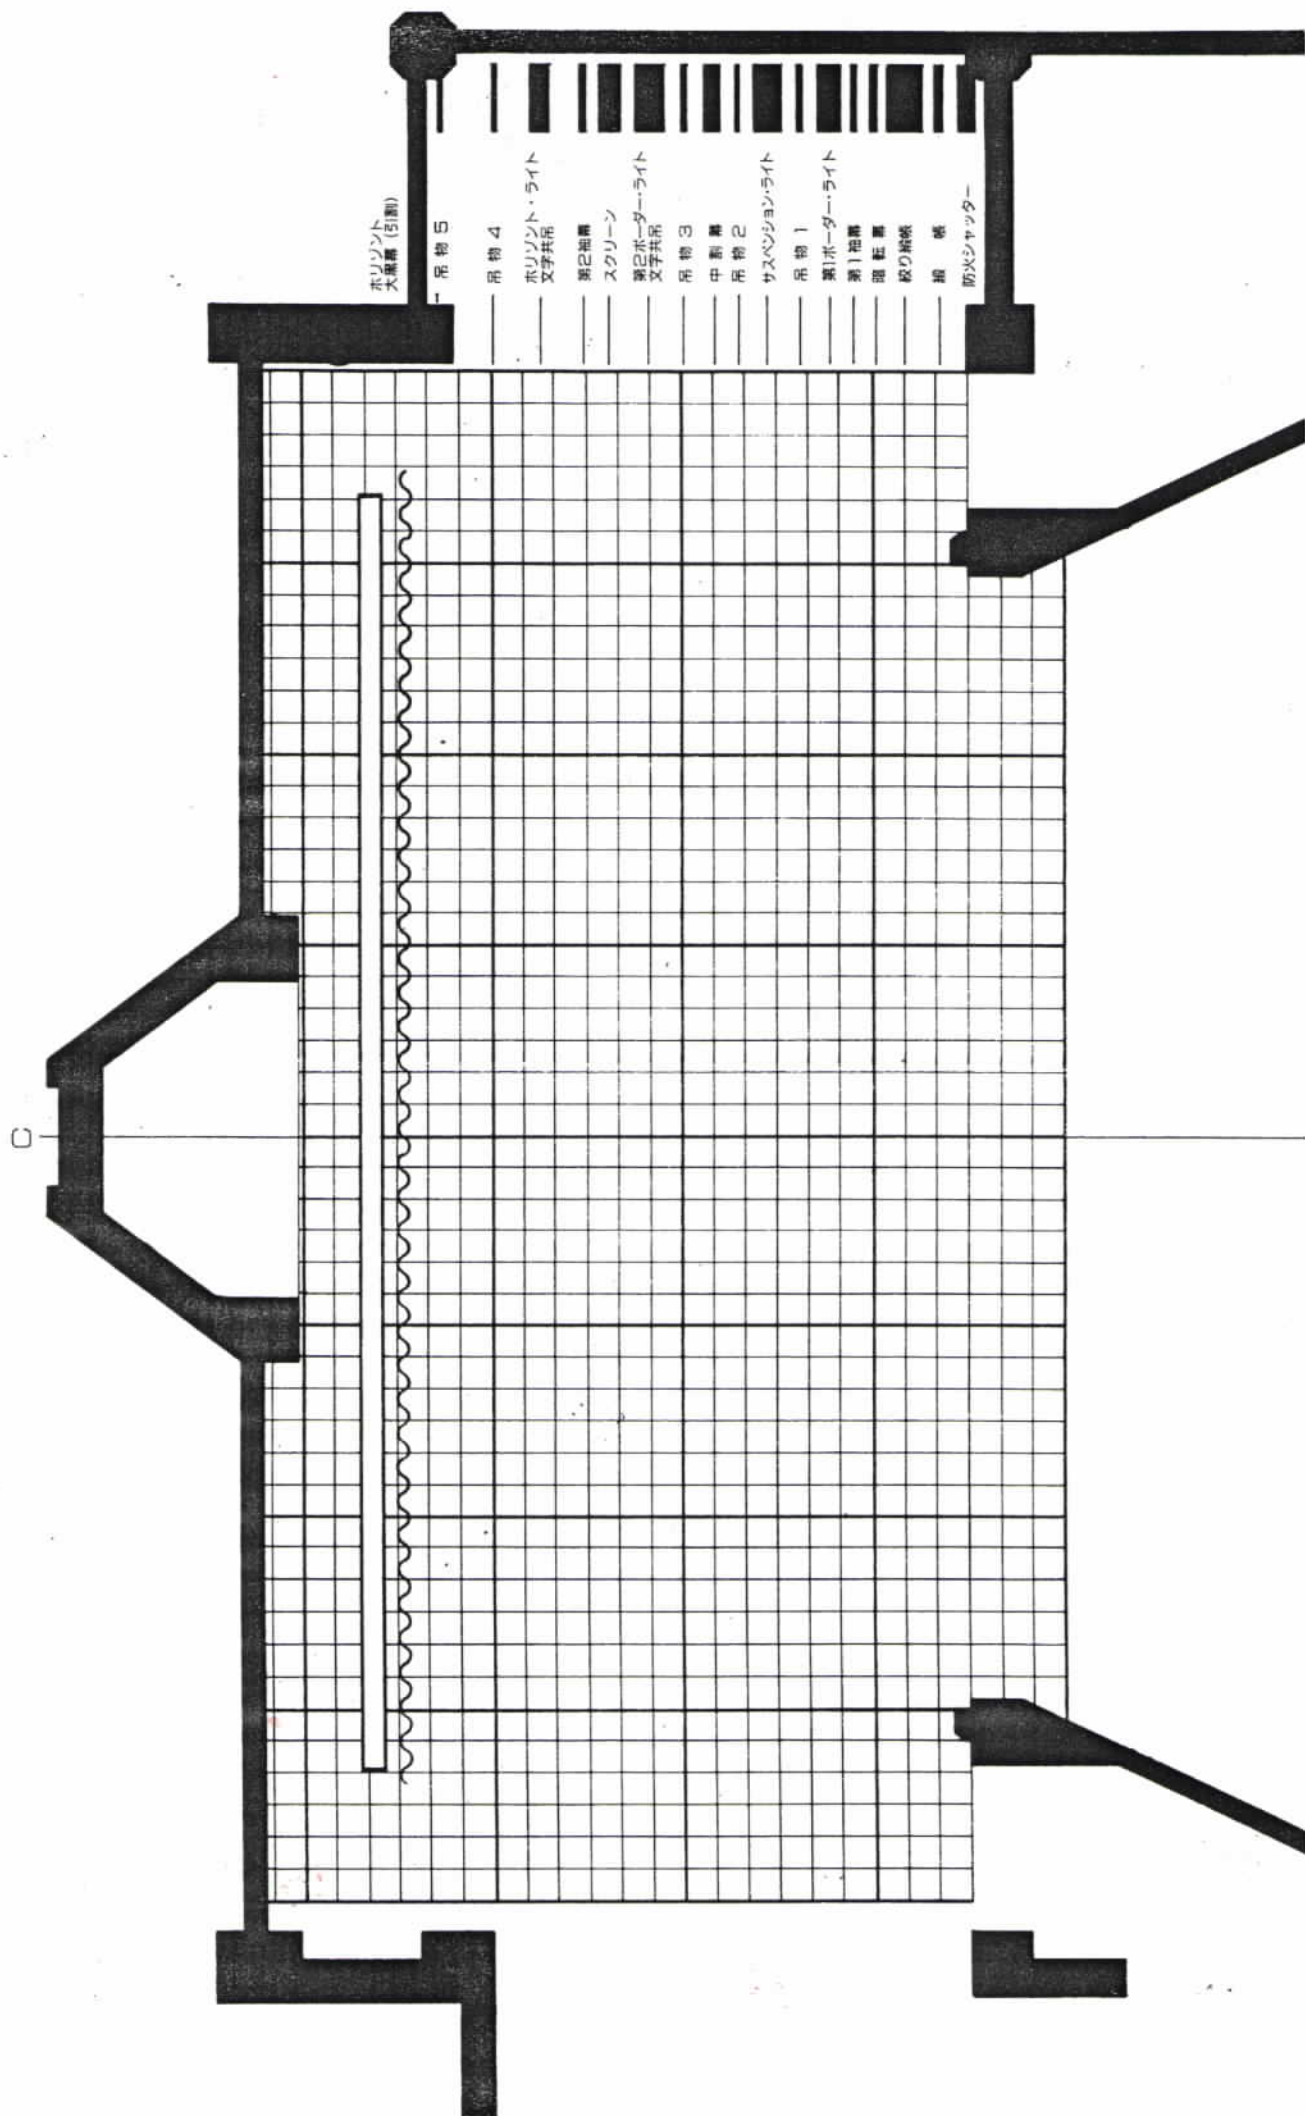

藤沢市民会館 小ホール舞台平面図 縮尺 $\frac{1}{50}$

藤沢市民会館 小ホール 舞台断面図

No.	1	2	3	4	5	6	7	8	9	10	11	12	13	14	15	16	17	18	19	20
吊り物	プロエリヤライト	防火シャッター	ドレン	絞り	定式	暗転	袖幕	1ポーター	吊物バトン	サスライト	吊物バトン	中割幕	吊物バトン	2ポーター	スクリーン	袖幕	ホリソントライト	吊物バトン	吊物バトン	ホリソント