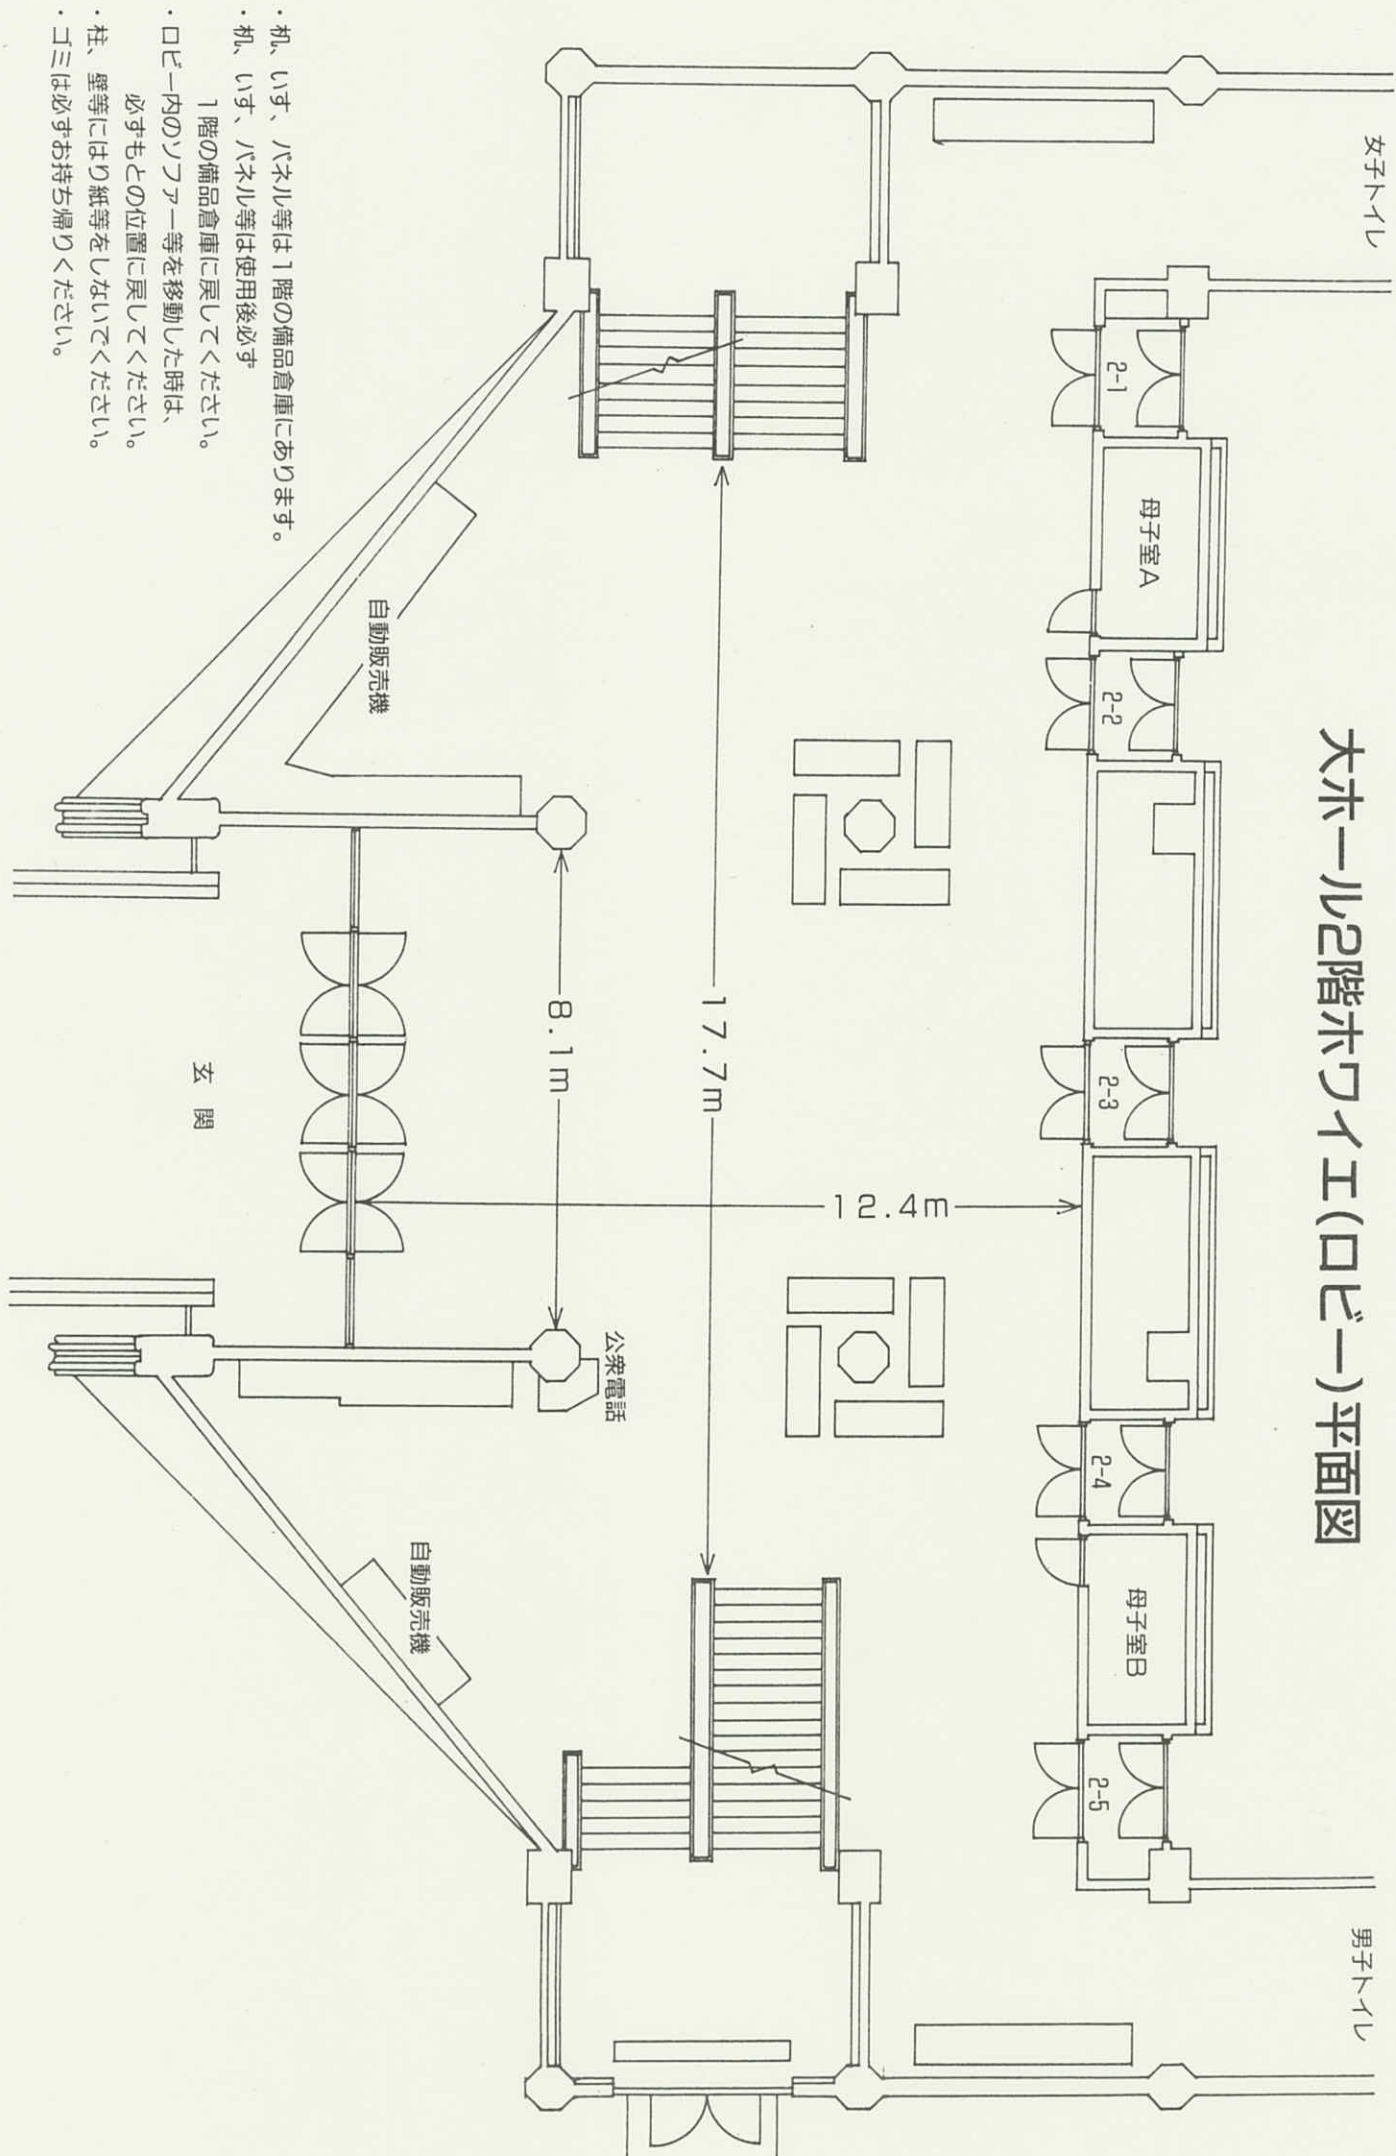

# 大ホール1階ホワイエ(ロビー)平面図

- ・机、いす、パネル等は備品倉庫にあります。
- ・机、いす、パネル等は使用后必ず備品倉庫に戻してください。
- ・ロビー内のソファ等を移動した時は、必ずもとの位置に戻してください。
- ・柱、壁等にはり紙をしないでください。
- ・ゴミは必ずお持ち帰りください。

# 大ホール2階ホワイエ(ロビー)平面図

・机、いす、パネル等は1階の備品倉庫にあります。

・机、いす、パネル等は使用後必ず

1階の備品倉庫に戻してください。

・ロビー内のソファ等を移動した時は、必ずもとの位置に戻してください。

・柱、壁等には紙等をしないでください。

・ゴミは必ずお持ち帰りください。