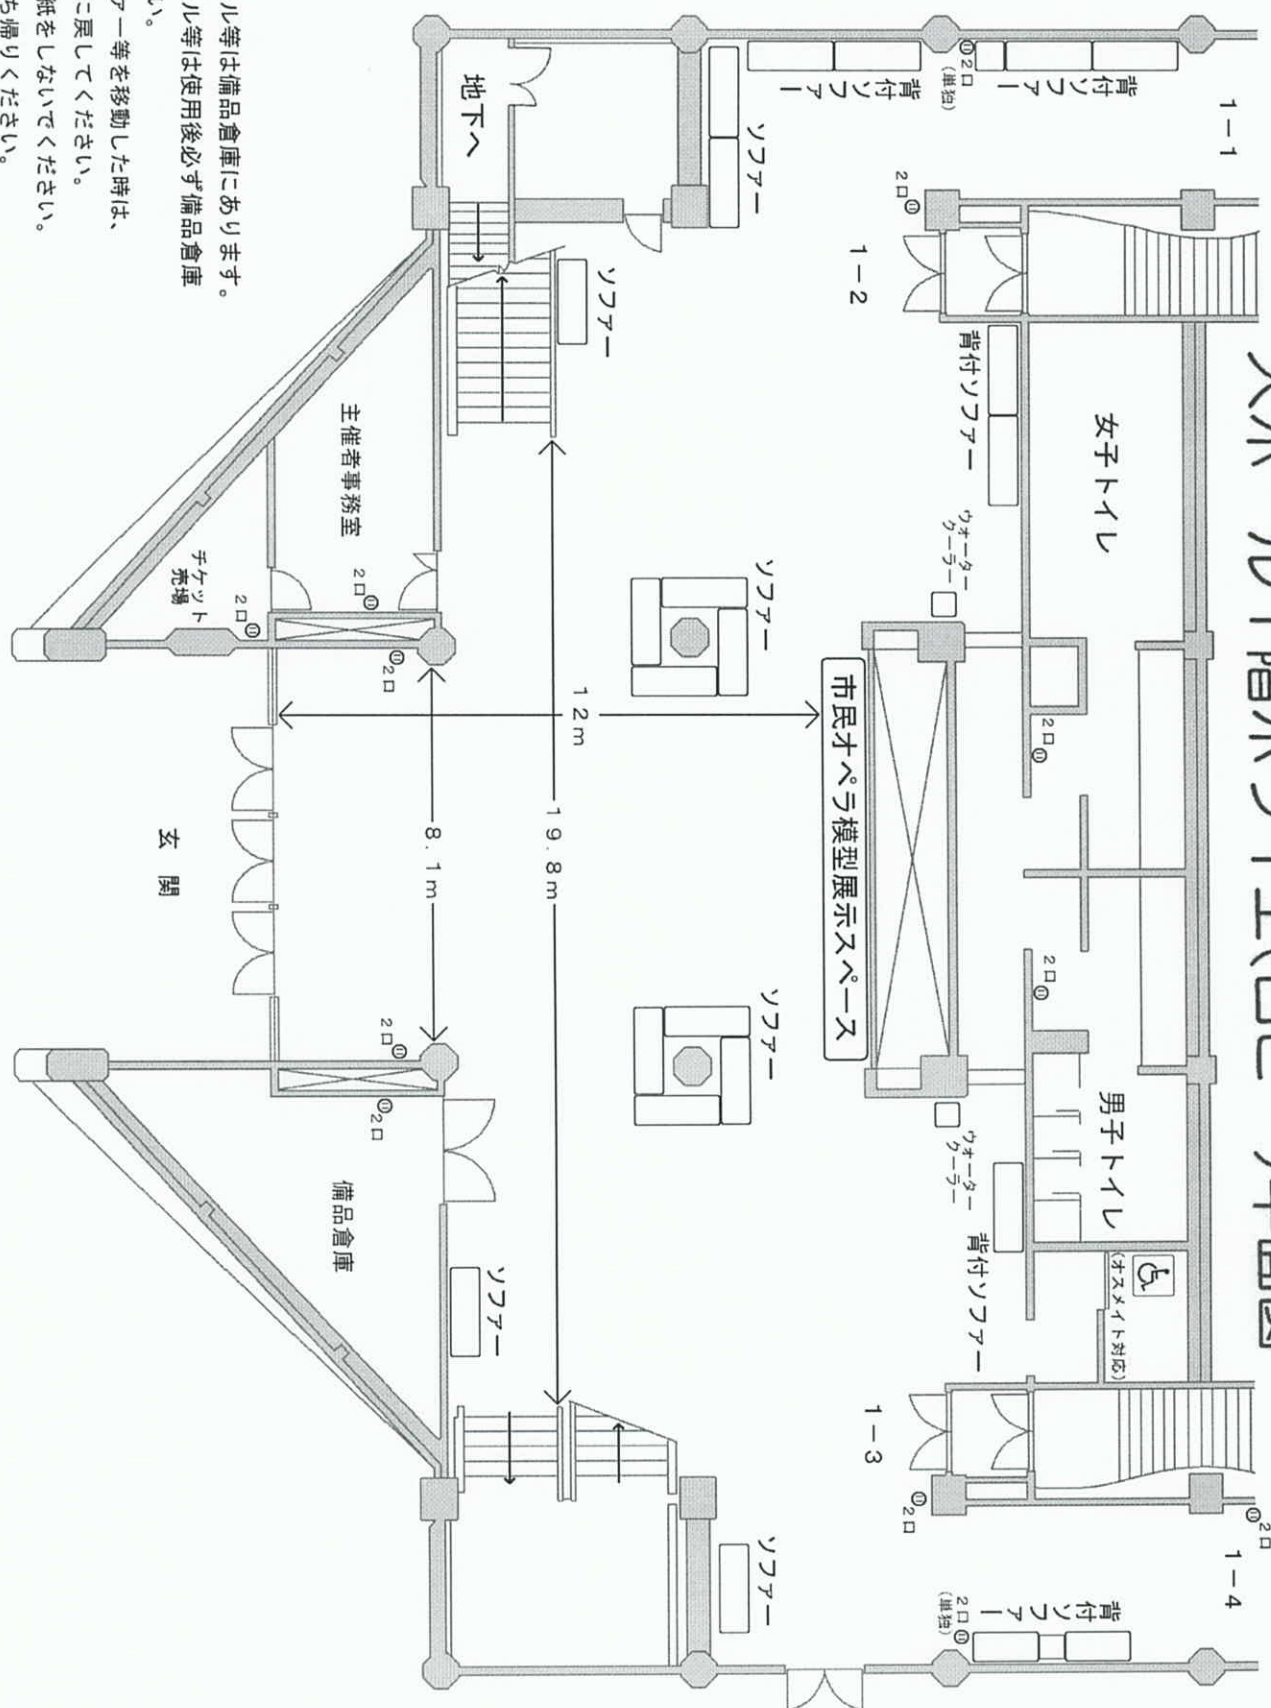

# 大ホール1階ホワイエ(ロビー)平面図

- ・机、いす、パネル等は備品倉庫にあります。
- ・机、いす、パネル等は使用后必ず備品倉庫に戻してください。
- ・ロビー内のソファ等を移動した時は、必ずもとの位置に戻してください。
- ・柱、壁等にはり紙をしないでください。
- ・ゴミは必ずお持ち帰りください。

# 大ホール2階ホワイエ(ロビー)平面図

・机、いす、パネル等は1階の備品倉庫にあります。

・机、いす、パネル等は使用後必ず

1階の備品倉庫に戻してください。

・ロビー内のソファ等を移動した時は、必ずもとの位置に戻してください。

・柱、壁等には紙等をしないでください。

・ゴミは必ずお持ち帰りください。