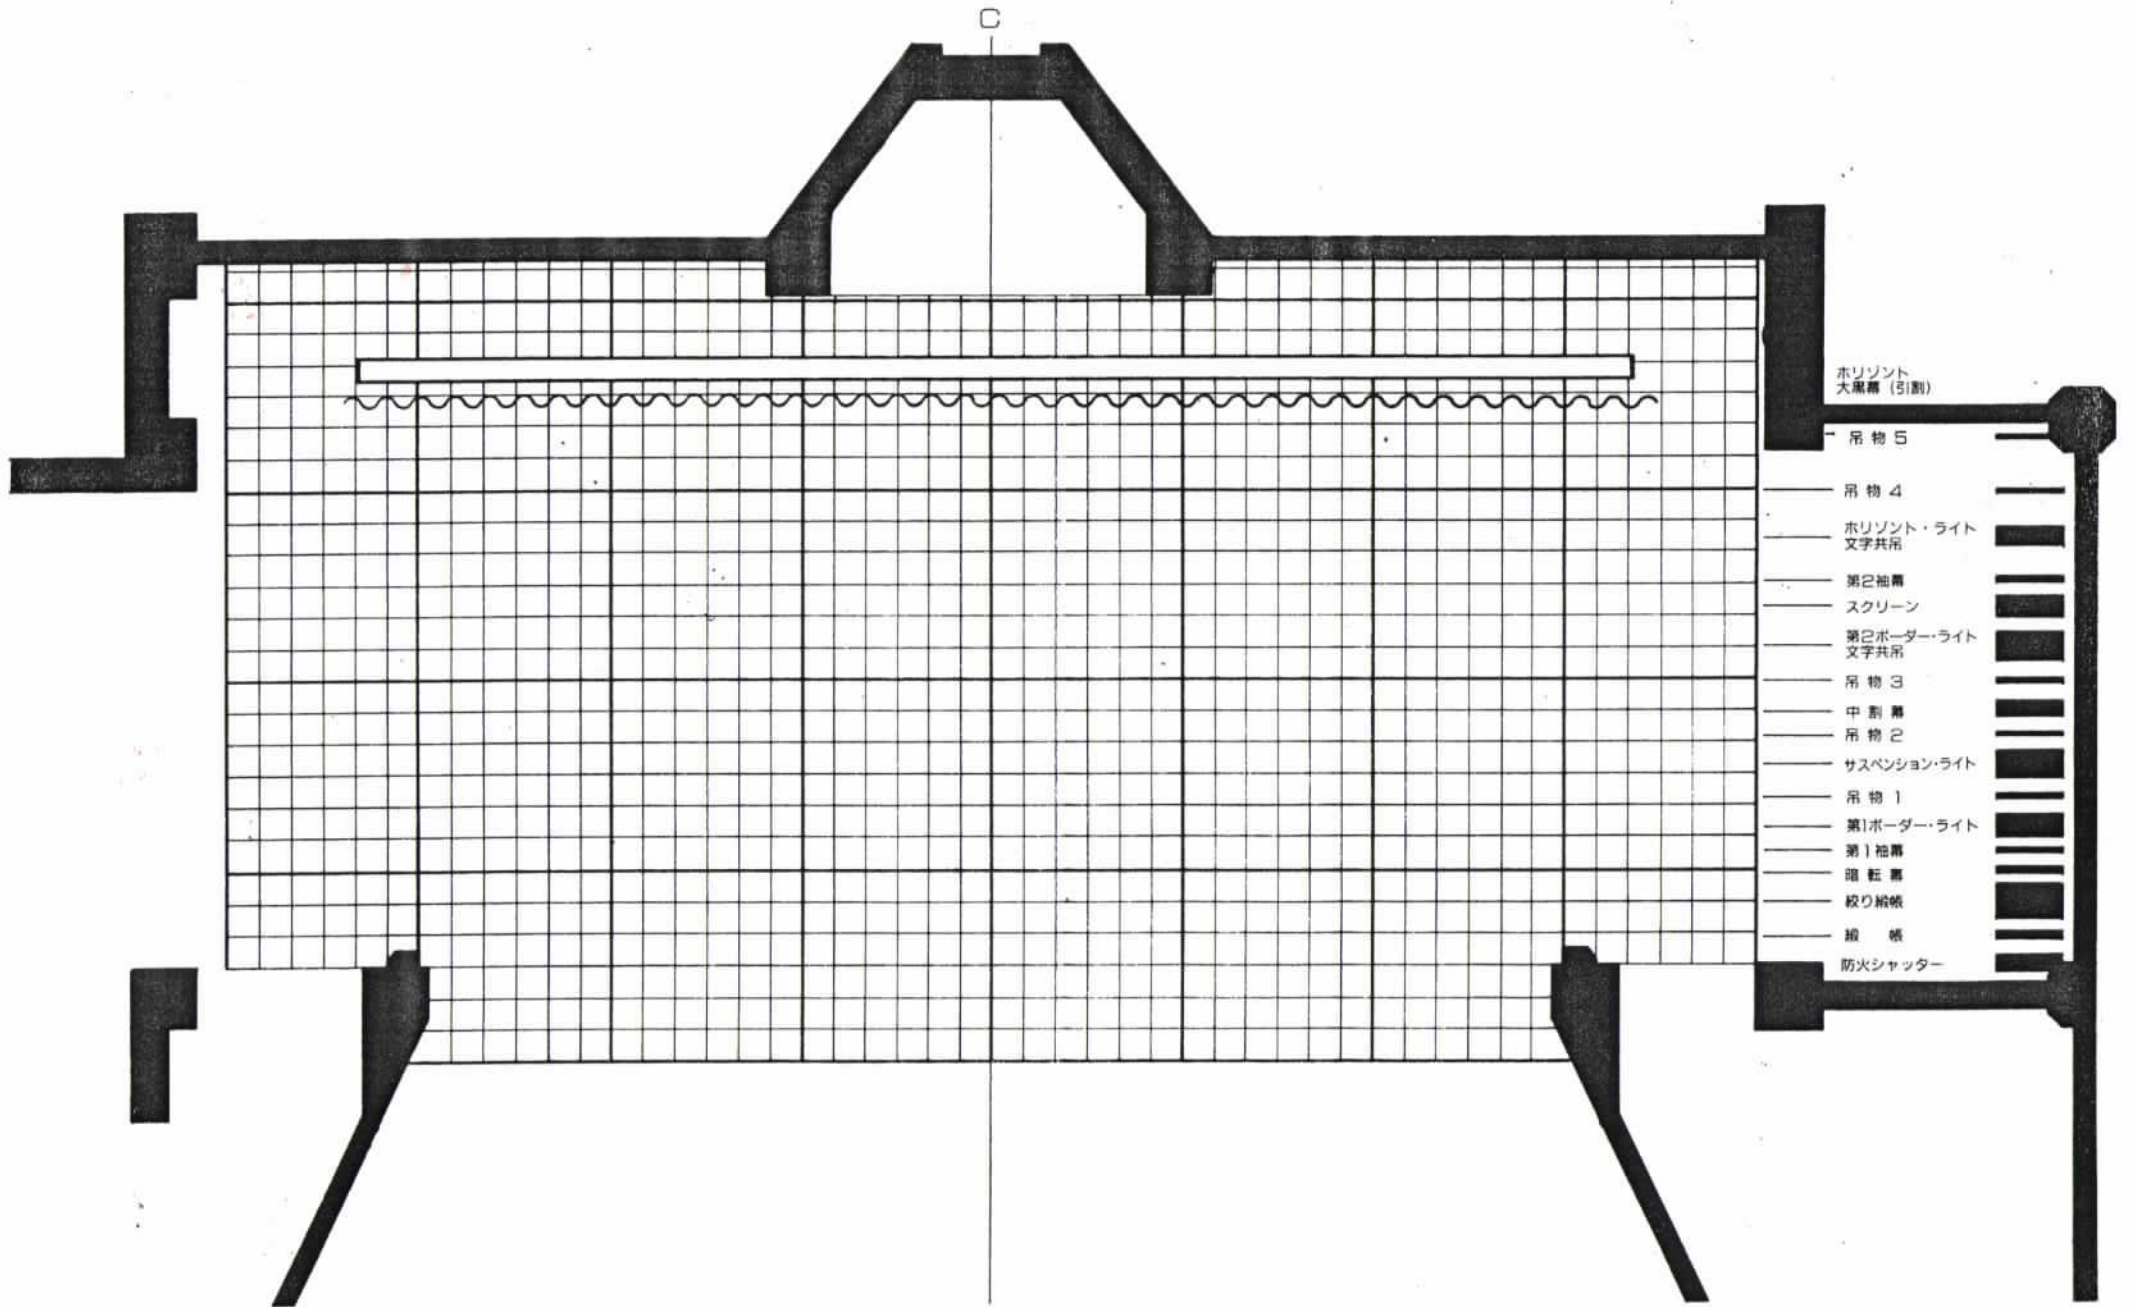

藤沢市民会館 小ホール舞台平面図 縮尺 $\frac{1}{50}$

藤沢市民会館 小ホール 舞台断面図

No.	1	2	3	4	5	6	7	8	9	10	11	12	13	14	15	16	17	18	19	20
吊り物	プロエリヤライト	防火シャッター	ドレン	絞りドン	定式	暗転	袖幕	1ポーター	吊物バトン	サスライト	吊物バトン	中割幕	吊物バトン	2ポーター	スクリーン	袖幕	ホリソントライト	吊物バトン	吊物バトン	ホリソント