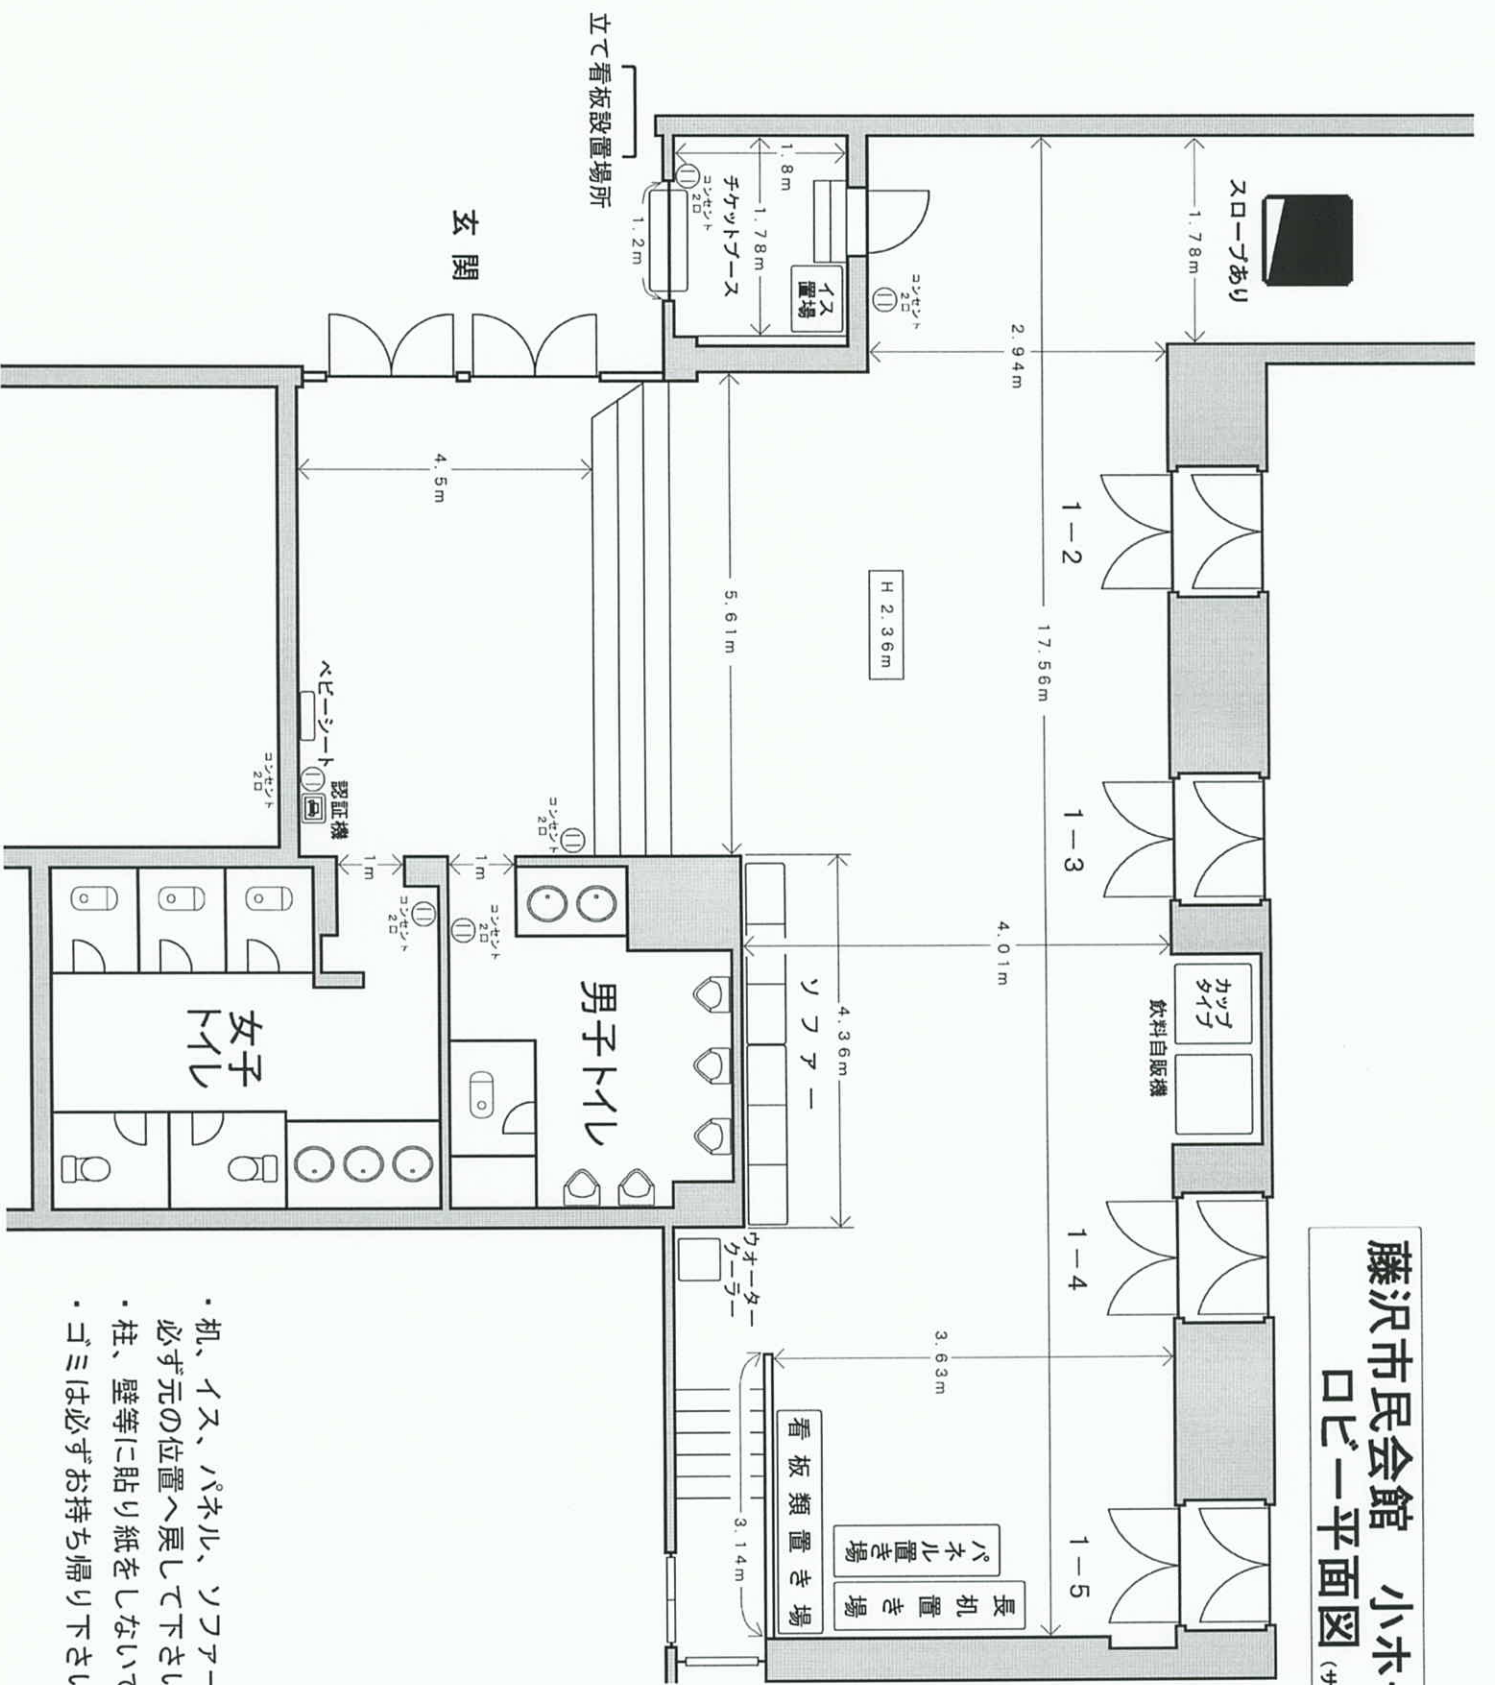

藤沢市民会館 小ホール
ロビー平面図 (サイエス入り)

- ・机、イス、パネル、ソファ等は必ず元の位置へ戻して下さい。
- ・柱、壁等に貼り紙をしないで下さい。
- ・ゴミは必ずお持ち帰り下さい。