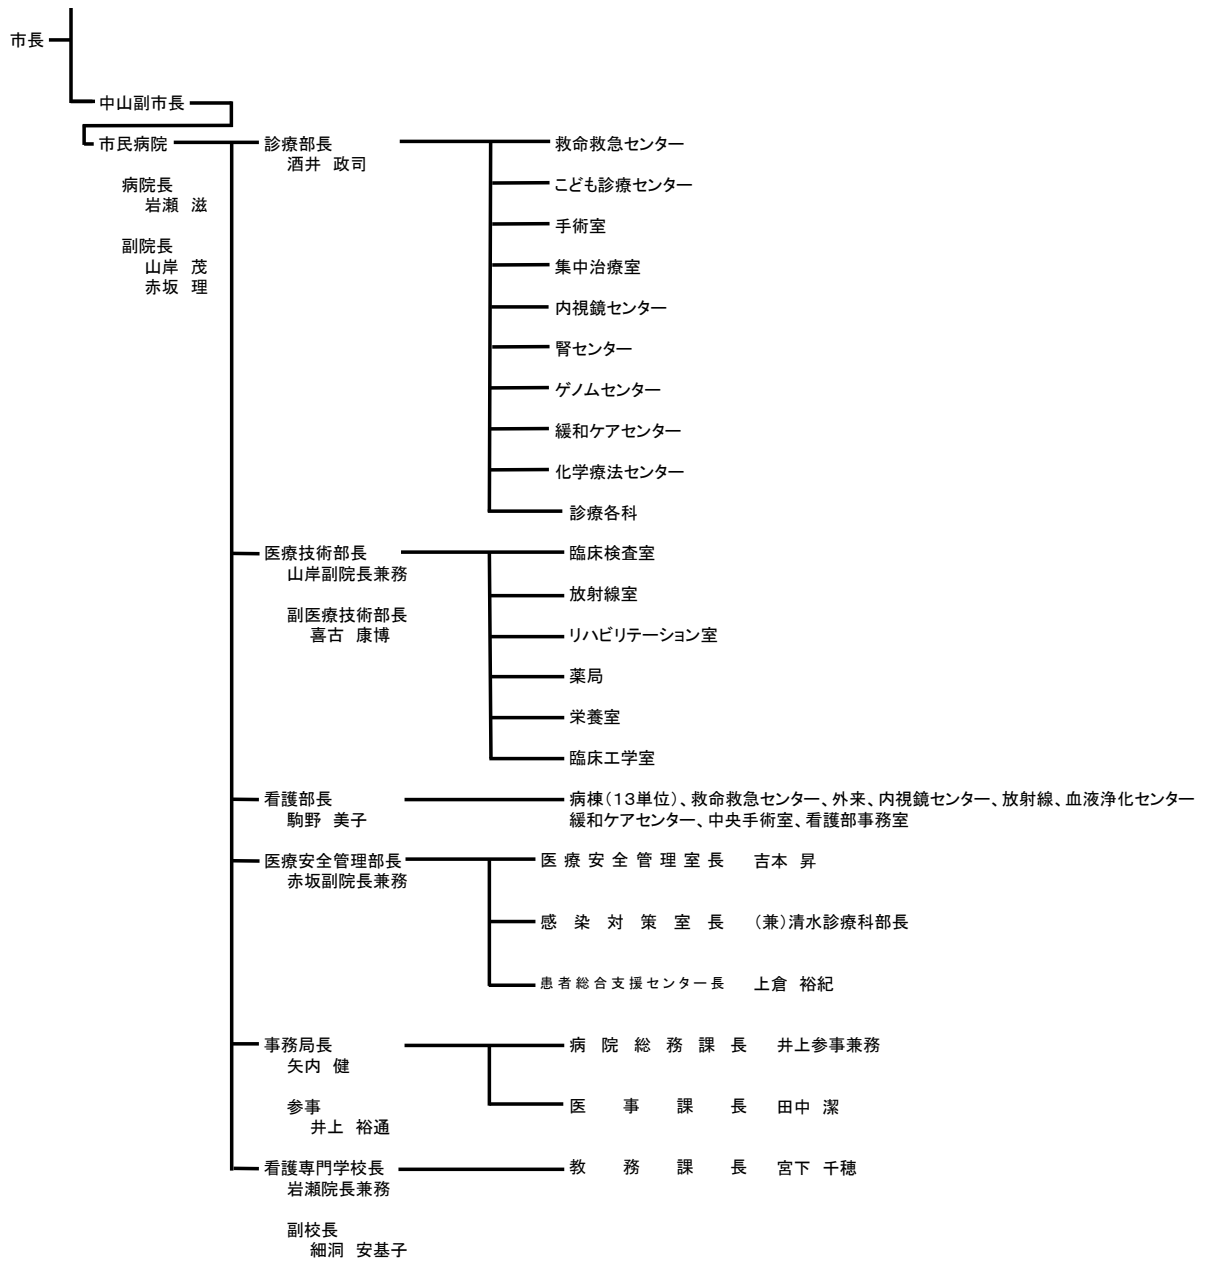

オンブズマン

事務局は総務部行政総務課が所管

会計管理者

会計管理者 戸塚 渉 ———— 会 計 課 長 山之内 雄臣