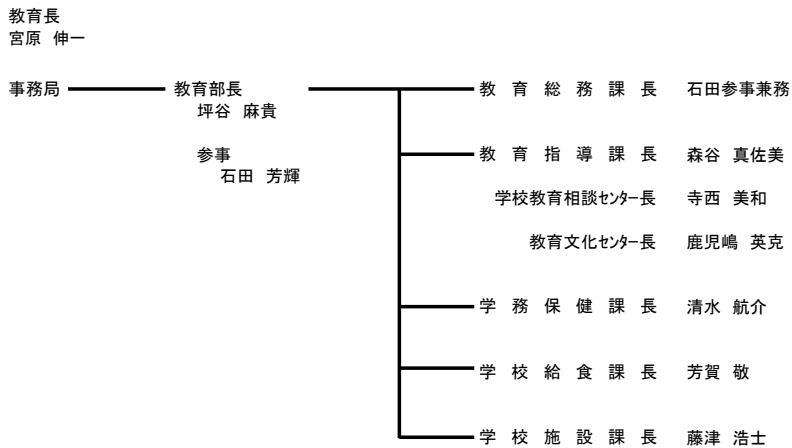

消 防 局

教 育 委 員 会

監 査 委 員

選 挙 管 理 委 員 会

農 業 委 員 会