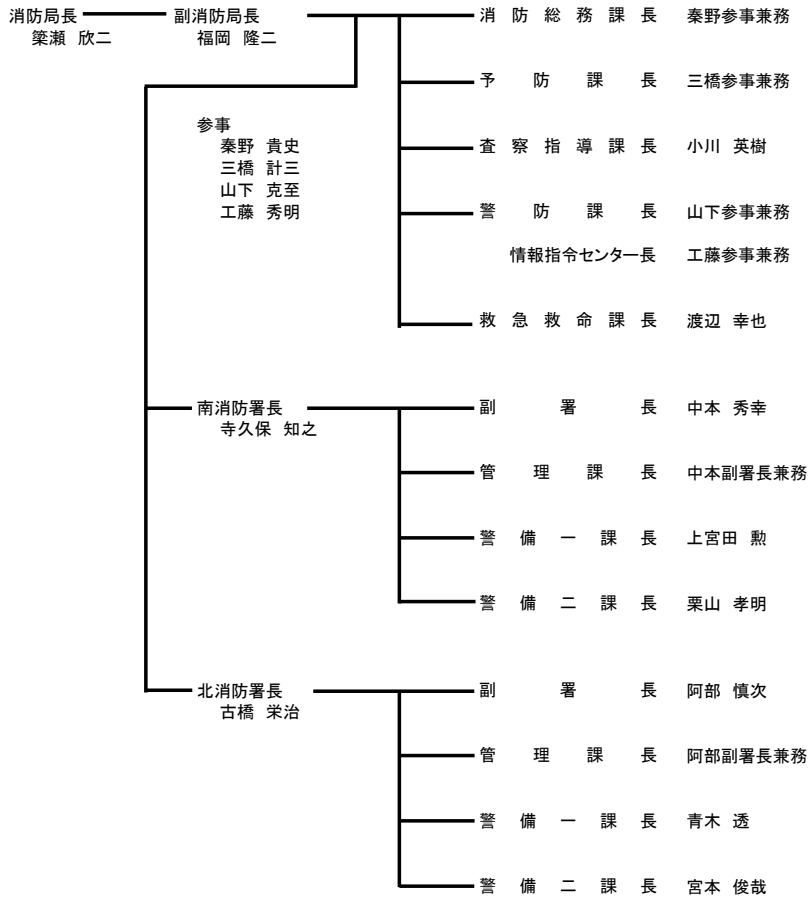

消 防 局

教 育 委 員 会

監 査 委 員

選 挙 管 理 委 員 会

農 業 委 員 会