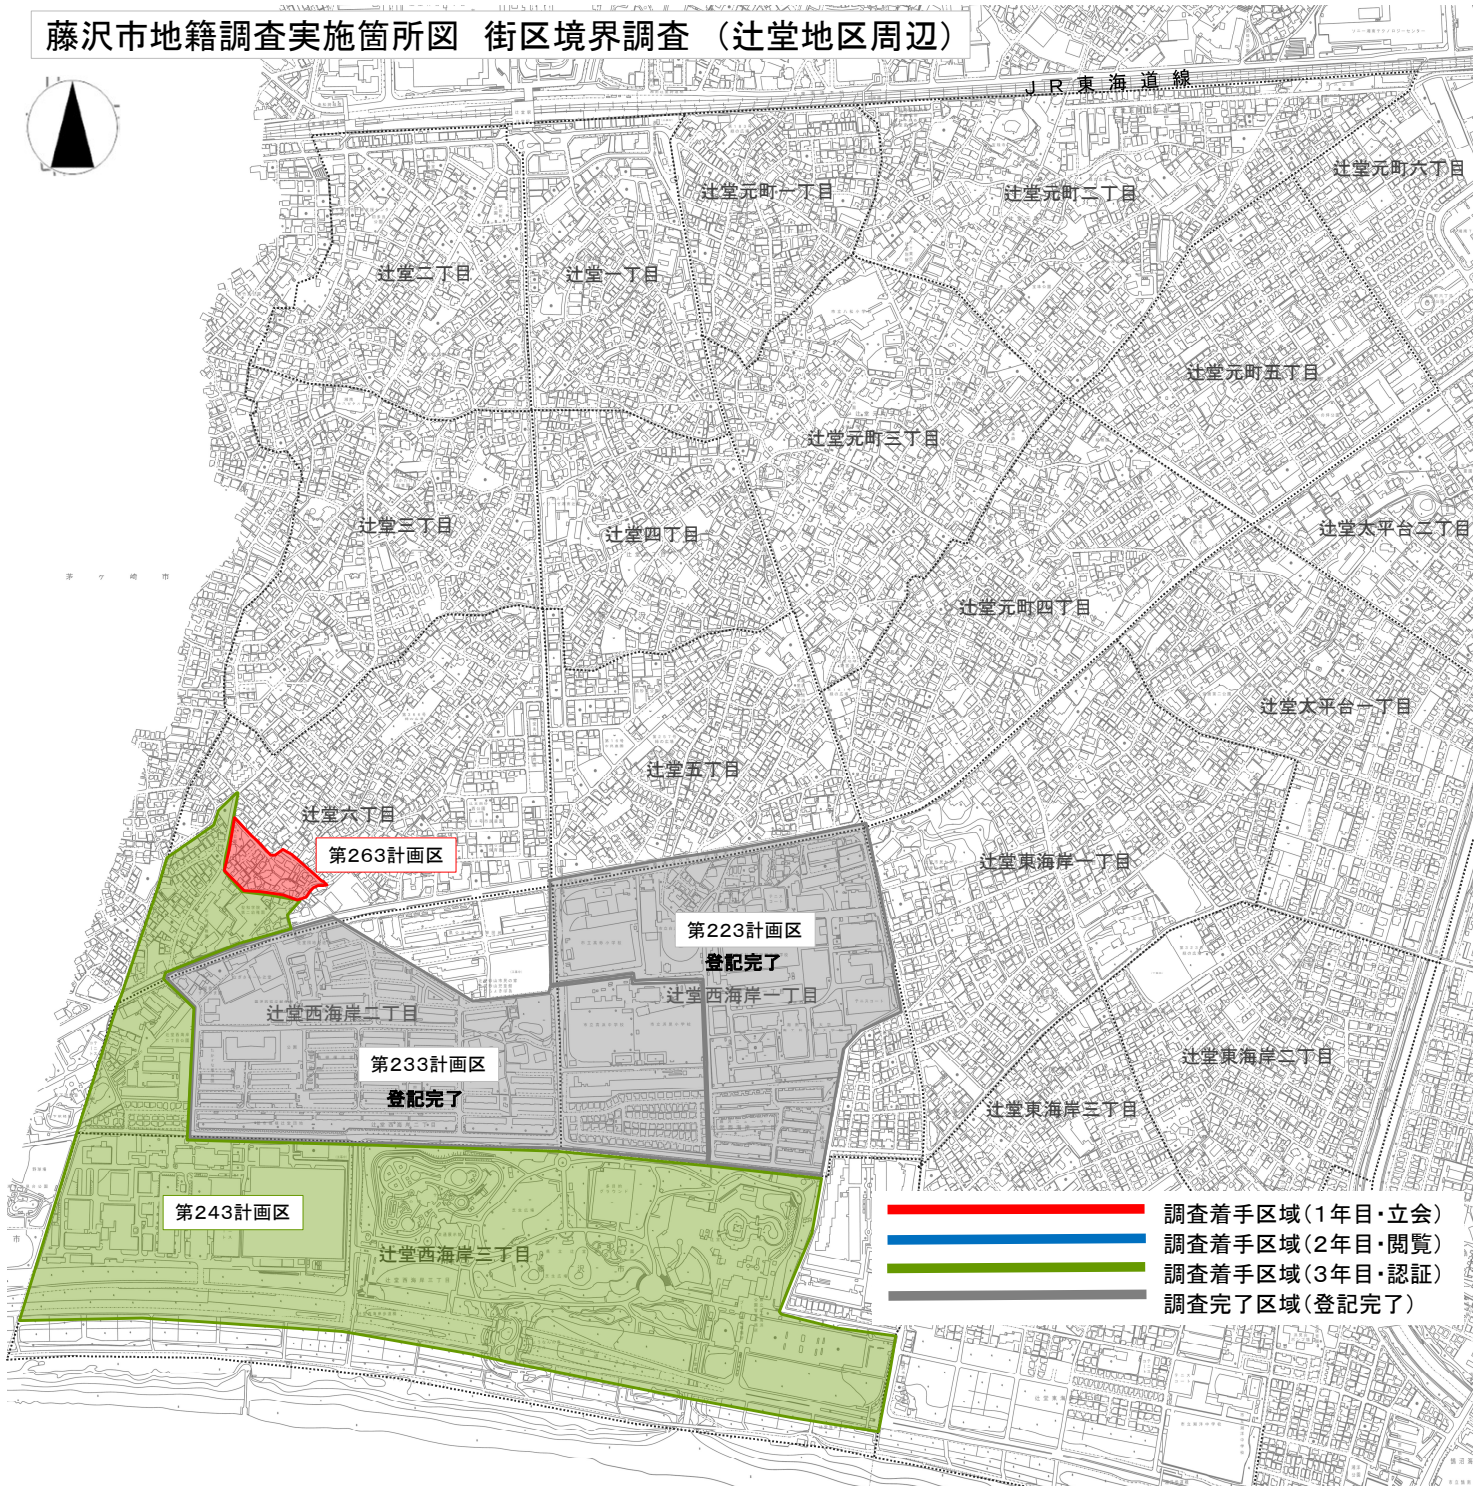

藤沢市地籍調査実施箇所図 街区境界調査（辻堂地区周辺）

- 調査着手区域(1年目・立会)
- 調査着手区域(2年目・閲覧)
- 調査着手区域(3年目・認証)
- 調査完了区域(登記完了)