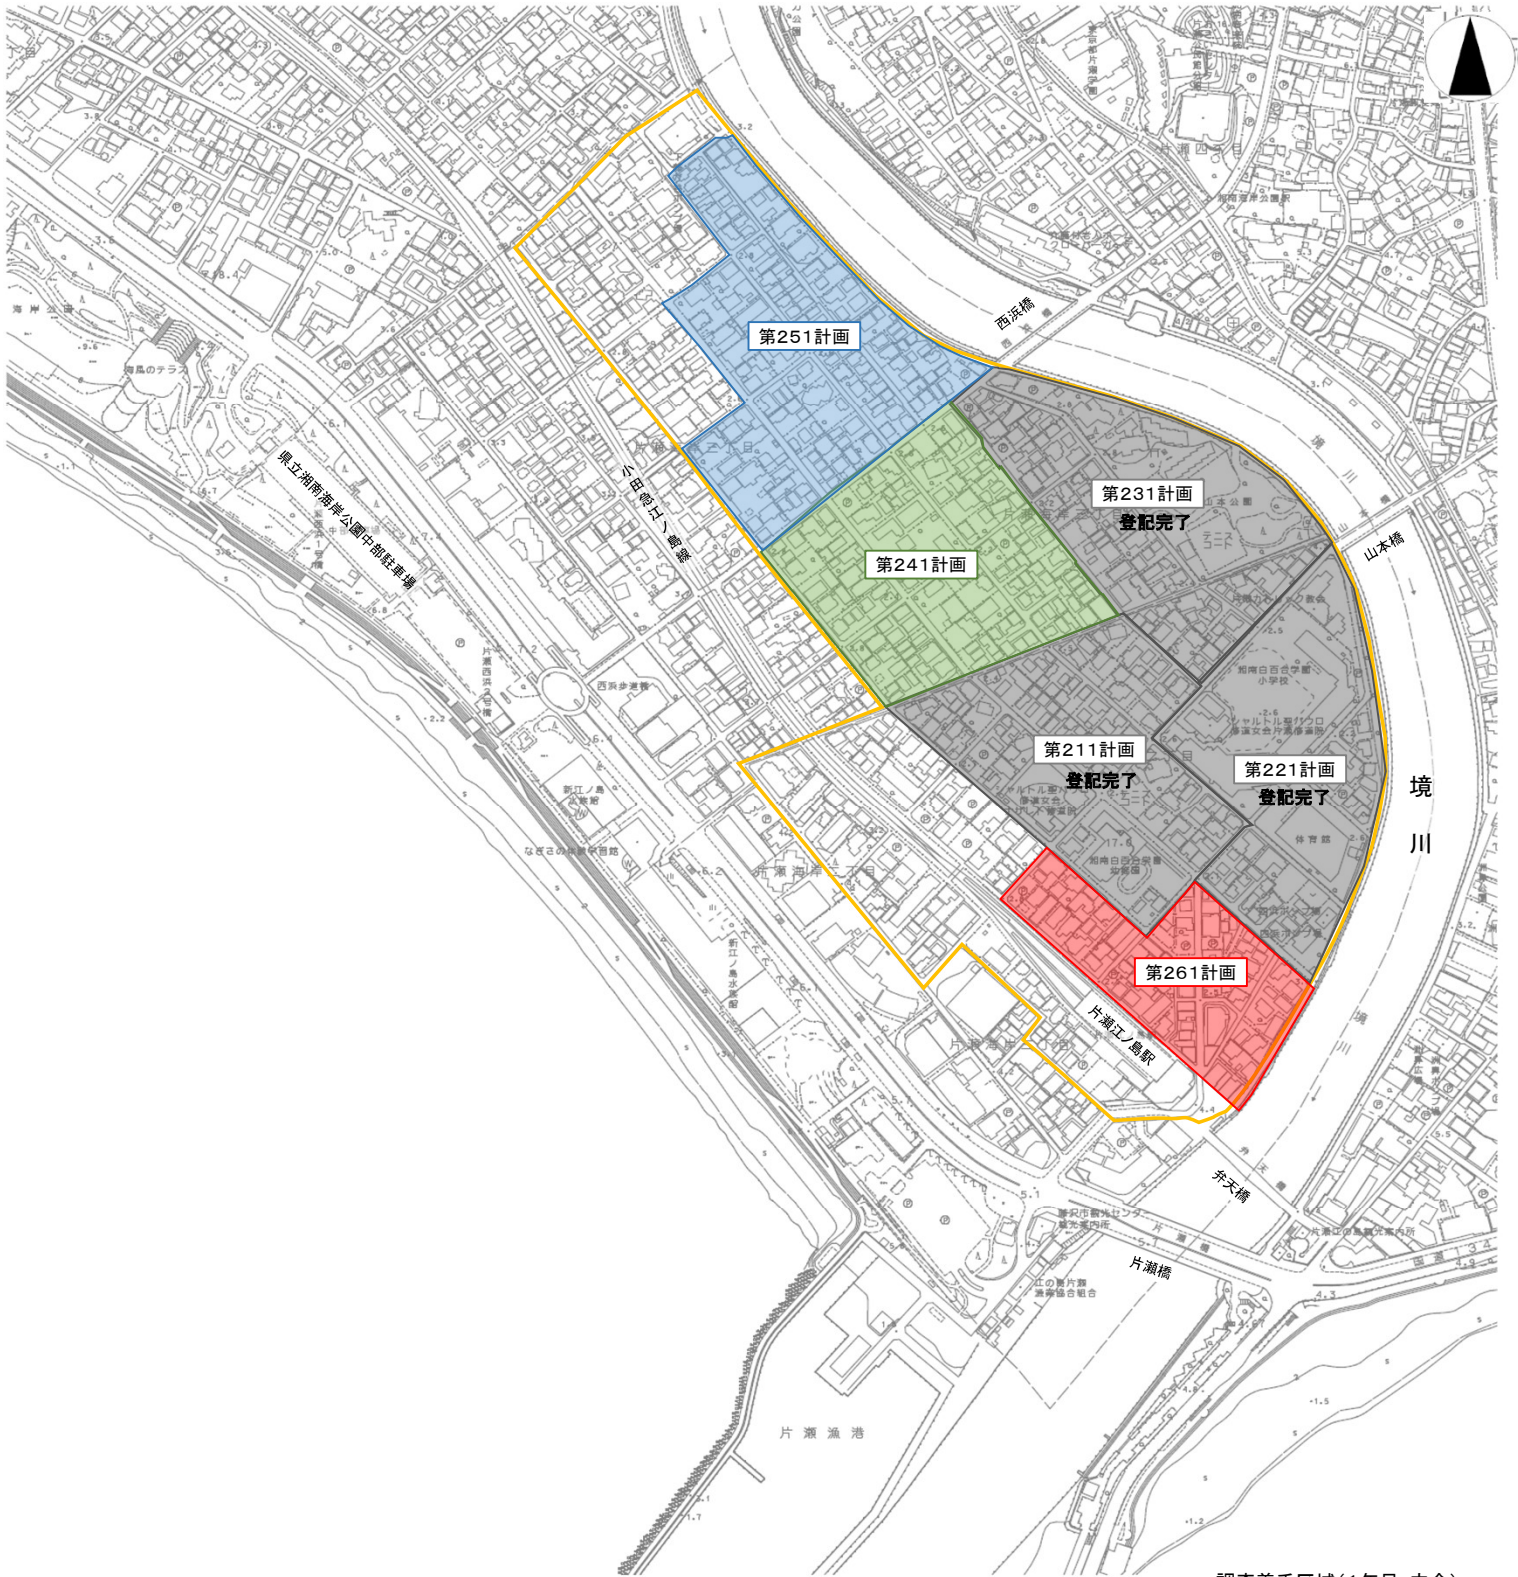

藤沢市地籍調査実施箇所図 通常の地籍調査（片瀬海岸地区）

- 調査着手区域(1年目・立会)
- 調査着手区域(2年目・閲覧)
- 調査着手区域(3年目・認証)
- 調査完了区域(登記完了)
- 第7次十箇年計画区域