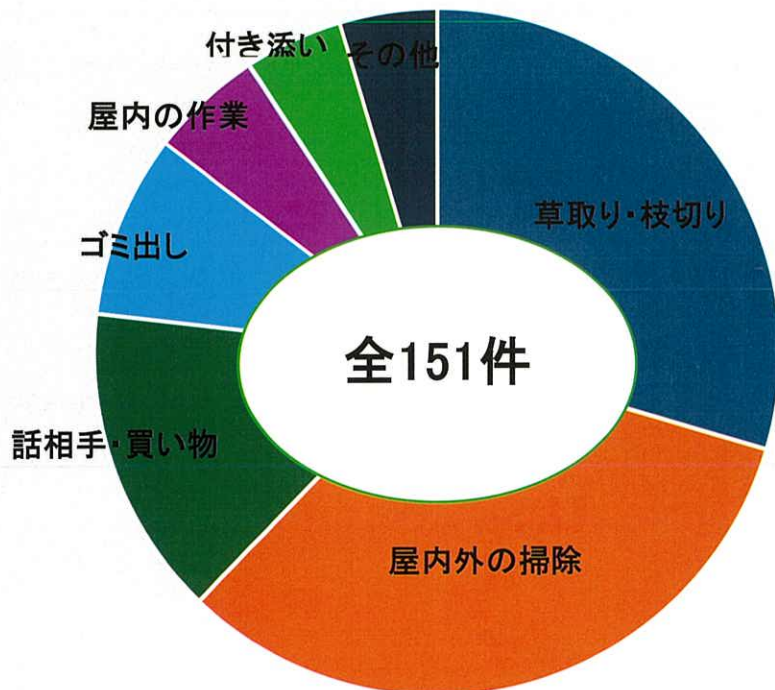

### 問い合わせ

活動日 月・水・金曜日 9:30~12:00

辻堂市民センター1階 電話 0466-54-9528

掃除・窓ふき  
 段ボール・ゴミ出し

草取り・枝切り  
 (夏場7月8月9月を除く)

屋内・屋外の  
 掃除・片付け

病院・買い物の付き添い  
 話し相手

電球の取り替え  
 簡単な大工仕事

# 2025 年度支援件数

ボランティア活動を支援して頂ける方を募集しています  
ご連絡お待ちしております

活動日: 月・水・金曜日 9:30~12:00 電話 0466-54-9528  
辻堂地区ボランティアセンター (辻堂市民センター1階)

「憩いの場」(縁側事業)辻堂市民の家(辻堂元町4-15-3)で開催しています

【問い合わせ: 0466-54-9528(辻堂ボランティアセンター)】

「交流サロン」  
毎週火曜日(第5、祝日休み)  
13時~17時

「ふれあいルーム」  
毎週水曜日(祝日休み)  
10時~14時

3月17日『ふらっと辻堂』(辻堂まちづくり会議)が開催されました

2026