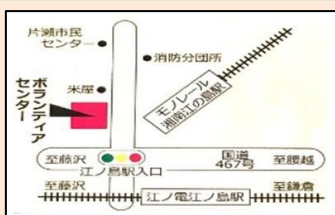

ひだまり・カフェ 毎週水曜日 コーヒー 100円/杯

安全・安心ステーション

片瀬地区防犯協会とボランティアの方々が、通学路である安全・安心ステーションの前で子どもたちを見守っています

詳細・問合せ 片瀬市民センター地域づくり担当まで

☎27-2711

ひだまり教室

小学3～6年生対象

少人数での学習支援教室です。毎年4月に申込・抽選を行っています。詳細はお問合せください。