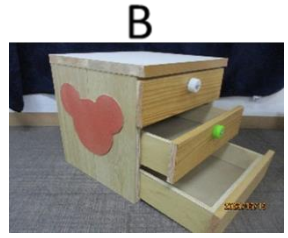

かながわどけん しょうなんしふ きょうさい
神奈川土建 湘南支部 共催

① 家族で作ろう木工作品