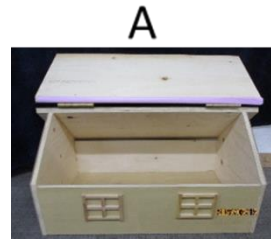

かながわどけん しょうなんしふ きょうさい
神奈川土建 湘南支部 共催

① 家族で作ろう木工作品