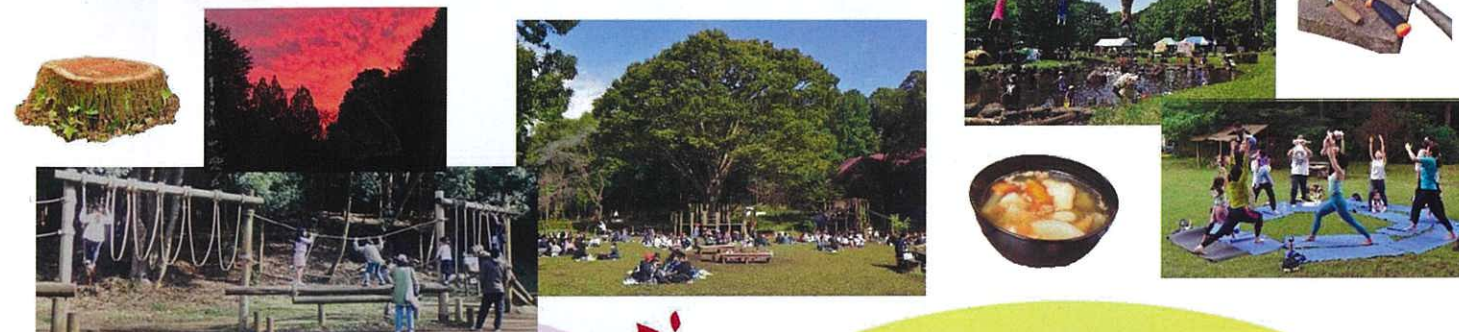

# 少年の森へようこそ！！

藤沢市少年の森は、国際児童年記念事業として、昭和 55 年 5 月 5 日に建設された、青少年野外活動施設です。

自然豊かな、緑あふれる施設内には、アスレチックコースや木製遊具、キャンプ場、宿泊研修施設など、様々な施設が設置されています。

緑あふれる藤沢市少年の森でぜひ自然を“体感”してください！