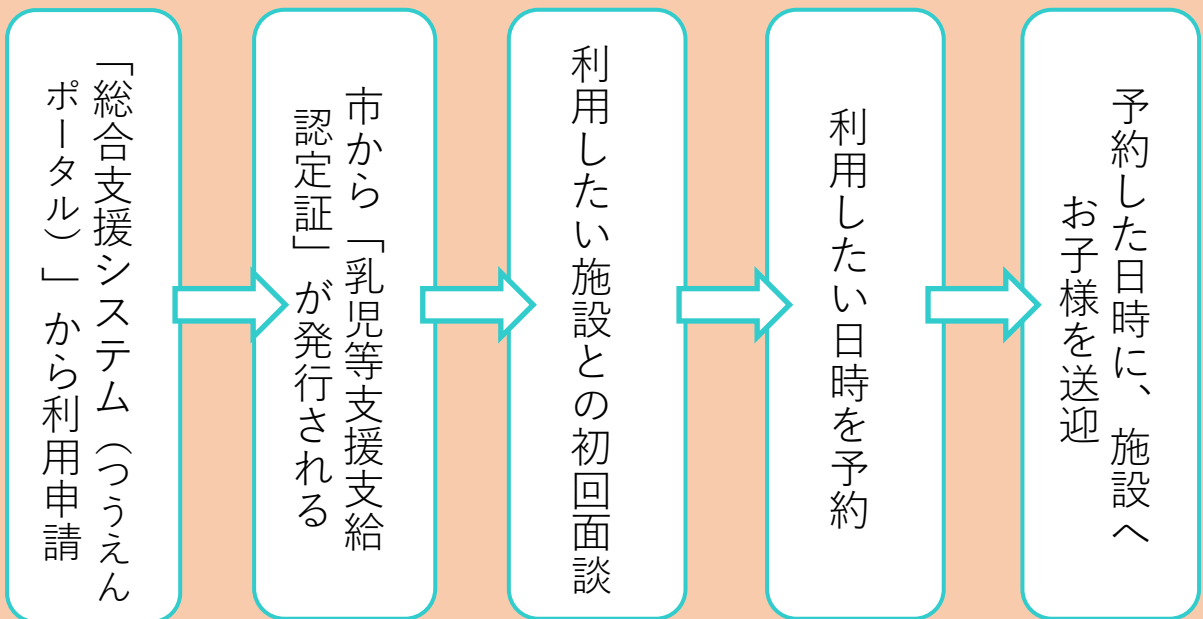

利用までの流れ

事業の詳細

藤沢市ホームページ

総合支援システム
(つうえんポータル)