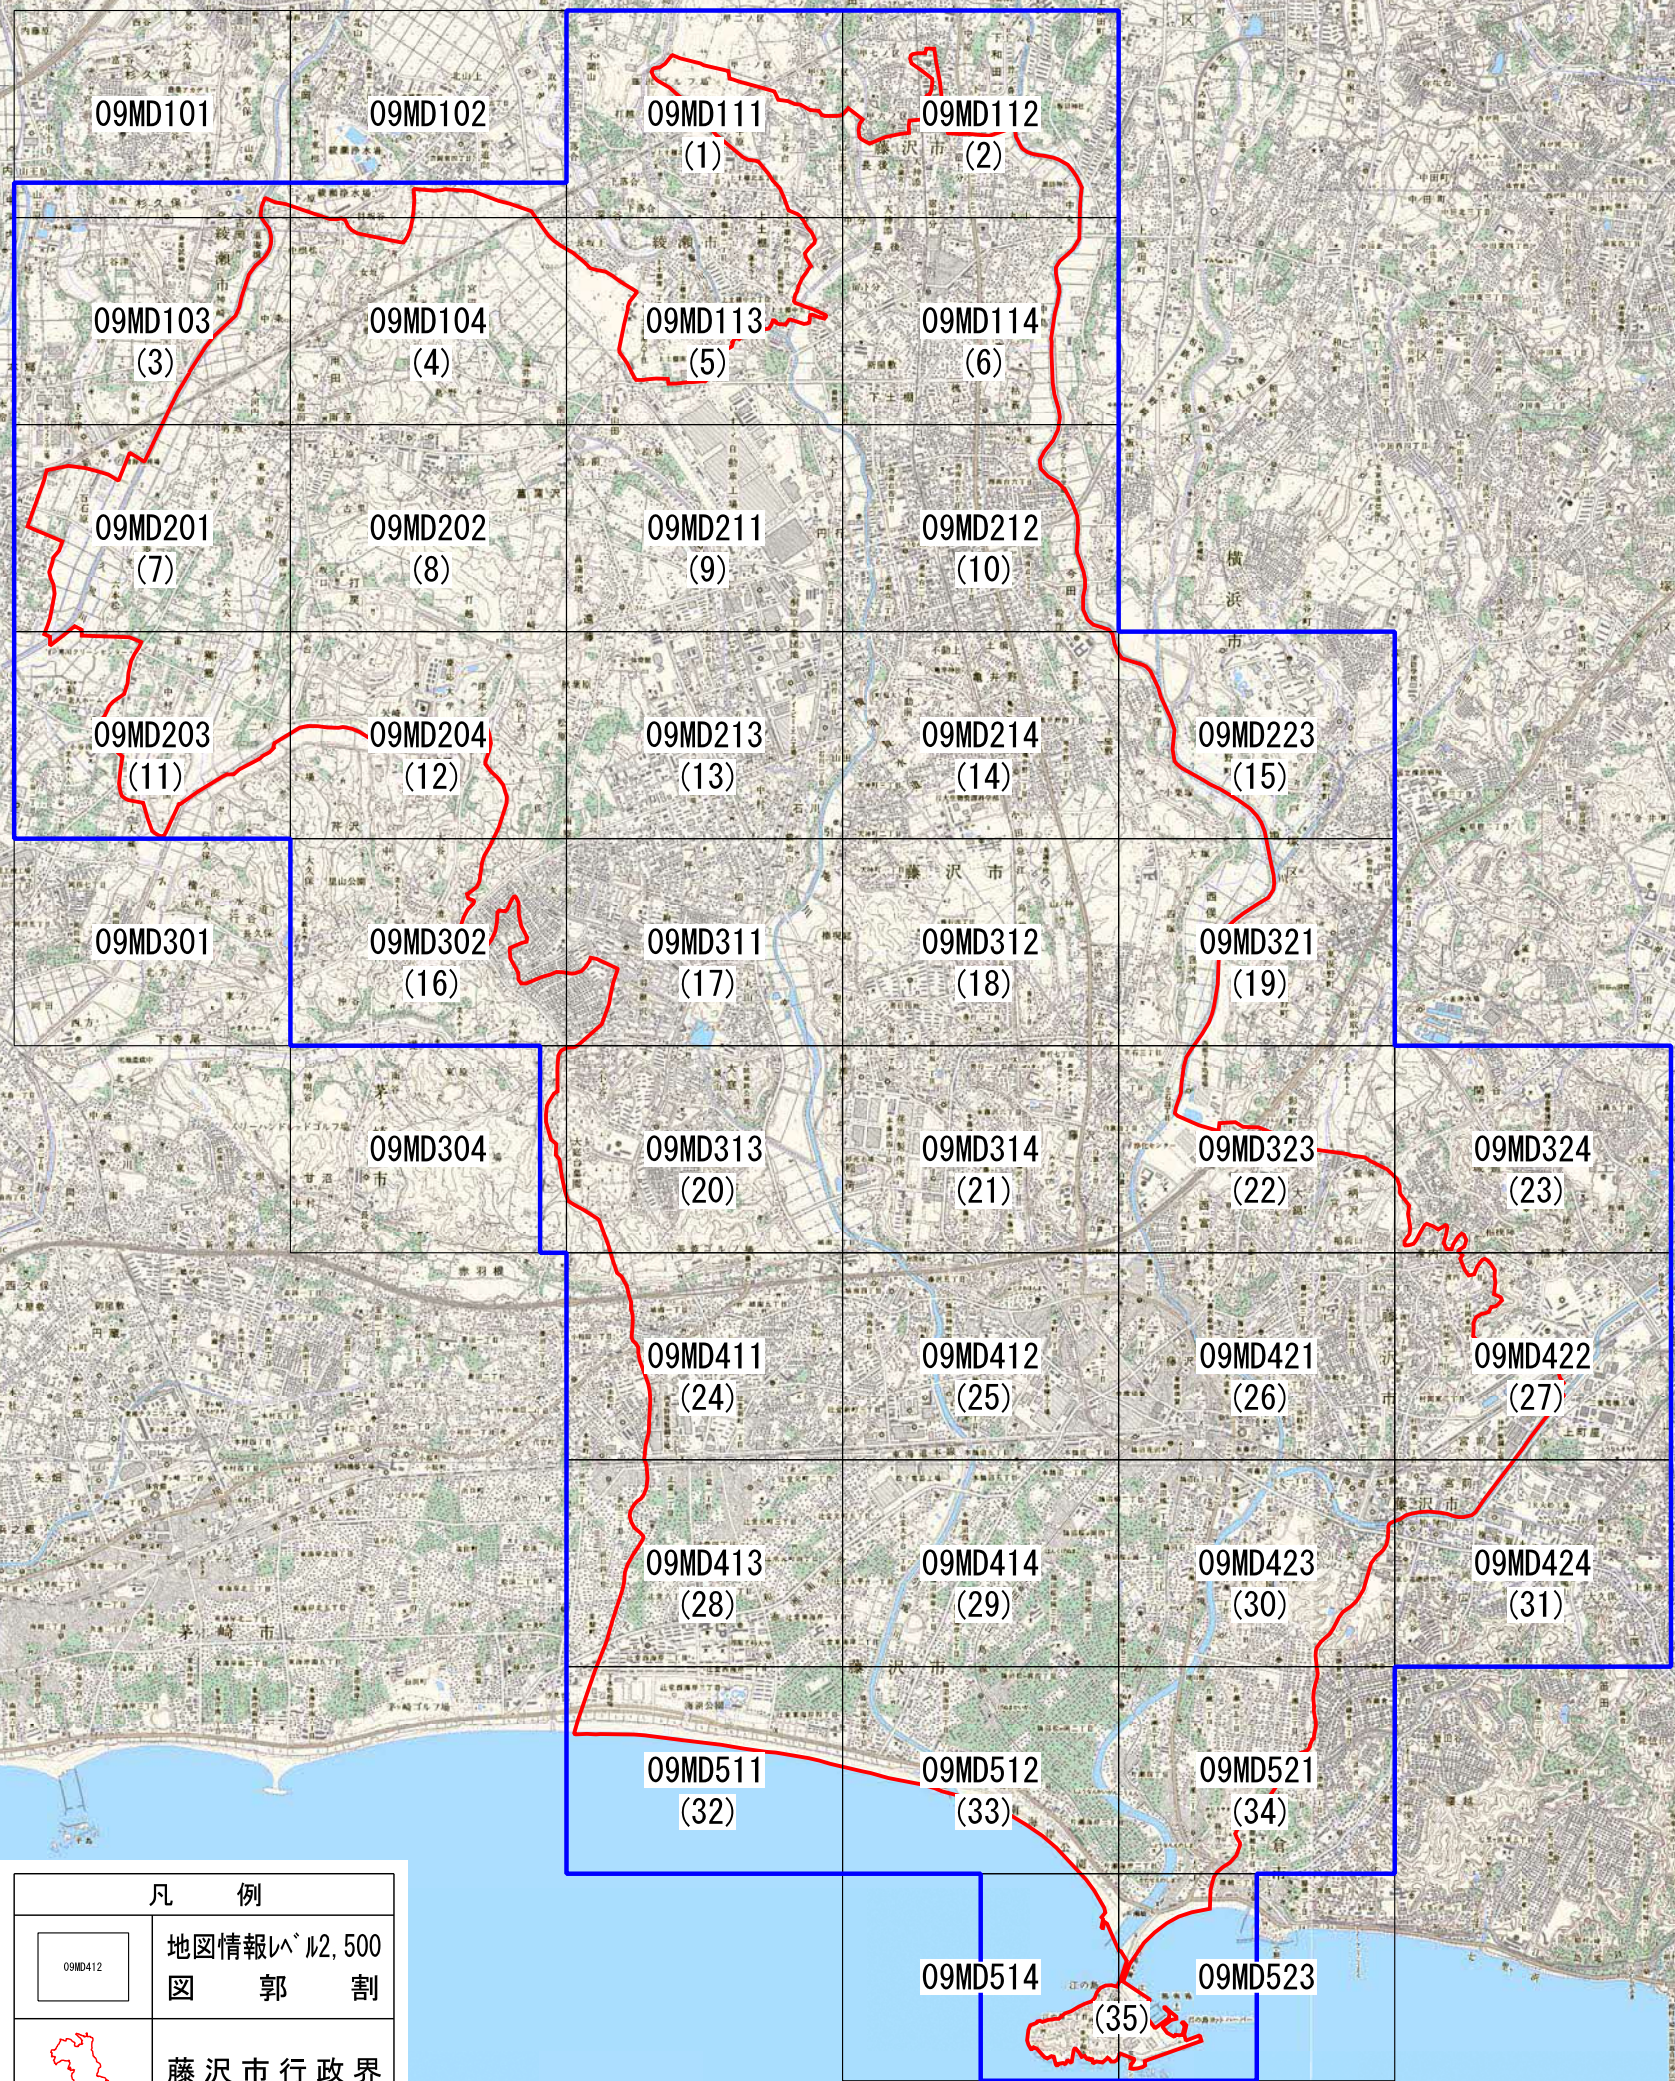

藤沢市 1/2,500 都市計画基本図 索引図

凡 例	
	地図情報1/2,500 図 郭 割
	藤沢市行政界
	原図作成範囲