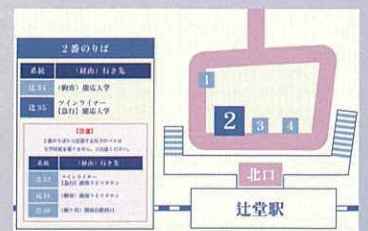

湘南台駅西口(小田急江ノ島線/
相鉄いずみ野線/横浜市営地下鉄
ブルーライン)よりバス約15分

辻堂駅北口(JR東海道線)より
バス約25分

X(旧Twitter)

Instagram

公式HP

配信ページ

問い合わせ先：contact@tanabata-fes.com

企画紹介