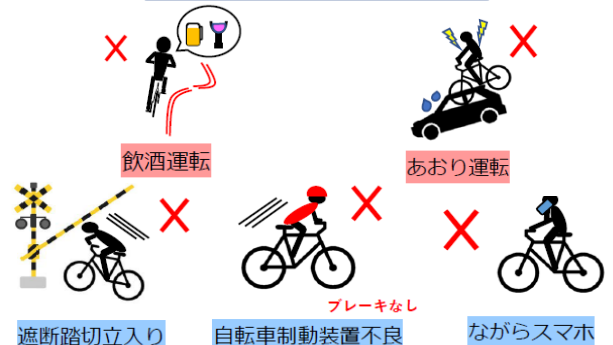

★ 警告表示画面の指示に従わない

- ★ 警告画面に表示される電話番号に電話をしない。
- ★ 警告画面で指示されるアプリやソフトウェア等をダウンロード、インストールしない。
- ★ サポート名目で金銭を要求されても支払わない。

「バイト」ではなく「犯罪」です

～闇バイトに巻き込まれていませんか？～

求人サイトやSNSで「高額報酬」、「ホワイト案件」、「闇バイト×」、「荷物を受け取って指定された場所に運ぶだけの簡単な仕事」等の言葉に釣られ、身分証等の個人情報を送ると、脅され、凶悪犯罪に加わることを断れない状況になります。

甘い言葉には注意し、怪しい求人には応募しないでください。引き返せなくなるまえに、困ったときはご家族や警察にご相談ください。

自転車のルールを守ろう!

令和8年4月から16歳以上の自転車運転者の交通違反に対して、交通反則通告制度(青切符)が適用されます。

自転車が関係する交通事故が多発しており、その原因として自転車側の法令違反が認められる場合が多い状況にあります。

交通ルールを守って、責任ある運転をしましょう。

自転車交通違反の例

※ここに記載している交通違反は例であり、これら以外の違反もあります。

交番からのお知らせ

六会日大駅前交番管内では、工事現場等の作業中に無施錠で駐車する車両をのらった車上ねらいが発生しています。

少しの時間離れる場合も確実に施錠して、車内には貴重品を置かないようにしましょう。

藤沢北警察署では、X(旧 Twitter)による情報発信をしています。左の二次元コードの読み取りで閲覧することができます。