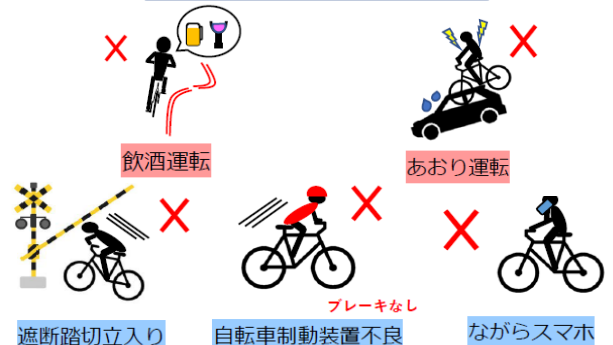

自転車交通違反の例

※ここに記載している交通違反は例であり、これら以外の違反もあります。

交番からのお知らせ

石川交番管内では、無施錠の車両や貴重品が見えるところに置いている車両をのらった車上おらひが発生しています。

少しの時間離れる場合も確実に施錠して、車内には貴重品を置かないようにしましょう。

藤沢北警察署では、X(旧 Twitter)による情報発信をしています。左の二次元コードの読み取りで閲覧することができます。