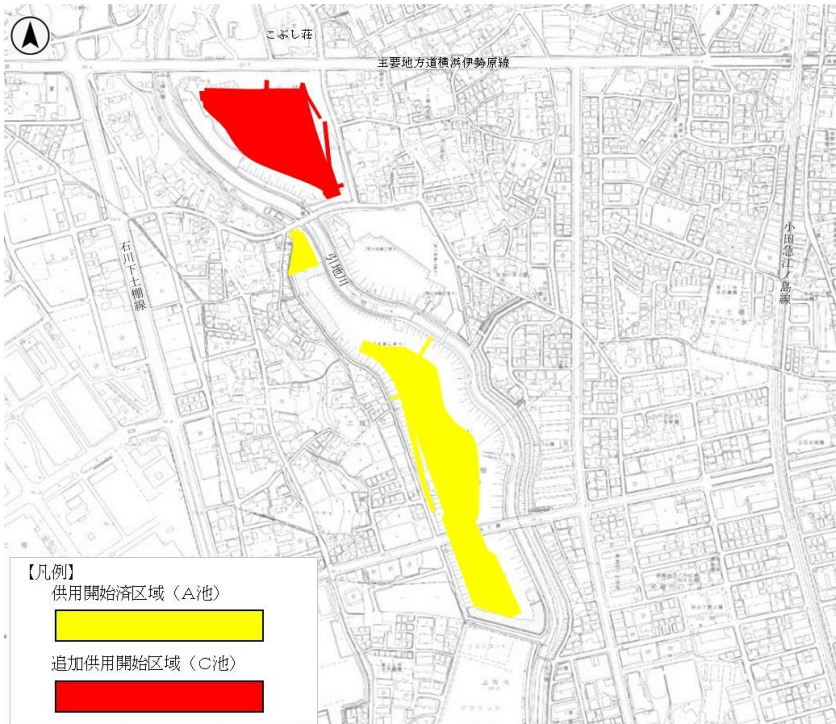

次のとおり都市公園の供用区域及び供用開始日を変更するので、藤沢市都市公園条例（昭和35年藤沢市条例第8号）第8条の規定により告示する。

2026年（令和8年）5月29日

藤沢市長

鈴木恒夫

1 区域を変更する公園
下土棚遊水地公園

2 供用を開始する区域
次の案内図のとおり

3 供用区域変更及び供用開始日
2026年（令和8年）10月1日

案内図

以上