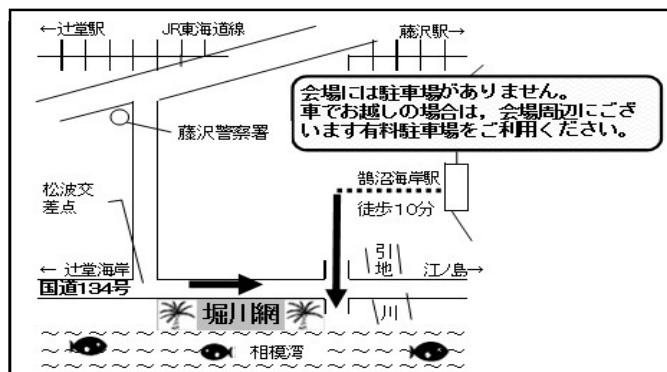

主催 明治地区自治町内会連合会

お問合せ

申込は市民センターでは
受け付けておりません

明治市民センター 地域づくり担当

0466-34-3444