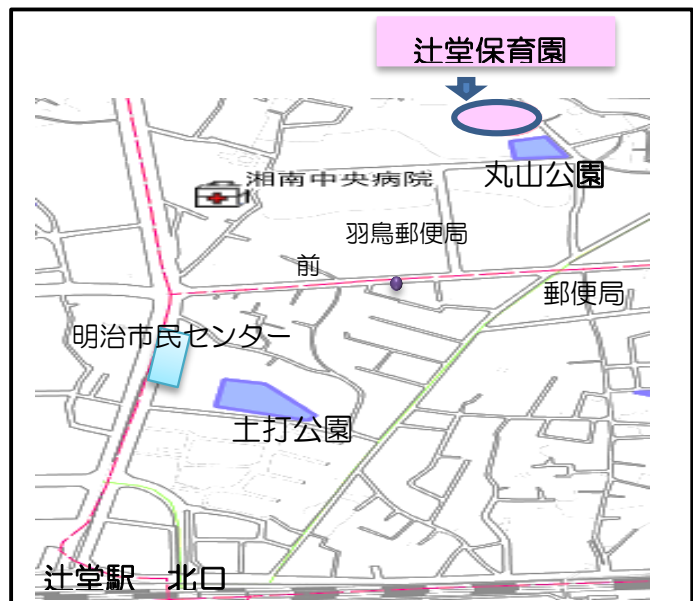

公立	地図	藤沢市立 辻堂保育園	住所	藤沢市羽鳥1-1-70		
	2		電話	0466-36-6695		
			FAX	0466-36-6728		

交通案内 JR辻堂駅北口下車 徒歩約15分

または、神奈中バス、
藤沢駅行「羽鳥郵便局前」

下車徒歩約5分

駐車場 有・無

受入月齢 満6カ月より

保育時間
(月～金) 7:00～19:00

(土) 7:00～18:00

一時預かり 実施有り

定員 180名

	0歳	1歳	2歳	3歳	4歳	5歳
人数	15名	25名	30名	35名	37名	38名

※ 令和元年9月に、園舎が移転しました。

保育園目標

「丈夫な身体と豊かな心」

- ・ 戸外でのびのび遊び、健康な身体づくりをする。
- ・ 様々な生活経験や遊びの中で、人との信頼関係を築き人と関わる力を育てる。
- ・ 身近な環境に自分から関わり、興味や関心を広げ、いろいろな遊びを楽しむ。
- ・ 子どもの健やかな成長を保護者と共に喜び共有し、子育て支援に繋げていく。
- ・ 地域の人々が安心して利用し相談できる環境を整え、交流をはかる。

本園は辻堂駅より歩いて15分の、静かな住宅地の中にあります。
園庭には四季折々の花が咲き、その中で子どもたちは体を動かして元気に遊んでいます。

また、「大型バルコニー」という広いスペースもあり、
楽しい遊び場の1つとなっています。

保育園に遊びに来て下さい。地域交流や園庭開放を行っています。
専任の地域子育て支援担当者が地域の保育園と連携して子育て支援をしています。