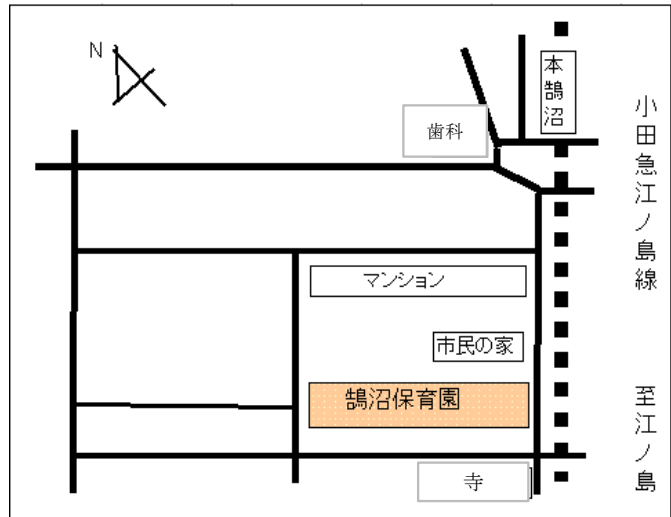

公立	地図	藤沢市立 鵜沼保育園	住所	藤沢市本鵜沼3-16-25
	3		電話	0466-36-4594
			FAX	0466-36-4539

交通案内 小田急江ノ島線 本鵜沼駅下車  
江ノ島駅方面へ線路沿いに 徒歩5分

駐車場 ①・無

受入月齢 満6ヵ月より

保育時間  
(月～金) 7:00～19:00  
(土) 7:00～18:00

一時預かり 実施有り

定員 110名

	0歳	1歳	2歳	3歳	4歳	5歳
人数	9名	15名	18名	20名	21名	27名