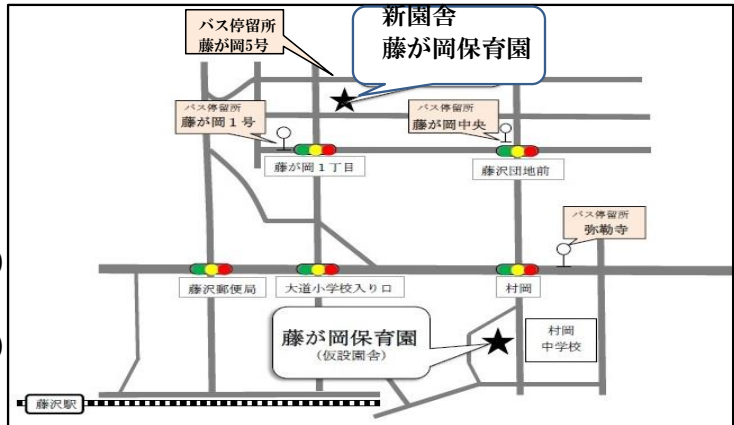

公立	地図	藤沢市立 藤が岡保育園	住所	藤沢市弥勒寺1-22-17
	4		電話	0466-22-2794
			FAX	0466-22-2795

交通案内 仮園舎：JR藤沢駅北口・小田急線藤沢駅から徒歩約20分または江ノ電バス北口9番乗り場 大船駅行（湘南アイパーク経由）「弥勒寺」下車徒歩約5分
 新園舎：JR藤沢駅北口・小田急線藤沢駅から徒歩約20分または神奈中バス北口6番乗り場 藤が岡循環、藤が岡1・2丁目循環「藤が岡5号」下車1分
 ※ 令和3年5月に新園舎(藤が岡2-3-16)に移転し、複合施設として供用開始予定です。

駐車場 有・無

受入月齢 満6カ月より

保育時間
 (月~金) 7:00~19:00

(土) 7:00~18:00

定員 119名

	0歳	1歳	2歳	3歳	4歳	5歳
人数	6名	15名	18名	20名	30名	30名

※ 新園舎移転後は、定員が増えます。詳細は別冊ガイドをご覧ください。

新園	0歳	1歳	2歳	3歳	4歳	5歳
人数	12名	20名	24名	28名	28名	28名