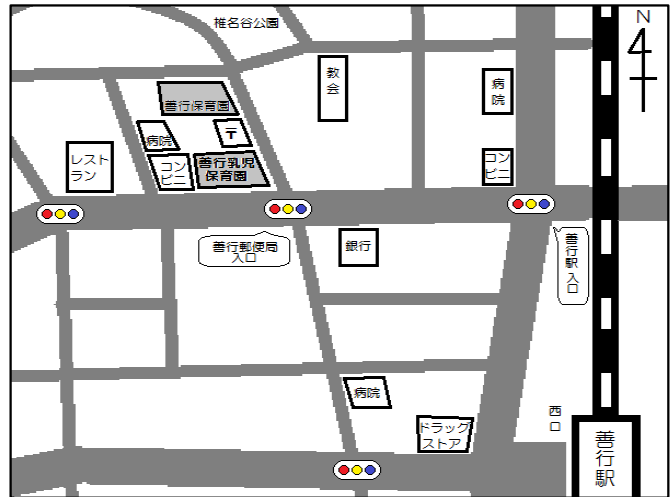

公立	地図	藤沢市立 善行保育園	住所	藤沢市善行2-18-1
	5		電話	0466-81-6169
			FAX	0466-81-6195

交通案内 小田急線善行駅西口 徒歩5分
「善行郵便局」の隣、椎名谷公園の斜め向かい

駐車場 ①・無

受入月齢 3歳クラスより

保育時間
(月～金) 7:00～19:00
(土) 7:00～18:00

一時預かり 実施有り

定員 118名

	0歳	1歳	2歳	3歳	4歳	5歳
人数				38名	40名	40名

※ 時期は未定ですが、善行市民センター・公民館近接地へ園舎の移転を予定しております。

保育園目標 「心も身体も元気な子」

～よく食べ眠り生き生きと遊べる子

- ・ 戸外でのびのび遊び、健康な身体づくりをする
- ・ 豊かな生活経験や遊びを通し、主体性を育む
- ・ 友だちの気持ちに気づいたり、協力しあう気持ちを育む
- ・ 保護者との連携をとり、一日を通して生活リズムを大切にしていく
- ・ 地域との交流を通して、様々な人とのふれあいや生活経験を広げていく

- ・ 3歳児から5歳児対象の保育園です
- ・ 隣接している善行乳児保育園との交流を持ったり、異年齢で過ごす機会を持ち、思いやる心を育みます
- ・ 園の近くには様々な公園や広場があり、草花・虫などの自然に触れたり、思いきり身体を動かして遊んだりしています
- ・ 地域に根ざした保育園として、専任の「地域子育て支援担当者」が楽しい遊びや親子体験保育を実施したり育児相談にも応じています。

・ 保育園へ遊びに来てください。地域交流や園庭開放を行っています