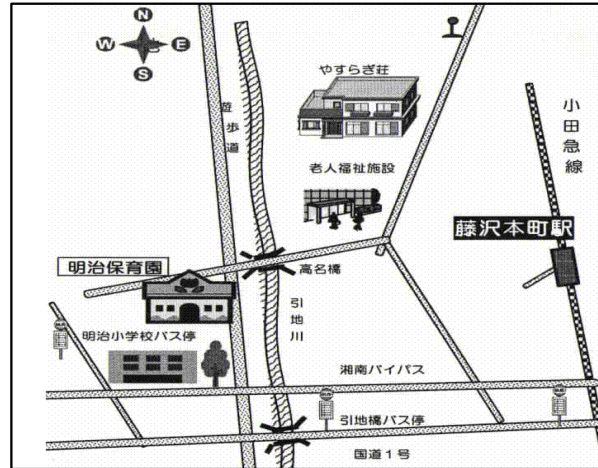

交通案内 小田急線藤沢本町 台町バス停  
 (羽鳥経由) → 明治小学校前下車徒歩5分  
 (茅ヶ崎行き 湘南大庭ライフタウン行)  
 → 引地橋下車徒歩10分

駐車場 (有)・無

受入月齢 満6カ月より

保育時間  
 (月~金) 7:00~19:00  
 (土) 7:00~18:00

定員 90名

|    |    |     |     |     |     |     |
|----|----|-----|-----|-----|-----|-----|
|    | 0歳 | 1歳  | 2歳  | 3歳  | 4歳  | 5歳  |
| 人数 | 6名 | 10名 | 12名 | 17名 | 22名 | 23名 |