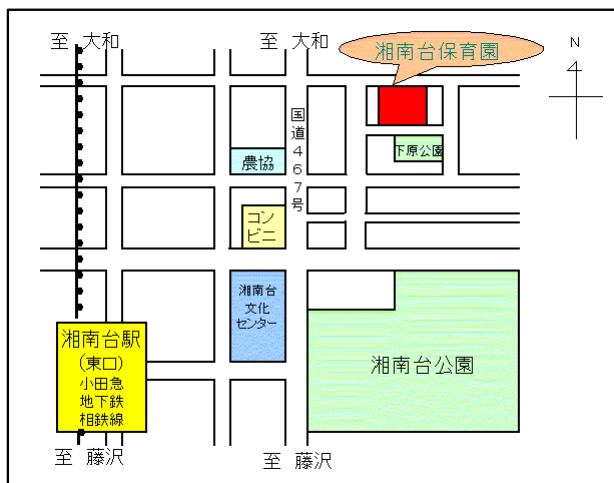

公立	地図	藤沢市立 湘南台保育園	住所	藤沢市湘南台6-31-6
	9		電話	0466-43-3830
			FAX	0466-43-3809

交通案内 小田急線・相鉄線・横浜市営地下鉄
湘南台駅東口下車 北東に徒歩10分

駐車場 有・**無**

受入月齢 満6ヵ月より

保育時間
(月～金) 7:00～19:00

(土) 7:00～18:00

一時預かり 実施有り

定員 120名

	0歳	1歳	2歳	3歳	4歳	5歳
人数	9名	15名	18名	20名	28名	30名

保育園目標 「生き生きとあそぶ子ども」

健康保育

- ・生活リズムを整える
早寝・早起き・朝ご飯の習慣
- ・丈夫な身体作り
戸外・散歩・運動遊び
のびのびあそぶ

心を育てる保育

- ・乳児は少人数であたたかな保育
- ・絵本にたくさんふれ、言葉を育み、
感性を豊かに
- ・0歳児から5歳児までみんな仲良し
たくさんの人とふれあい、
思いやりの心や社会性を育む