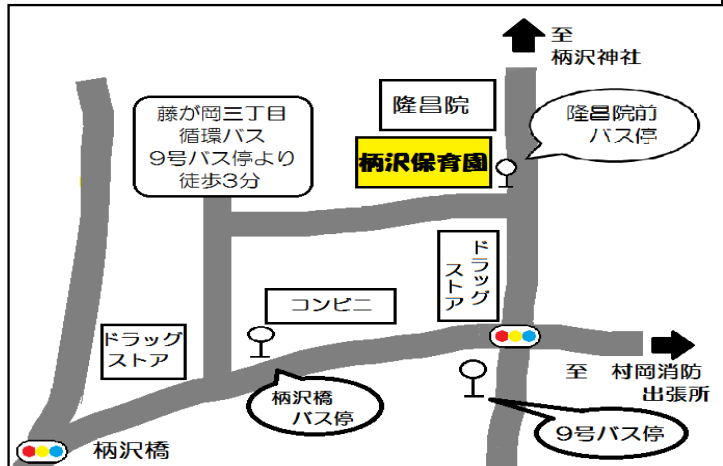

公立	地図	藤沢市立 柄沢保育園	住所	藤沢市柄沢1-6-5
	11		電話	0466-26-1355
			FAX	0466-26-1482

交通案内

- ・藤沢駅より大船行きバス 「柄沢橋」下車徒歩5分
- ・藤沢駅より藤が岡循環
「藤が岡9号」下車徒歩3分（柄沢公園前のバス停）
- ・藤沢駅より柄沢循環 「隆昌院前」下車徒歩すぐ

駐車場 (有)・無 (送迎時のみ)

受入月齢 満6カ月より

保育時間 (月～金) 7:00～19:00

(土) 7:00～18:00

定員 113名

	0歳	1歳	2歳	3歳	4歳	5歳
人数		15名	18名	20名	30名	30名

※施設が老朽化している現状等を踏まえ、受入規模を段階的に縮小します。令和3年4月からは、0歳クラスの受入れを停止します。

《保育園目標》

元気に

遊ぶこども

◎丈夫な体と優しい心