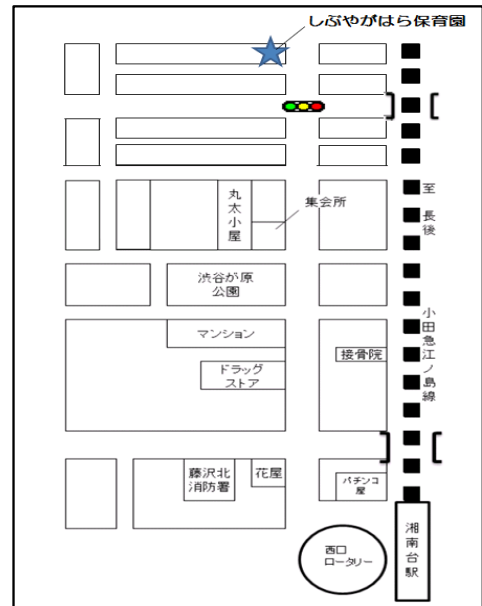

公立	地図	藤沢市立 しづやがはら保育園	住所	藤沢市湘南台4-30-14
	13		電話	0466-44-4855
			FAX	0466-44-4873

交通案内 小田急線湘南台駅西口下車 徒歩12分

駐車場 有・無

受入月齢 満6ヵ月より

保育時間
 (月～金) 7:00～19:00
 (土) 7:00～18:00

一時預かり 実施有り

定員 140名

	0歳	1歳	2歳	3歳	4歳	5歳
人数	15名	20名	24名	26名	27名	28名

保育園目標

「心も身体も元気な子」

1, 丈夫な身体作り 2, 豊かな心

本園は藤沢市の北部に位置し、園舎は木の温かみのある外観で、その中で子ども達はのびのびと遊んだり近くの公園に出かけ四季折々の自然に触れています。地域の保育所の子も達との交流や近隣の方々との交流、世代間交流、中学生の体験学習等の様々な人たちとのふれあいを通じ豊かな人間関係や社会性を育みます。

地域の方々が利用しやすく身近な保育園を目指し、専任の「地域子育て支援担当者」が楽しい遊びの紹介や親子体験保育を実施したり育児相談も行っています。