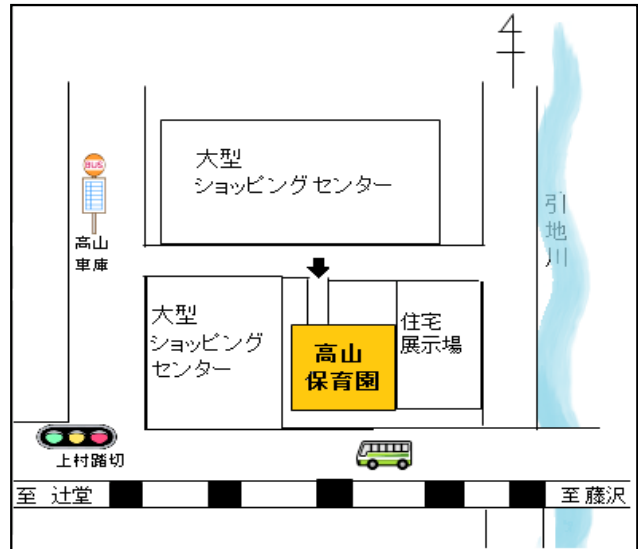

公立	地図	藤沢市立 高山保育園	住所	藤沢市辻堂新町4-2-3
	14		電話	0466-33-1022
			FAX	0466-33-1097

交通案内 藤沢駅北口 神奈中バスのりば1より「高山車庫行（神明町経由）」
→終点「高山車庫」下車 徒歩5分

駐車場 有・**無**

受入月齢 満6ヵ月より

保育時間
(月～金) 7:00～19:00

(土) 7:00～18:00

定員 120名

	0歳	1歳	2歳	3歳	4歳	5歳
人数	9名	15名	18名	20名	28名	30名