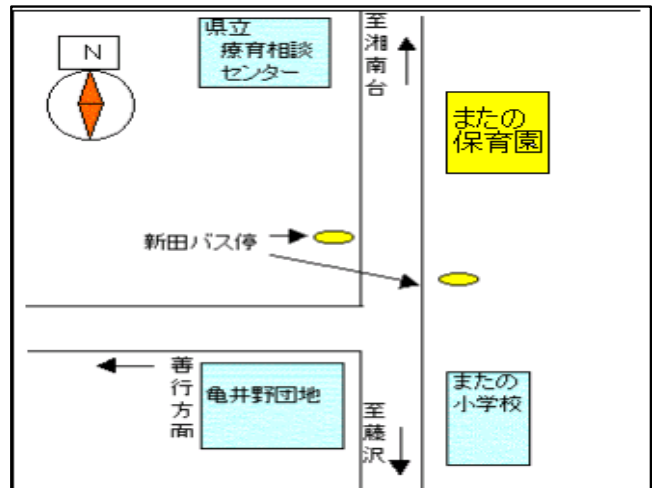

公立	地図	藤沢市立 またの保育園	住所	藤沢市西俣野1962-2
	15		電話	0466-81-8727
			FAX	0466-81-8724

交通案内 小田急線善行駅下車 徒歩25分
 神奈中バス（藤沢発 六会日大前・湘南台行）
 →「新田」下車 徒歩3分

駐車場 有・無

受入月齢 満6ヵ月より

保育時間
 (月～金) 7:00～19:00

(土) 7:00～18:00

定員 90名

	0歳	1歳	2歳	3歳	4歳	5歳
人数	6名	9名	15名	20名	20名	20名

保育目標 『心もからだも健やかな子』

- ・よく遊び、よく食べ、よく眠る元気な子
- ・自分を好きな子
- ・思いやりのある子

近隣には農地も多く自然環境にも恵まれ、起伏のある地形を生かし積極的に散歩を取り入れたり、戸外遊び、運動あそびを中心に体幹や足腰を鍛

またの保育園ってどんなところ？

園庭の目の前には山があり、四季折々の昆虫を見つける事ができたり、小鳥のさえずりが聞こえたりと自然を間近で感じられる保育園です。

保育園に遊びに来てください。

* 地域交流や園庭開放を行っています。

* 保育園での生活や遊びを知ってもらえるように参加型の『保育参観』を行っています。

* 体を動かして遊べるように定期的にホールに『てんぐ道場』と名付けた運動遊びのコーナーを設置しています。

* おはなし会・手話おはなし会も定期的に行っています。