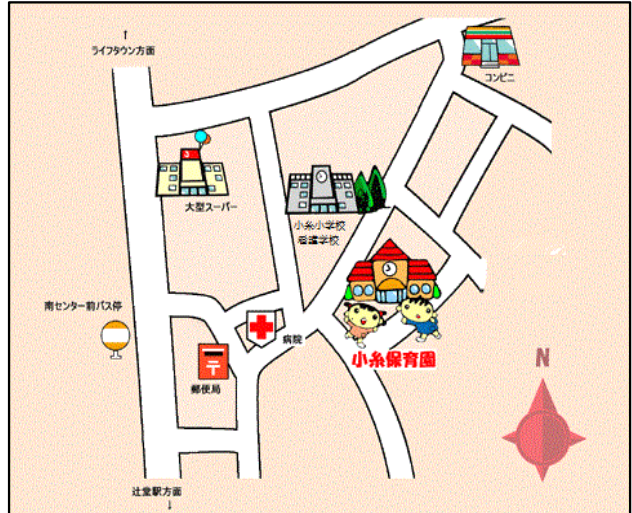

公立

地図

16

藤沢市立
小糸保育園

住所 藤沢市大庭5103-3

電話 0466-87-9121
FAX 0466-87-9140

交通案内 JR辻堂駅からライフタウン行
南センター前下車 徒歩5分

駐車場 (有)・無

受入月齢 満6ヵ月より

保育時間
(月~金) 7:00~19:00
(土) 7:00~18:00

一時預かり 実施有り

定員 120名

	0歳	1歳	2歳	3歳	4歳	5歳
人数	9名	15名	18名	20名	28名	30名

保育園目標 『丈夫なからだと豊かなこころ』

- ・子どもたちにとって、保育園が楽しい場所になるように、「やりたい!」「やってみたい」という気持ちを大切にしていきます。
- ・保護者の方が安心して預けられる保育園を目指しています。
- ・戸外で、のびのびと遊び、体幹や歩行力が育つような遊びを楽しんでいきます。

湘南大庭地区の南に位置し、近隣には学校・医療機関・商業施設などが整備された地域にあります。
また、大庭城址公園をはじめ、大小の公園が点在する豊かな自然に囲まれ、広々とした園庭に恵まれています。

☆保育園に遊びに来てください。地域交流や園庭開放を行っています☆