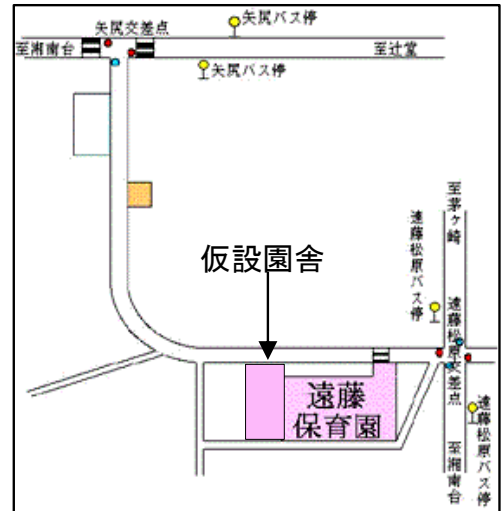

私立	地図	社会福祉法人 六会・遠藤福祉会 遠藤保育園	住所	藤沢市遠藤2469
	55		電話	0466-87-3251 FAX 0466-87-3946

交通案内 小田急線湘南台駅下車 バス「辻堂」行 または「文教大学」行
→「矢尻」下車 徒歩5分
JR辻堂駅下車 バス「湘南台」行
→「矢尻」下車 徒歩5分

駐車場 有・無

受入月齢 満6カ月より

保育時間

(月～金) 7:30～18:00
(0～1歳クラス)

7:00～19:00
(2～5歳クラス)

(土) 7:30～12:30 (0歳クラス)

※0歳は離乳食終了から(要相談)

7:30～16:45 (1～5歳クラス)

定員 114名

	0歳	1歳	2歳	3歳	4歳	5歳
人数	9名	15名	18名	24名	24名	24名

※園舎建替え中のため、令和3年10月ごろまでは
仮設園舎での保育となります。

遠藤保育園は藤沢市の西部地域に位置し、畑、果樹園、
雑木林など自然に恵まれた環境で、子どもたちは、のびのびと元氣
に遊び過ごしています。