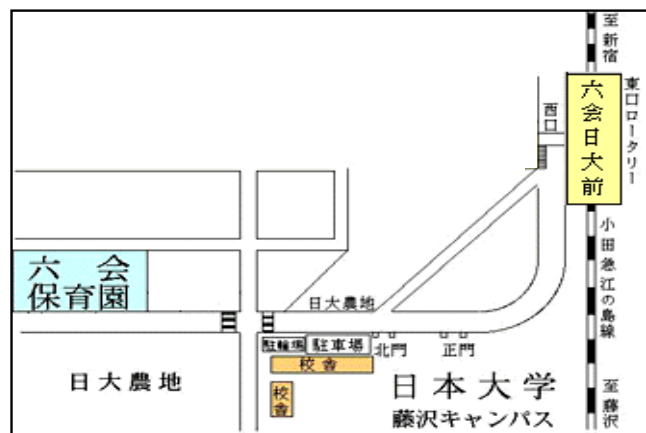

私立	地図	社会福祉法人 六会・遠藤福祉会 <b>六会保育園</b>	住所	藤沢市亀井野914-5
	56		電話	0466-81-5011
			FAX	0466-81-5378

交通案内 小田急線六会日大前駅下車 徒歩8分

駐車場 有・無  
※有料となります。

受入月齢 満6カ月より

保育時間  
(月～金) 7:30～18:00  
(0～1歳クラス)  
7:00～19:00  
(2～5歳クラス)  
(土) 7:30～12:30 (0歳クラス)  
※0歳は離乳食終了から(要相談)  
7:30～16:45 (1～5歳クラス)

定員 120名

	0歳	1歳	2歳	3歳	4歳	5歳
人数	12名	15名	18名	25名	25名	25名

六会保育園は藤沢市内の北部に位置し、自然が豊富に残る  
閑静な地域の中にあります。

近くにある日本大学キャンパス内の散歩などを行なっています。

当園の園庭は南側に位置し、全面が人工芝となっています。

0歳児クラスから遊具を使って運動遊びを行なっています。

全クラス裸足で過ごします。