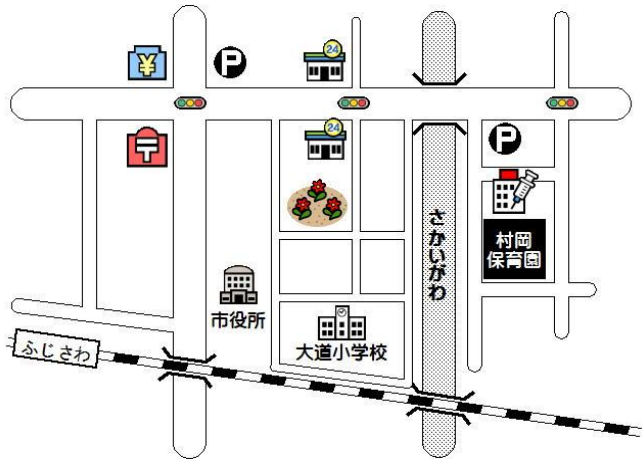

私立	地図	社会福祉法人 藤葉福祉会 村岡保育園	住所	藤沢市大鋸1-2-15
	60		電話	0466-26-6431 FAX 0466-26-6767

交通案内 藤沢駅北口から徒歩10分

駐車場 (有)・無

受入月齢 満6ヵ月より

保育時間

(月～金) 8:00～18:00 (1歳児未満)

7:00～19:00 (1歳児以上)

(土) 7:30～17:00 (1歳児以上)

※0歳児クラスは要相談

一時預かり 実施有り

定員 120名

	0歳	1歳	2歳	3歳	4歳	5歳
人数	9名	18名	21名	24名	24名	24名