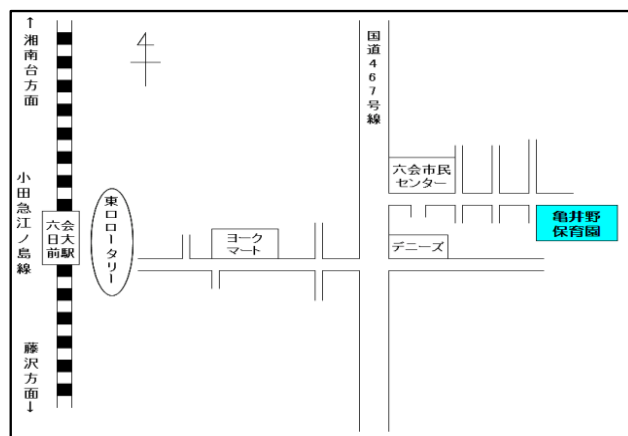

私立	地図	社会福祉法人 葵福社会 亀井野保育園	住所	藤沢市亀井野4-4-2
	63		電話	0466-82-1654
			FAX	0466-82-1053

交通案内 小田急線六会日大前駅下車
徒歩7分

駐車場 (有)・無

受入月齢 満6カ月より

保育時間

(月~金) 7:30~18:00 (0~1歳クラス)

7:00~19:00 (2~5歳クラス)

(土) 7:30~16:00 (1歳以上)