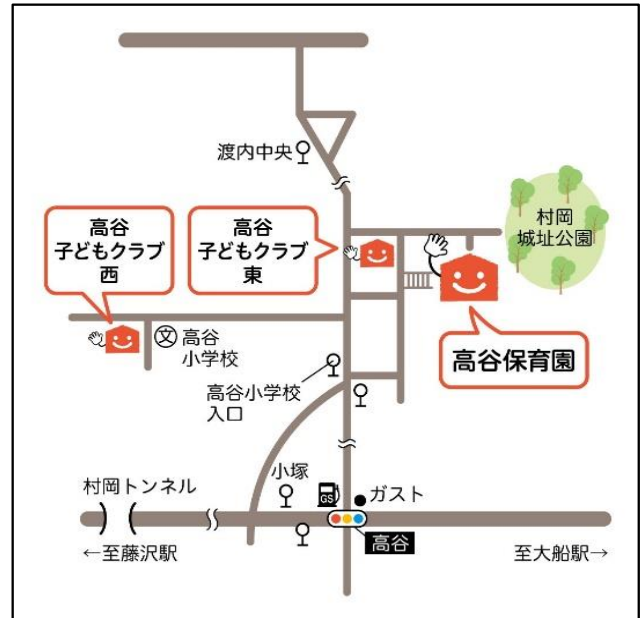

保育時間
(月～金)

7:00～19:00

※満1歳までは8:00～17:30

(土)

7:00～18:00

※満1歳から利用可

定員 128名

	0歳	1歳	2歳	3歳	4歳	5歳
人数	12名	20名	24名	24名	24名	24名

園庭は
村岡城址公園と
つながっていて、
のびのび遊べるよ!

保育目標

「豊かな人間性の基礎を培う」

- ・心も体も健やかな子ども
- ・自らすすんで行動できる子ども
- ・他者の気持ちがわかる子ども

育児に迷ったら
遊びに来てください
一緒に考えましょう

見学大歓迎です!
平日 10:30～
予約してください!