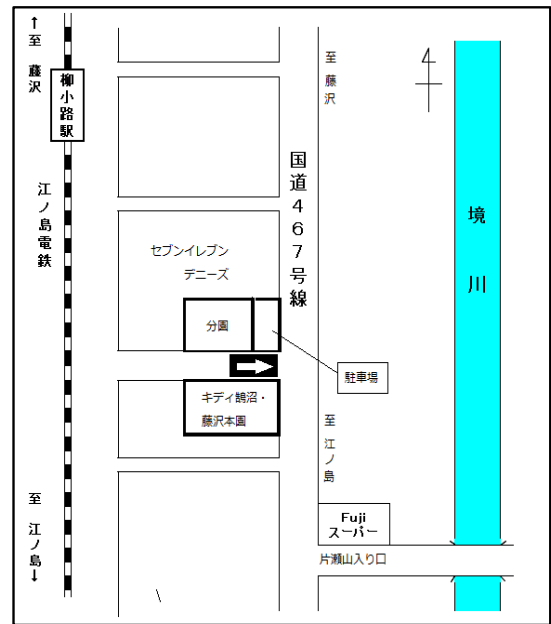

私立	地図	社会福祉法人 伸こう福祉会 キディ鵜沼・藤沢 本園	住所	藤沢市鵜沼藤が谷1-7-8
	72		電話	0466-52-2345
			FAX	0466-52-2346

交通案内 江ノ島電鉄「柳小路」駅下車
徒歩3分
藤沢駅南口3番バス乗り場から
「藤が谷停留所」下車 徒歩1分

駐車場 (有)・無

受入月齢 満3カ月より

保育時間
(月～金) 7:00～20:00
(土) 7:00～18:00

定員 118名

	0歳	1歳	2歳	3歳	4歳	5歳
人数	12名	15名	18名	20名	26名	27名

保育園キディ鵜沼・藤沢 本園

保育目標 「心身ともに健康で明るい子ども」

- ○元気にあそび、健康な心と身体をつくる
- ○自発的なあそびや行動を大切にしながら、自分の思いを表現し一緒に楽しむ
- ○相手の気持ちを考え、仲良くあそべる心を育てる

<主な年間行事>

4月	入園進級式、ウェルカムパーティー ハッピーイースター
5月	子どもの日、ビーチクリーン
7月	オープンキディ、七夕、夏祭り
8月	お泊り保育
9月	お月見団子作り
10月	運動会、お芋掘り、ハロウィン
11月	親子クッキング、七五三、卒園遠足
12月	発表会、クリスマス会
1月	新年会
2月	豆まき、マラソン大会
3月	ひなまつり、お別れピクニック 卒園式、バイバイパーティー

<特色のある保育>

自発的な遊びや行動から自分の思いを表現できるように、子ども一人ひとりの可能性を伸ばし、感受性豊かな心を育てるために、乳幼児期に様々な経験をすることが大切です。子どもの個々の健やかな成長を支えるために、次のような特色のある保育活動に取り組んでいます。

- ・環境教育（ビーチクリーン、リサイクル体験、花植えなど）
- ・食育（お芋掘り、親子クッキング、カレー作りなど）
- ・地域交流（ハロウィンパーティー、勤労感謝、施設訪問、他保育園との交流など）
- ・アトリエタイム（絵画・造形）
- ・スポーツタイム（体操）
- ・ハロータイム（英語）
- ・ダンスタイム（5歳クラス）