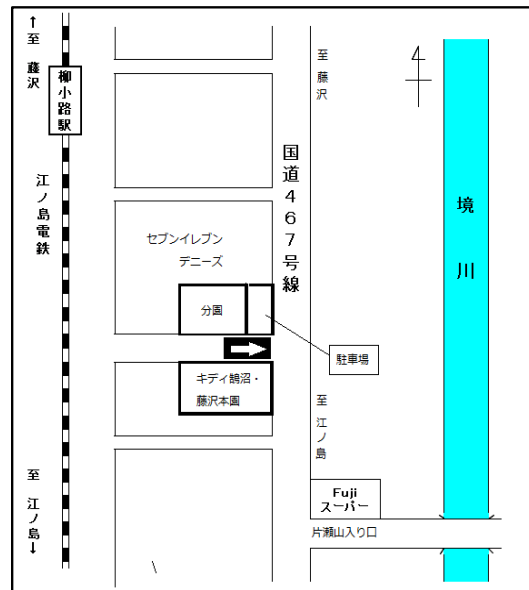

私立	地図	社会福祉法人 伸こう福祉会 キディ鵜沼・藤沢 分園	住所	藤沢市鵜沼藤が谷1-8-16
	77		電話	0466-52-2370
			FAX	0466-52-2380

交通案内 江ノ島電鉄「柳小路」駅下車  
徒歩3分  
藤沢駅南口3番バス乗り場から  
「藤が谷停留所」下車 徒歩1分

駐車場 (有)・無

受入月齢 満3カ月より

保育時間  
(月～金) 7:00～20:00  
(土) 7:00～18:00

※4歳クラス以降は、キディ鵜沼・藤沢本園での保育になります。

定員 24名

	0歳	1歳	2歳	3歳	4歳	5歳
人数	6名	6名	6名	6名		